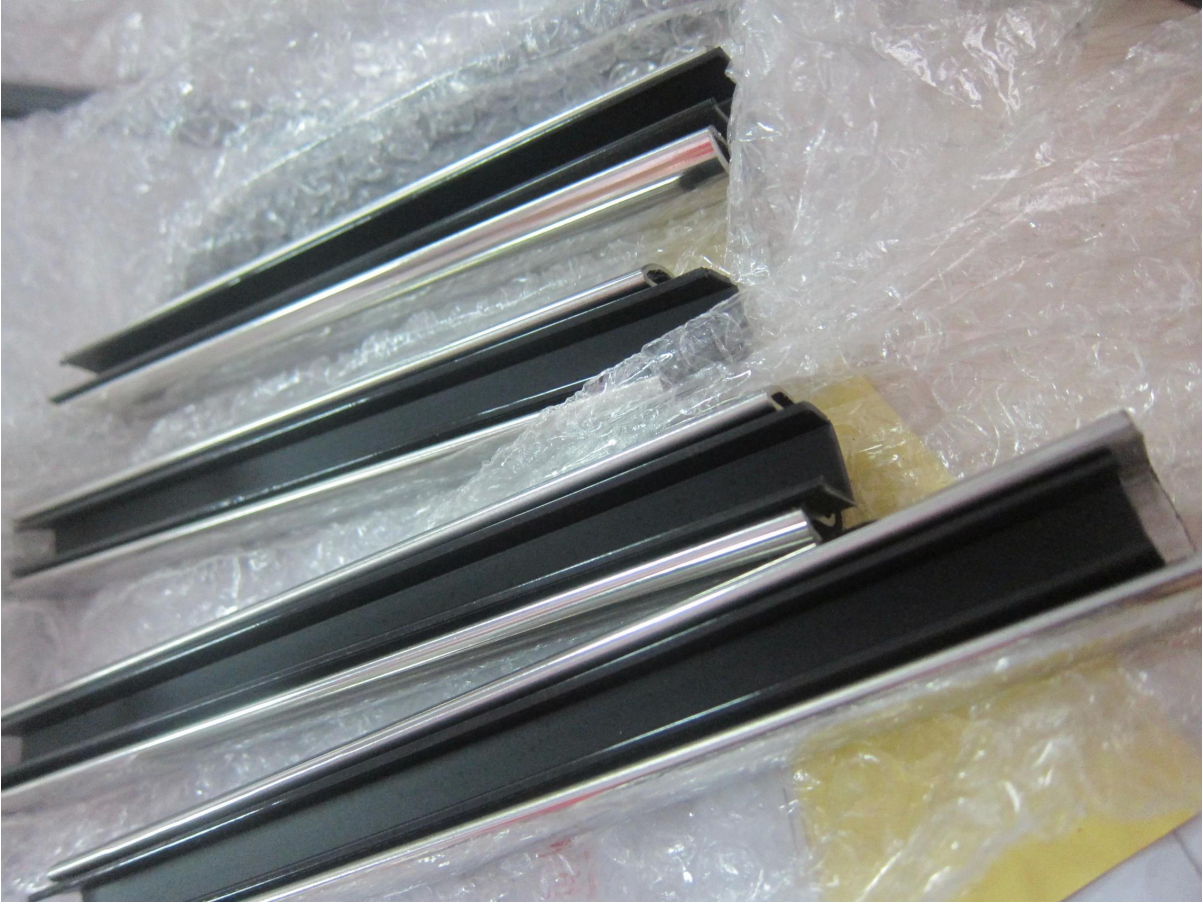

lasikaide päälle asennettu kaide kiinnike mini rajaaminen rautatie-

1. lasikaide päälle asennettu kaide kiinnike mini rajaaminen rautatie- kuvaus.

Kehyksetön mini rajaaminen rautatie- lasi kaiteen antaa esteetön näköyhteys ja voidaan suunnitella sopivaksi eri laitosten parvekkeet terasseille, uima-allas aidat alueilla.

materiaali	ruostumatonta terästä 316L
Suorittaa loppuun	Harjattu tai Peilikiillotettu
Ulottuvuus	1. <u>Round muoto:</u> dia 25,4, ura 14 * 14mm, 5,8 metrin pituutta kohden, tai kuten teidän vaatimus. 2. <u>Square muoto:</u> 25 * 20mm, ura 14 * 14mm, 5,8 metrin pituutta kohden, tai kuten teidän vaatimus.
Lasin paksuus	8-13.52mm
Rail istuvas	180 asteen liitin, 90 astetta liitin, seinästä rautatie Liitinpistoke Päätyhatussa
Position	kannen kaiteet, kuisti kaiteet, parveke kaiteiden, kehyksetön hana lasikaide, uima-allas aita kaiteet jne.

2. lasikaide päälle asennettu kaide kiinnike mini kattoa rautatie tiedot:

Puvut 10-13.52mm lasi ja mukana tulee erilaisia liitos mahdollistaa kulman ja korkeuden muutokset paikan päällä ilman hitsausta. 25mm x 21mm korkea ja halkaisijaltaan 25,4 mm käytettävissä.

Square slot handrail series

Round slot handrail series

Meidän lasi tuotteita valmistetaan ja asennetaan noudattamaan Australian, Uuden-Seelannin & American turvallisuusstandardeja ja Building Codes.

3. lasikaide päälle asennettu kaide kiinnike mini rajaaminen rautatie- projekti: