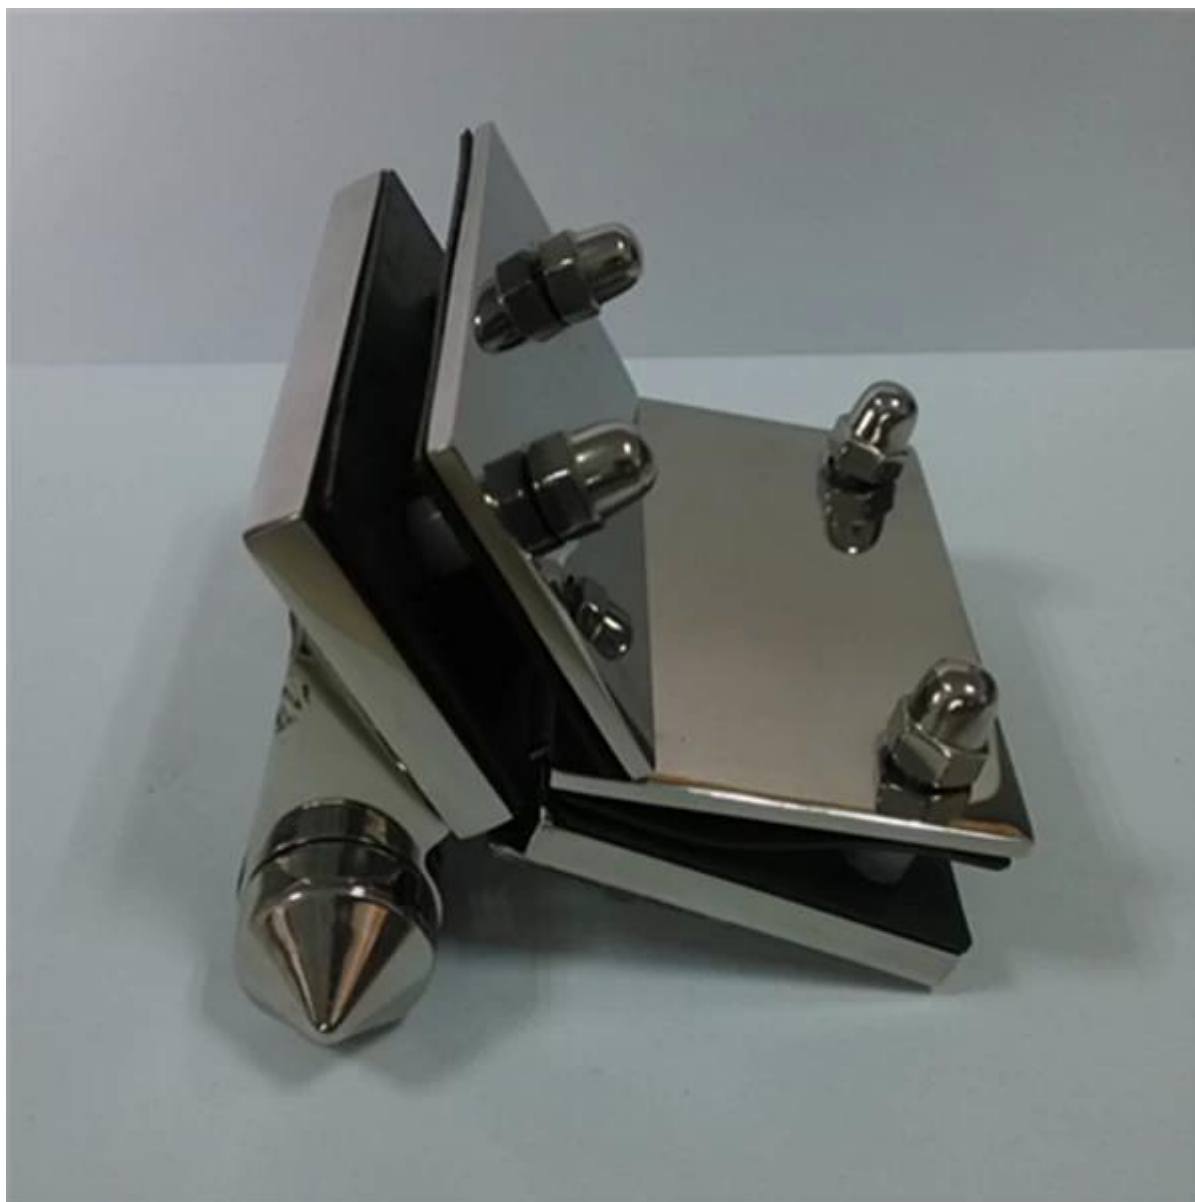

lasi-lasi sarana kehyksetön raskaat lasiovet saranat

Kolme mallia raskas lasi sarana eritelvät.

- 1.Materiaali: ruostumatonta terästä 304 tai 316
- 2.Finish: Harjattu tai peili kiillotettu
- 3.Lasi lasista 180 astetta
4. Sopii 8-12 mm paksuuslasiin
5. Kolme mallia,
 - 1). Malli nro. G-G1, metallilevy, nettopaino noin 435 g / pc
 - 2). Malli nro.G-G2, valettu, nettopaino noin 845 g / pc
 - 3). Mallinumero G-G, valettu, nettopaino noin 1225 g / pc

1. Mallinumero G-G1, metallilasista lasilevyyn.

- Tavallisesti käytettäväksi 8 - 10 mm: n lasilla
- Enimmäiskappaleen paino: 20kgs / pari
- Maksimi ovenleveyden leveys: 900 - 1000 mm.
- Jousi voidaan säätää sulkemisnopeuden säätöä varten

G-G1

[2. Malli nro G-G2, valettu lasinen lasilevyyn.](#)

- Tavallisesti käytettäväksi 8 - 10 mm: n lasilla
- Enimmäiskappaleen paino: 20kgs / pari
- Maksimi ovenleveyden leveys: 900 - 1000 mm.
- Jousi voidaan säätää sulkemisnopeuden säätöä varten

G-G2

[3. Mallinumero G-G, valettu lasinen lasilevyyn.](#)

- Käytetään 8 - 12,7 mm lasiin
- Enimmäiskappaleen paino: 30kgs / pari
- Suurin ovenleveyden leveys: 900 - 1100 mm.
- Jousi voidaan säätää sulkemisnopeuden säätöä varten