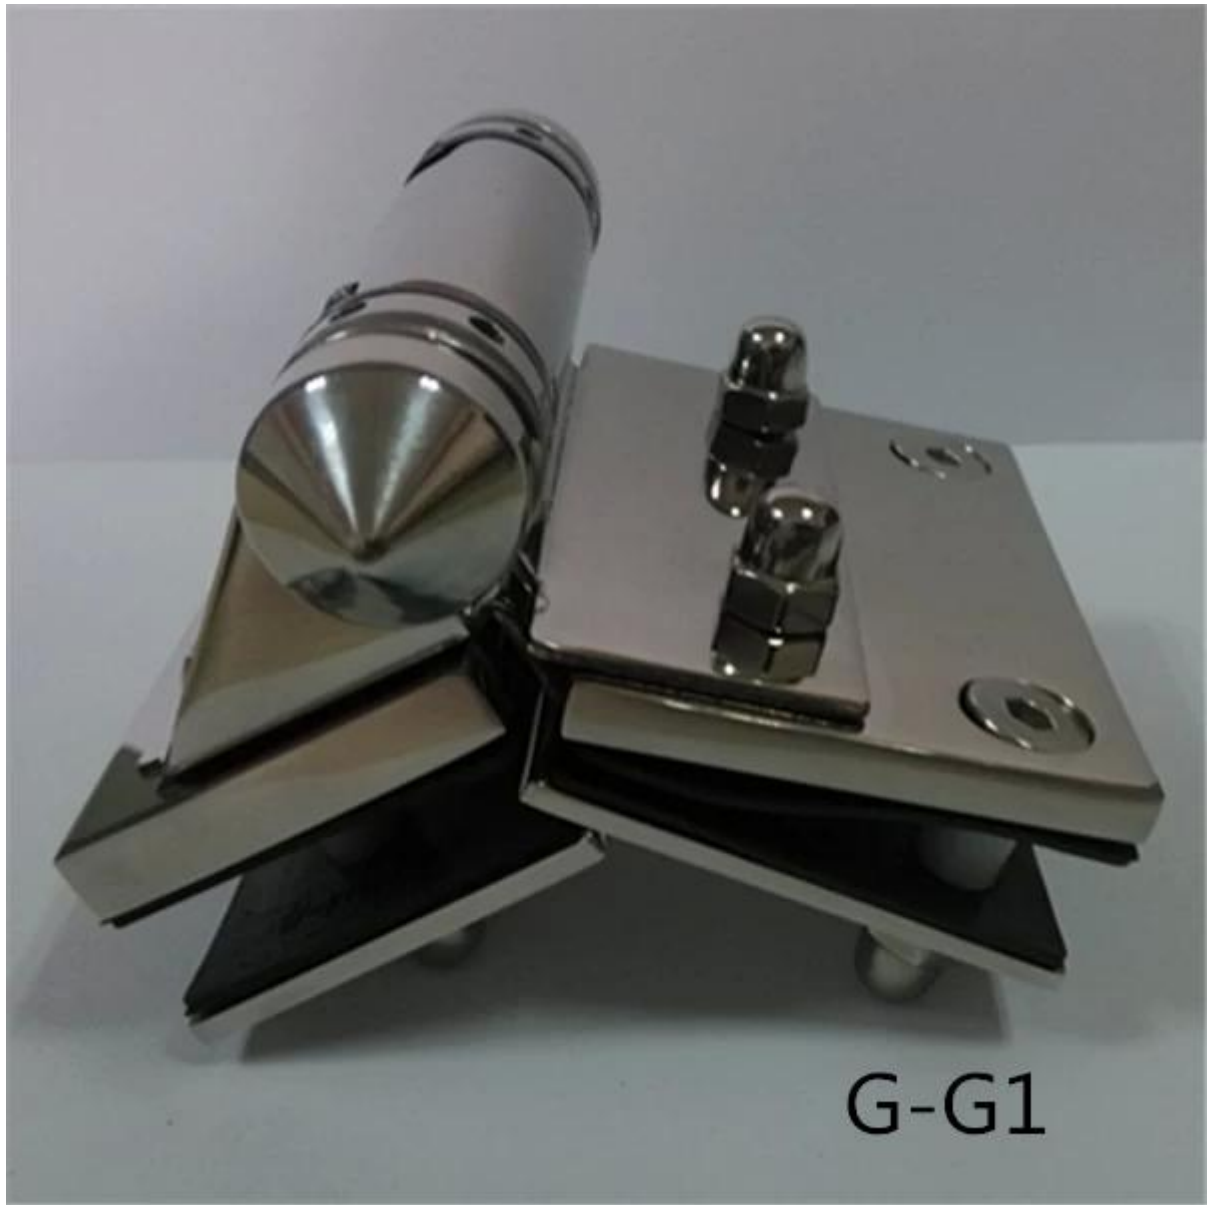

lasi-lasi sarana kehyksetön raskaat lasiovet saranat

Kolme mallia raskas lasi sarana eritelvät.

- 1.Materiaali: ruostumatonta terästä 304 tai 316
- 2.Finish: Harjattu tai peili kiillotettu
- 3.Lasi lasista 180 astetta
4. Sopii 8-12 mm paksuuslasiin
5. Kolme mallia,
 - 1). Malli nro. G-G1, metallilevy, nettopaino noin 435 g / pc
 - 2). Malli nro.G-G2, valettu, nettopaino noin 845 g / pc
 - 3). Mallinumero G-G, valettu, nettopaino noin 1225 g / pc

1. Mallinumero G-G1, metallilasista lasilevyyn.

- Tavallisesti käytettäväksi 8 - 10 mm: n lasilla
- Enimmäiskappaleen paino: 20kgs / pari
- Maksimi ovenleveyden leveys: 900 - 1000 mm.
- Jousi voidaan säätää sulkemisnopeuden säätöä varten

G-G1

[2. Malli nro G-G2, valettu lasinen lasilevyyn.](#)

- Tavallisesti käytettäväksi 8 - 10 mm: n lasilla
- Enimmäiskappaleen paino: 20kgs / pari
- Maksimi ovenleveyden leveys: 900 - 1000 mm.
- Jousi voidaan säätää sulkemisnopeuden säätöä varten

G-G2

[3. Mallinumero G-G, valettu lasinen lasilevyyn.](#)

- Käytetään 8 - 12,7 mm lasiin
- Enimmäiskappaleen paino: 30kgs / pari
- Suurin ovenleveyden leveys: 900 - 1100 mm.
- Jousi voidaan säätää sulkemisnopeuden säätöä varten