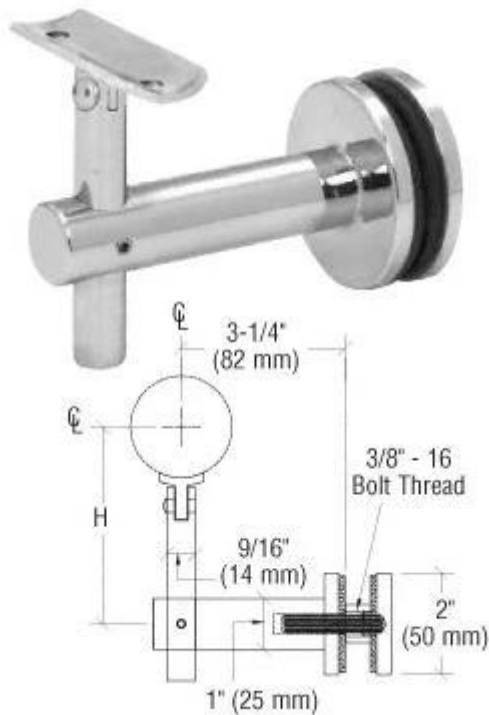

piirustus shows