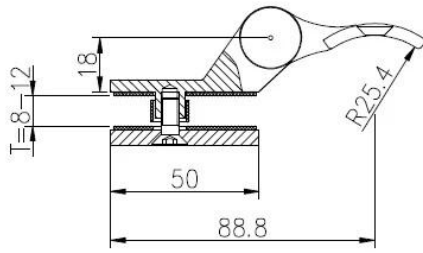

Kuvaus

- Kierroksella postitse lasi raskaan sarana
- Malli No.:G-R2
- Valmistus menetelmä: valu
- Mahtuu enintään 20 KG lasi (1000x1000x8mm lasinen)
- Porata lasi aukon koko: halkaisija 16mm
- Pakkaus: yksi pc yksi muovipussiin ja sitten yksi ruutu. 12 kpl tulee yksi pakkaus
- MOQ: pc
- Toimitus: ilmastointi/meren
- Sovellus: uima allas aidan, lasi kaide, baclony suunnittelu kaiteiden, lasi-lasi ovi raskas lasi gate
- Sekä että kaupallinen moderni talo kodinsuunnittelun
- Varten sekä tukku- ja vähittäiskauppa (olemme factory)
- Näyte on aina käytettävissä

Tuotteet tiedot

KEBIL 科比奥®

Projekti kuvia

Drawing

G

Sertifointi

ISO
9001:2008
REGISTERED

Shenzhen Launch Co.,Ltd