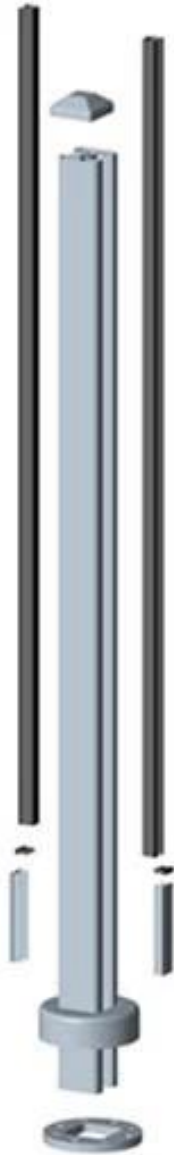

moderni design alumiini postitse lasi parveke kaiteiden

1. materiaali: alumiini 6063 T5
2. viimeistely: anodisointi, jauhemaalauk
3. ulottuvuus: pyöreä tyyppi: dia50 * 3mm
neliö tyyppi: 50 * 50 * 3mm
4. 1265mm korkea tai kohti oman vaatimus
5. post saatavissa: yksi tapa postitse, 2 tie 180 asteen postitse,
2 tie 90 asteen postitse, 2 tie 135 asteen post

KEBIL 科比奥®

Round 1 way

**Round 2 way
180 degree**

**Round 2 way
135 degree**

**Round 2 way
90 degree**

Square 1 way

**Square 2 way
180 degree**

**Square 2 way
135 degree**

**Square 2 way
90 degree**

12mm tempered glass

[Rohkeasti yhteyttä, jos sinulla on kysymyksiä.](#)

Sähköposti: sales03@launch-china.cn

Skype: [launch_03](#)