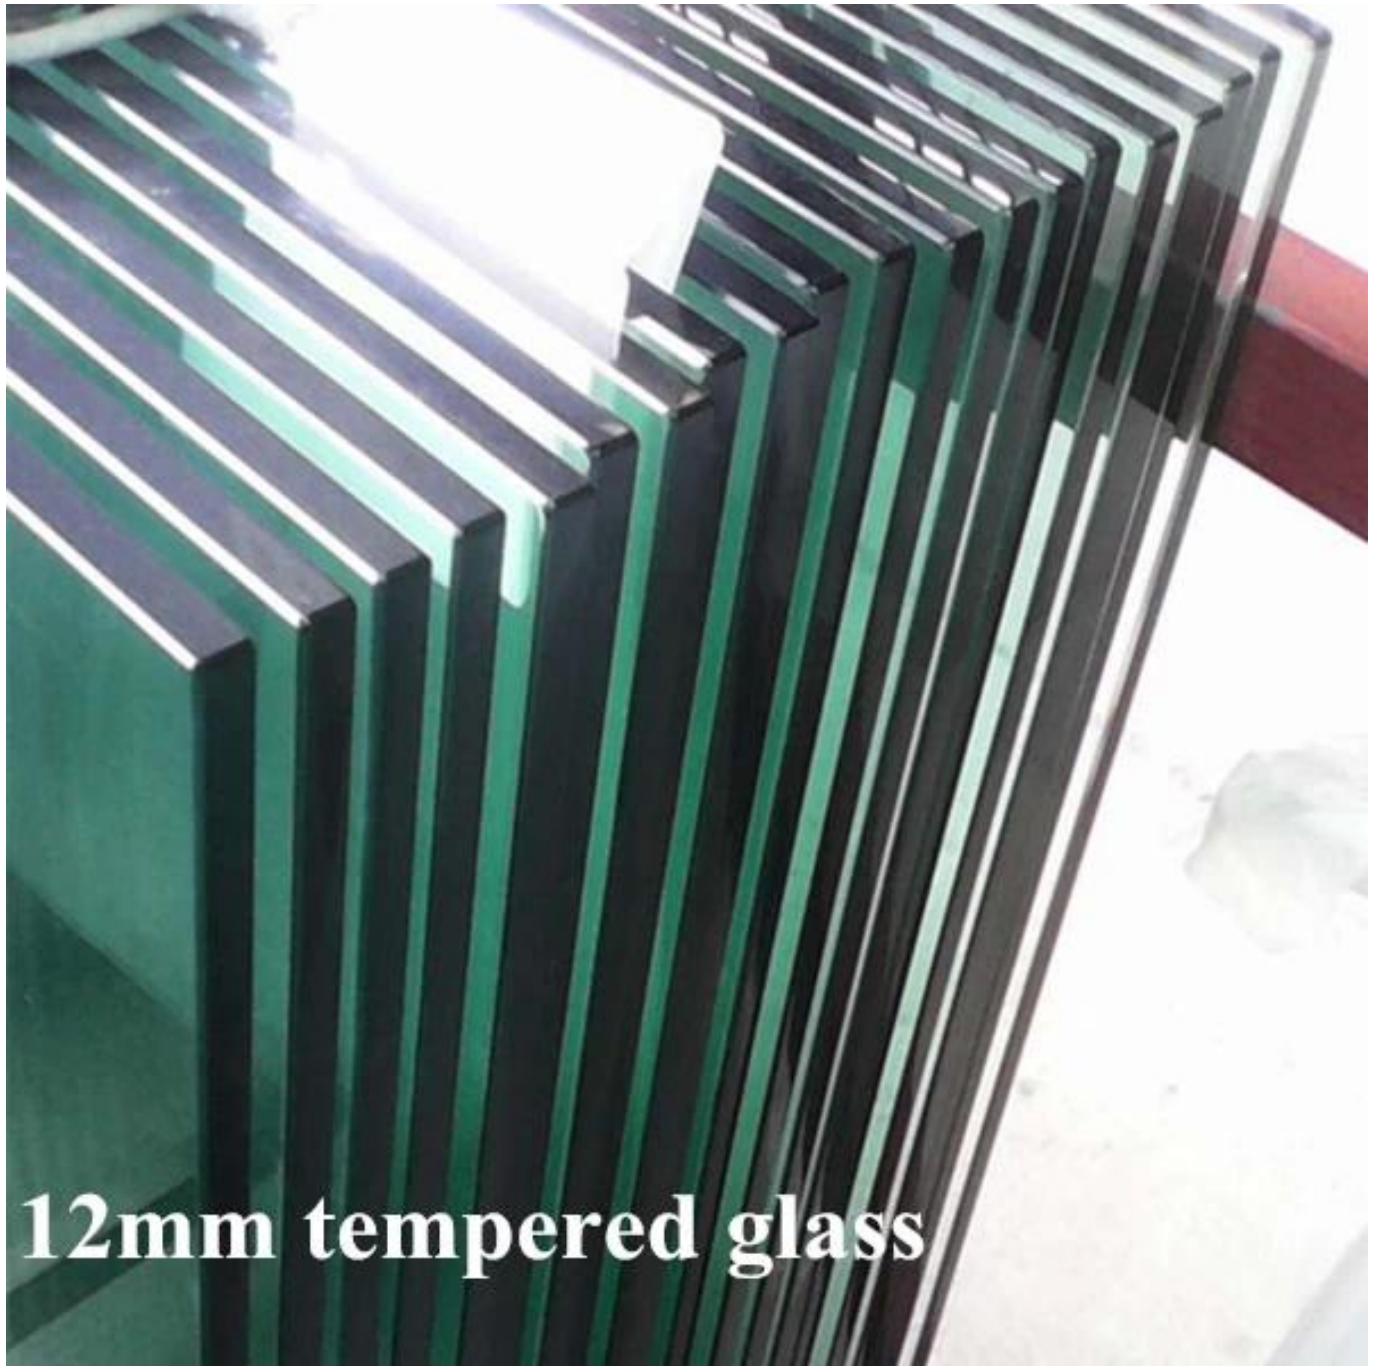

12mm tempered glass