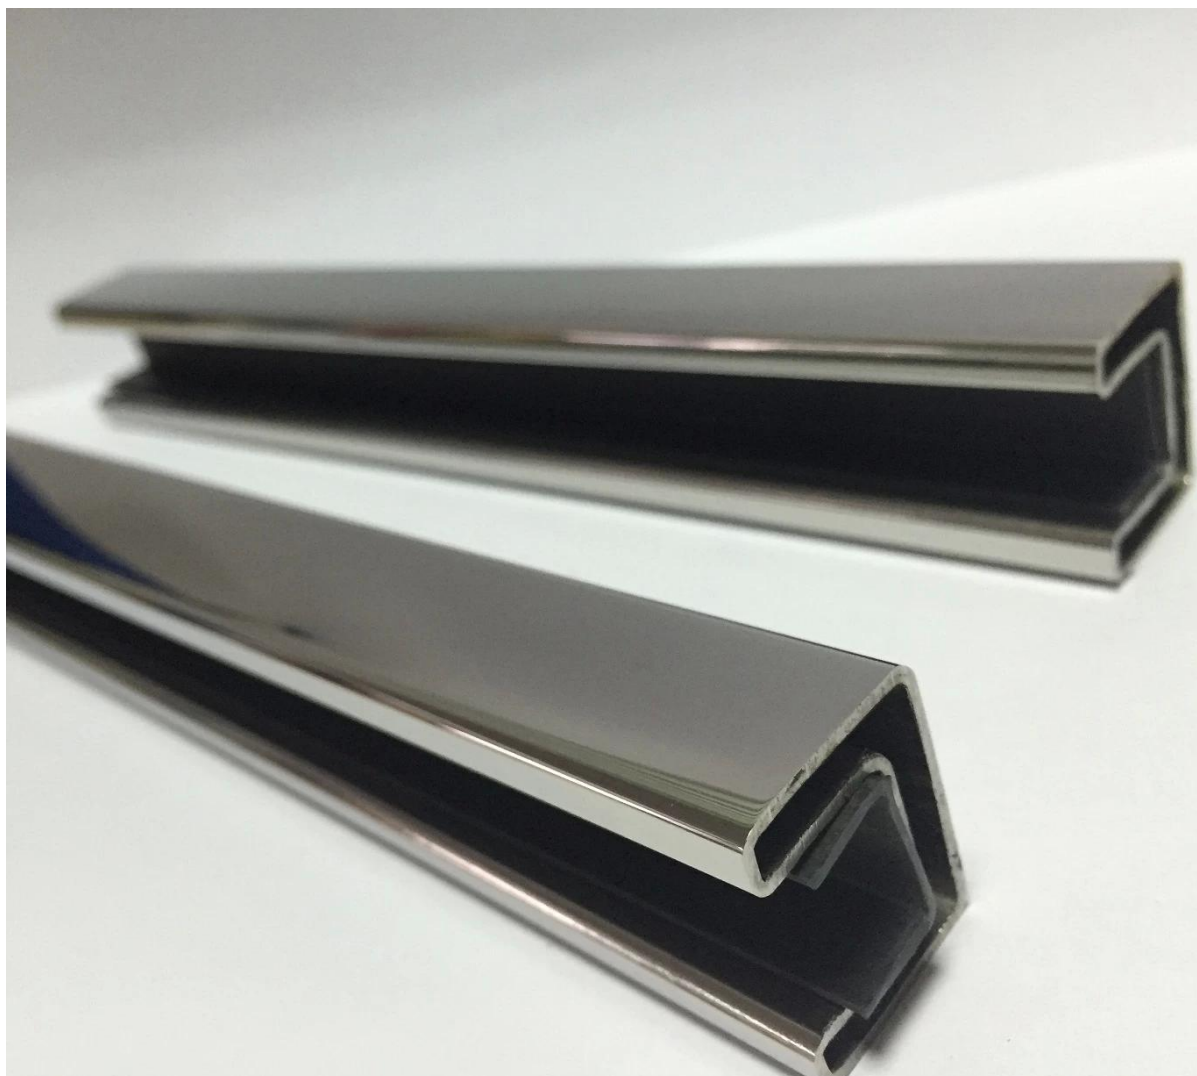

uusi muotoilu säädettävissä liitin uurretun putken kaide

	<b>Pyöreä yläkiskon</b>	<b>Square yläkiskon</b>
materiaali	ruostumaton teräs 316 / 316L	ruostumaton teräs 316 / 316L
Suorittaa loppuun	peili tai satiini	peili tai satiini
Lasin paksuus	12mm	12mm
Pituus	5.8 metri pituutta kohden, tai leikataan koko kohti edellyttävätment	5,8 metrin pituutta kohden, or cut kokosiin kohti vaatiament
Ulottuvuus	dia 25,4, ura 14 * 14mm	25 * 20mm, ura 14 * 14mm

kiinteä liitin uurretun putken kaide

180 asteen liitin, 90 asteen liitin, seinästä rautatie liitin, päätykannen

säädettävä liitin for uurrettu putki kaide  
vasen / oikea-liitin; ylös / alas liittimen

Ota rohkeasti yhteyttä, jos sinulla on kysymys tuotteistamme.  
Sähköpostiosoite: [sales03@launch-china.cn](mailto:sales03@launch-china.cn)  
Skype: launch\_03