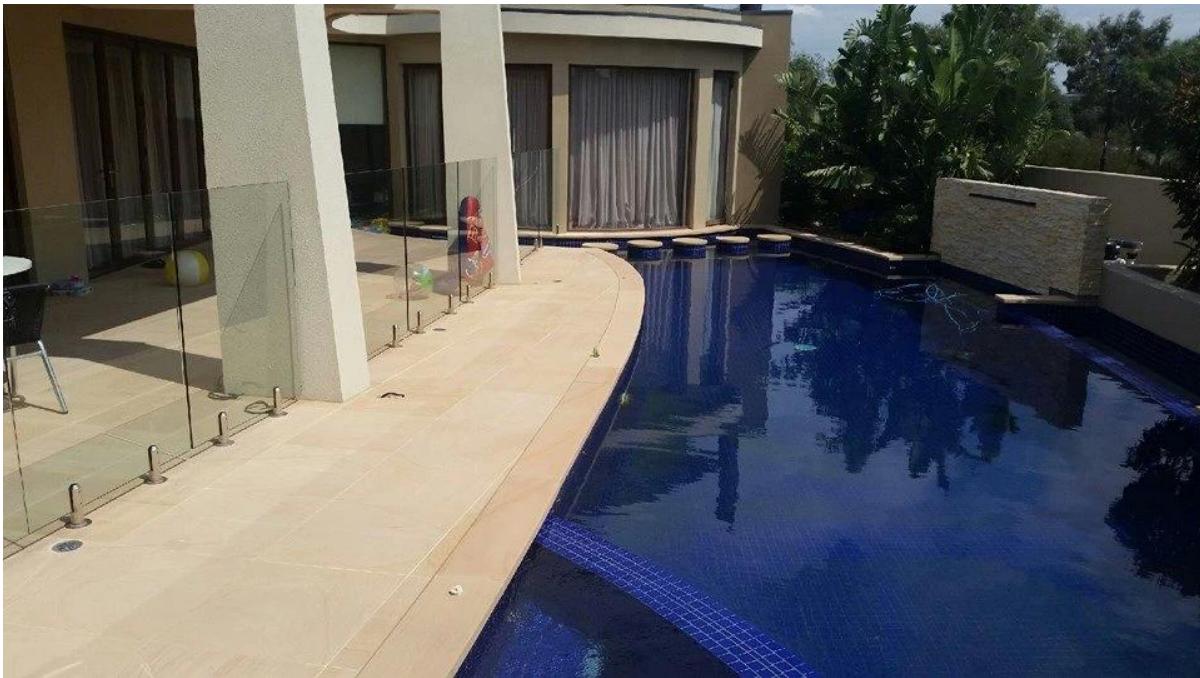

allas aita lasi haltija neliö pohjalevyn hana

malli nro.: RBM-2

materiaali: ruostumaton teräs 316, 316, duplex 2205

viimeistely: peili tai satiini kiillotettu

Lasin paksuus: 10mm-13.52mm

RBM

Mirror

Satin