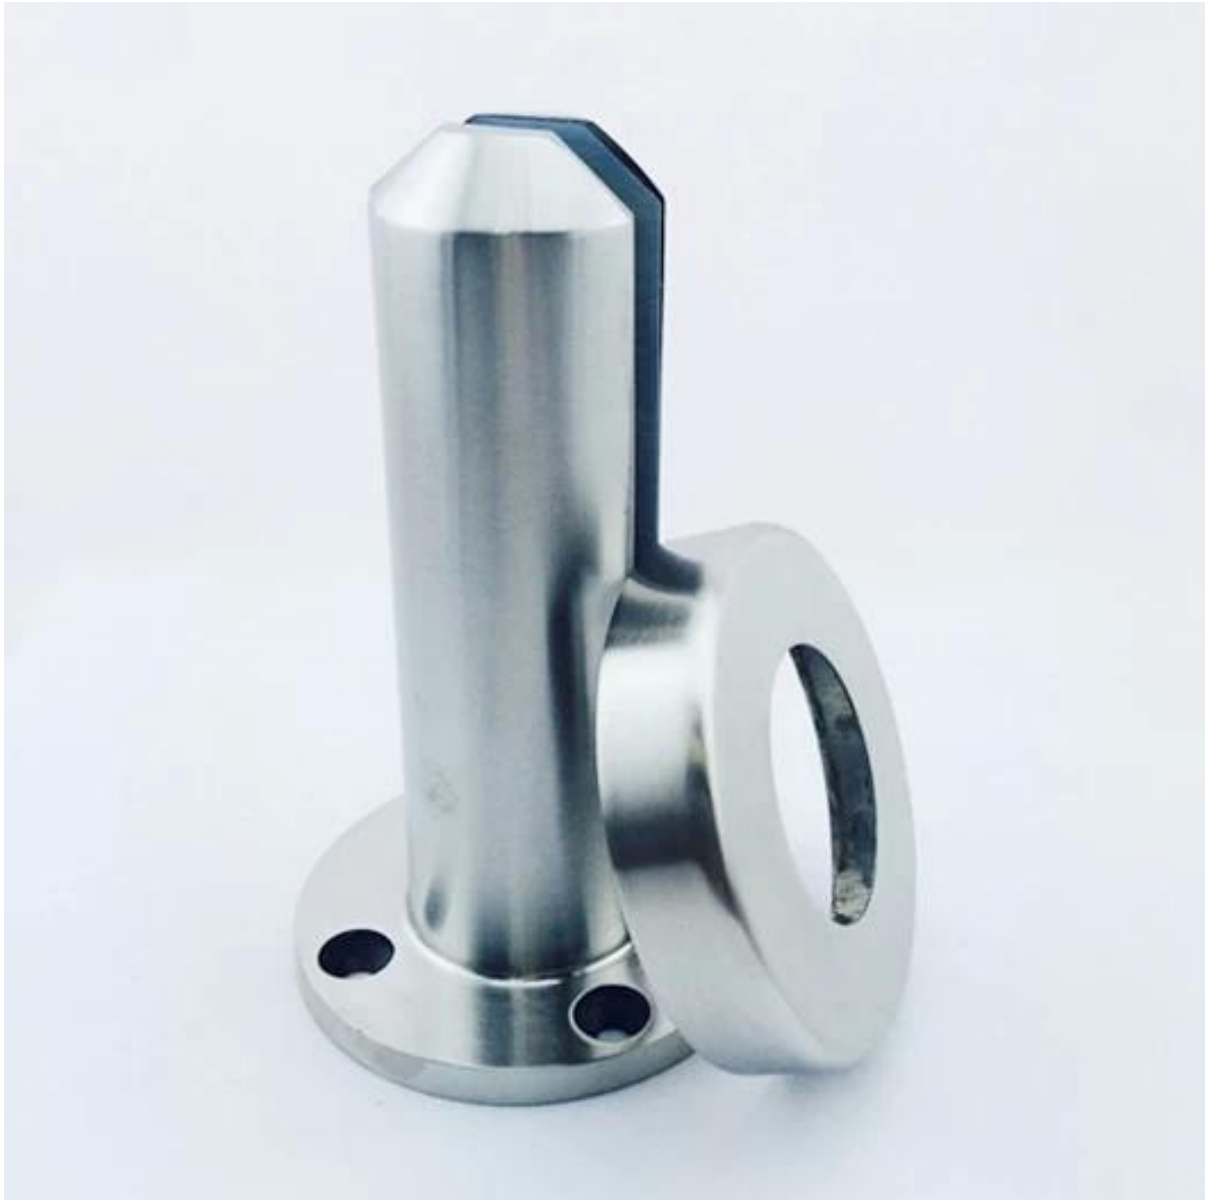

allas aita lasi haltija neliö pohjalevyn hana

malli nro.: RBM-2

materiaali: ruostumaton teräs 316, 316, duplex 2205

viimeistely: peili tai satiini kiillotettu

Lasin paksuus: 10mm-13.52mm

RBM

Mirror

Satin