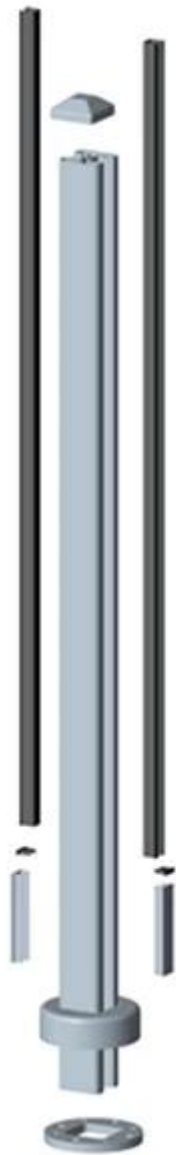

## 1. Kuvaus:

Alumiini kaide viesti on laajalti käytetty puoliksi kehyksetön lasi aidat järjestelmään. Se on suunniteltu pitämään 1/2 "lasi, ja pohjalevy tyyppi on suosituin.

Jauhemaalauks on sopivin ja kestävä pinnoite käytettävissä alumiini tuotteita. Laaja valikoima värejä on saatavilla.

## 2. Alumiini post tiedot:

1. Materiaali: 6063 T5
2. Finish: anodointi, pulverimaalaus RAL väri.
3. post korkeus: 1265mm korkea tai kuten teidän vaatimus.
4. Dimension: square tyyppi: 50 \* 50 \* 3mm ja pyöreä tyyppi: dia50mm \* 3mm

### 1). Pyöreä muoto alumiini postitse:

Erilaiset pyöreät alumiini postitse käytettävissä,

**Round 1 way**

**Round 2 way  
180 degree**

**Round 2 way  
135 degree**

**Round 2 way  
90 degree**

Pyöreä muoto alumiini postitse valokuva,

Alumiini kaide post parveke, portaat lasikaide projektin käyttöä varten,

2). Neliön muotoinen alumiini postitse:  
Erityyppiset neliön muotoinen alumiini postitse käytettävissä,

**Square 1 way**

**Square 2 way  
180 degree**