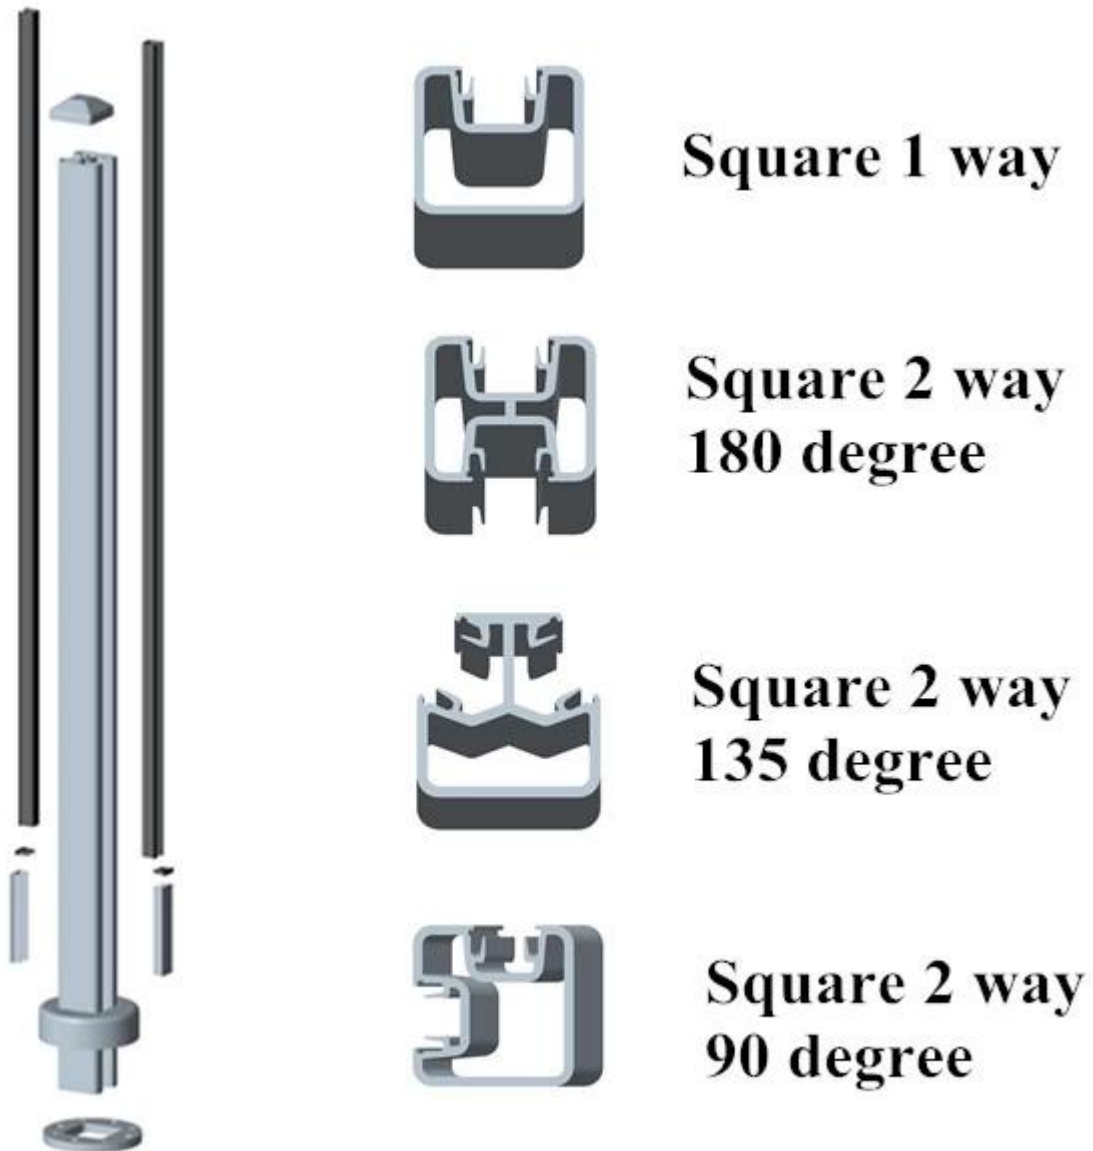

pulverimaalattu halpa alumiini parvekekaiteeseen lasi kaiteen

1. Alumiini post tiedot:

1. Materiaali: Alumiini 6063 T5
2. Finish: Pulverimaalaus RAL väri.
3. Post korkeus: 1265mm korkea tai kuten teidän vaatimus.
4. lasi paksuus: 10-12mm
5. Dimension: square tyyppi: 50 x 50 x 3 mm ja pyöreä tyyppi: halkaisija 50 x 3mm

2. Square muoto alumiini postitse:

Erityyppiset neliön muotoinen alumiini postitse käytettävissä,

3. Side asennus neljön muotoinen alumiini postitse:

4. pulverimaalattua halpa alumiini parveke kaide lasi