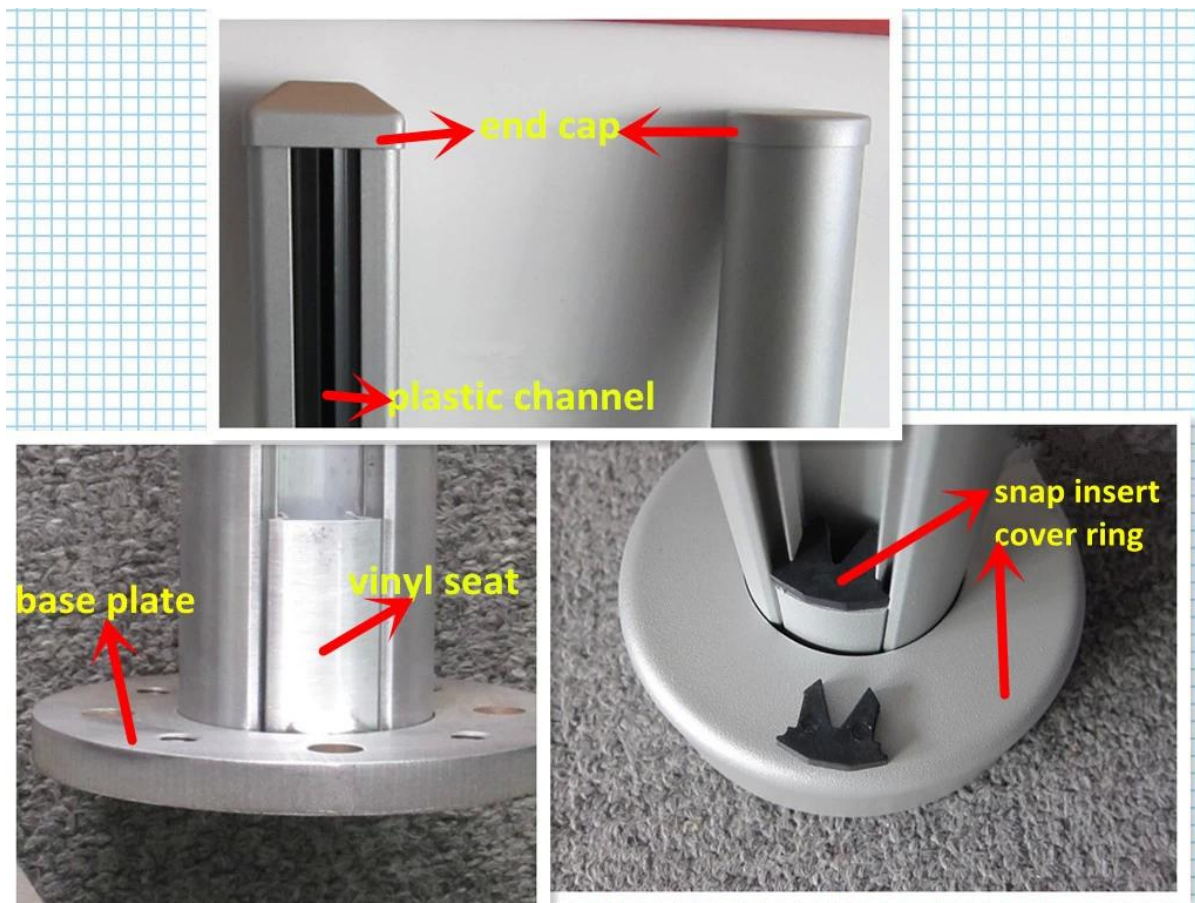

pulverimaalattu halpa alumiini parvekekaiteeseen lasi kaiteen

1. Alumiini post tiedot:

1. Materiaali: Alumiini 6063 T5
2. Finish: Pulverimaalaus RAL väri.
3. Post korkeus: 1265mm korkea tai kuten teidän vaatimus.
4. lasi paksuus: 10-12mm
5. Dimension: square tyyppi: 50 x 50 x 3 mm ja pyöreä tyyppi: halkaisija 50 x 3mm

2. Square muoto alumiini postitse:

Erityyppiset neliön muotoinen alumiini postitse käytettävissä,

3. Side asennus neljön muotoinen alumiini postitse:

4. pulverimaalattua halpa alumiini parveke kaide lasi