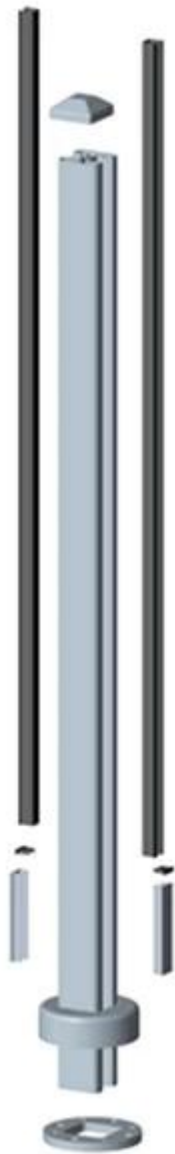

## jauhemaalaa 6063 T5 alumiinia profiilin lasikaide

### 1. Alumiini post tiedot:

1. Materiaali: Alumiini 6063 T5
2. Finish: Pulverimaalaus RAL väri.
3. Post korkeus: 1265mm korkea tai kuten teidän vaatimus.
4. lasi paksuus: 10-12mm
5. Dimension: square tyyppi: 50 x 50 x 3 mm ja pyöreä tyyppi: halkaisija 50 x 3mm

**Square 1 way**

**Square 2 way  
180 degree**

**Square 2 way  
135 degree**

**Square 2 way  
90 degree**

**Round 1 way**

**Round 2 way  
180 degree**

**Round 2 way  
135 degree**

**Round 2 way  
90 degree**

2. Alumiini post yksityiskohta:

3. luminium kaide:

4. jauhemaalia 6063 T5 alumiinia profilin lasikaide:

Kiitos vierailusta. Kaikki halukkaat tai tarpeita, ota yhteyttä minuun vapaasti:

Joey Lan

**Shenzhen Launch Co, Ltd**