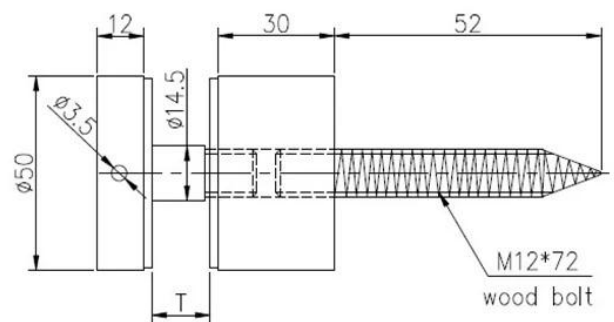

# glass frameless standoff clamp hardware specs.

MODEL	SF- 50
For glass thickness	8-19mm
DIAMETER	50MM
DIMENSIONS	12MM CAP , 30MM BODY/50MM,
BOLT	M12*120
MOQ	20 PCS

# Other models of glass frameless standoff clamp hardware

**STAND OFF**

Part No.	Material	Finish	Body	Bolt size
<ul style="list-style-type: none"> <li>▪ SF-30</li> <li>▪ SF-40</li> <li>▪ SF-50</li> <li>▪ SF-50A</li> </ul>	<ul style="list-style-type: none"> <li>▪ AISI 304</li> <li>▪ AISI 316</li> </ul>	<ul style="list-style-type: none"> <li>▪ Satin</li> <li>▪ Mirror</li> </ul>	<ul style="list-style-type: none"> <li>▪ 30x10; 30x25mm</li> <li>▪ 40x10; 40x30mm</li> <li>▪ 50x12; 50x30mm</li> <li>▪ 50x12; 50x50mm</li> <li>▪ silicon rubber gasket included</li> </ul>	<ul style="list-style-type: none"> <li>▪ M10x120 bolt</li> <li>▪ M10x72 wood screw</li> <li>▪ M8x100 bolt</li> <li>▪ M8 x72 wood screw</li> </ul>

Part No.	Material	Finish	Body	Bolt size
<ul style="list-style-type: none"> <li>▪ SF-38Z</li> </ul>	<ul style="list-style-type: none"> <li>▪ AISI 304</li> <li>▪ AISI 316</li> </ul>	<ul style="list-style-type: none"> <li>▪ Satin</li> <li>▪ Mirror</li> </ul>	<ul style="list-style-type: none"> <li>▪ hollow type</li> <li>▪ 38x7.5;38x38mm</li> <li>▪ silicon rubber gasket included</li> </ul>	<ul style="list-style-type: none"> <li>▪ M8x70 hexagonal screw</li> </ul>