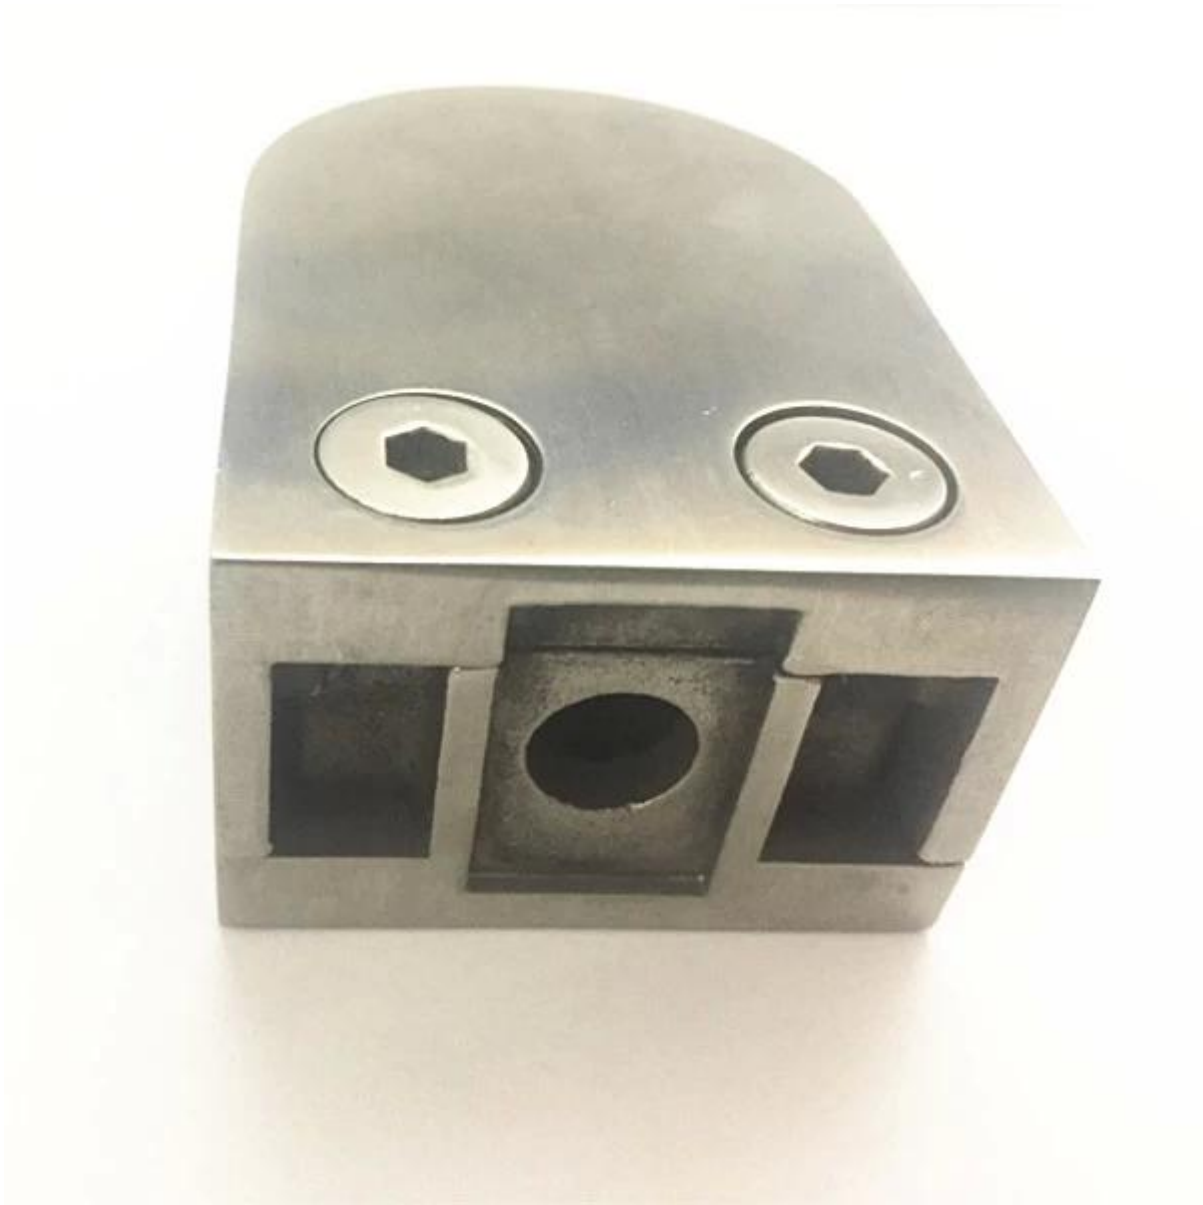

[harjattua ruostumatonta terästä lasin kiinnikkeet](#) 55x45x28mm litteä takaisin 10-12mm paksuus lasi

Tiedot.

Paketti	10 kpl / pkt
Materiaali	30 / 316 ruostumaton teräs
Malli ei.	G105 litteä takaisin G105R kierroksen takaisin
Lasin paksuus	10-12 lasi
sovelletaan	«««virkaa, seinään jne.

Yksityiskohtaiset kuvat [55x45x28mm harjattu ruostumaton teräs lasin kiinnikkeet](#)

Sivunäkymä harjatusta teräksestä lasin kiinnikkeet

edestä harjatusta teräksestä lasin kiinnikkeet

Alaosa harjattu teräs lasi pihdit ruuvinreikä kaide post mount