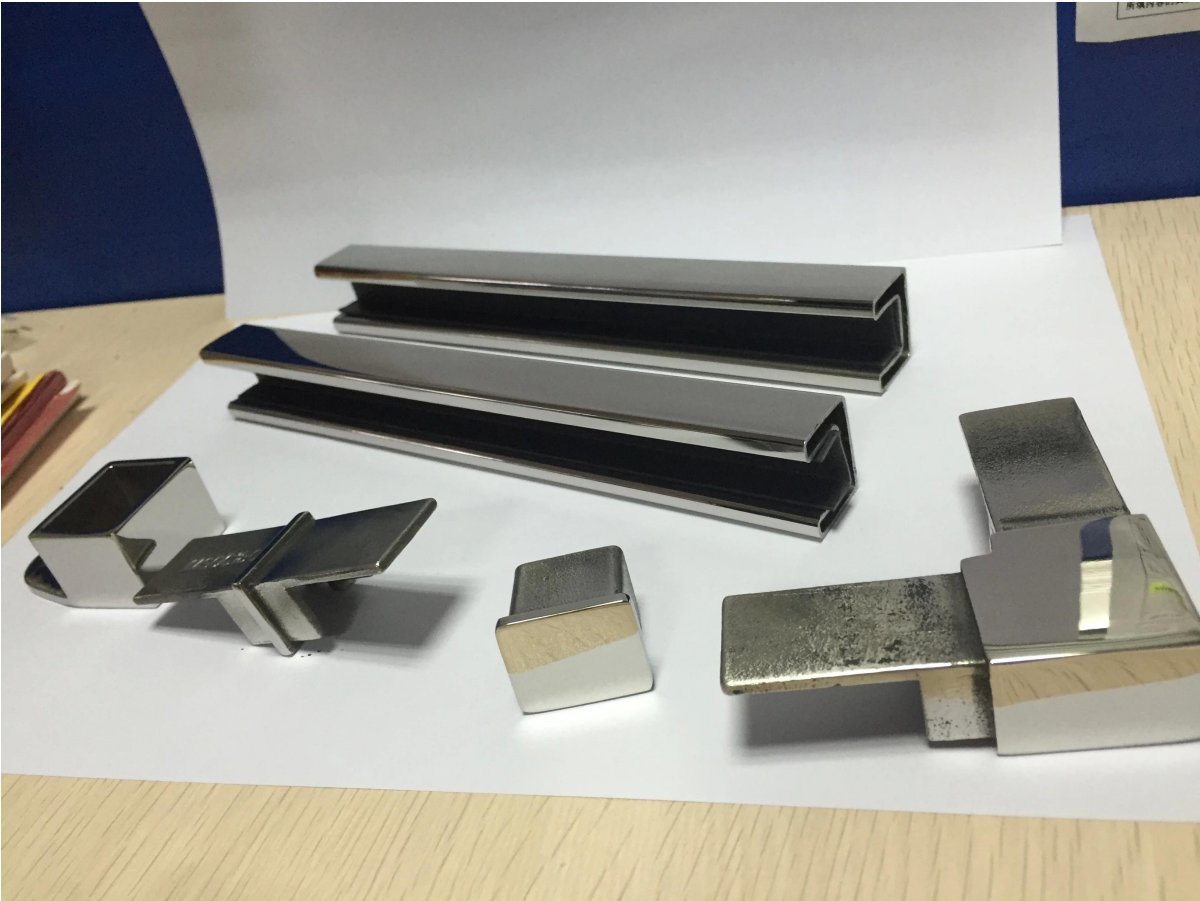

## Yksityiskohdat

Square tyyppi & pyöreä tyyppi

**square top rail**

**Round top rail**

projekti

Top rautatie ja varusteet

Pakkaus & Delibery

Tehdas