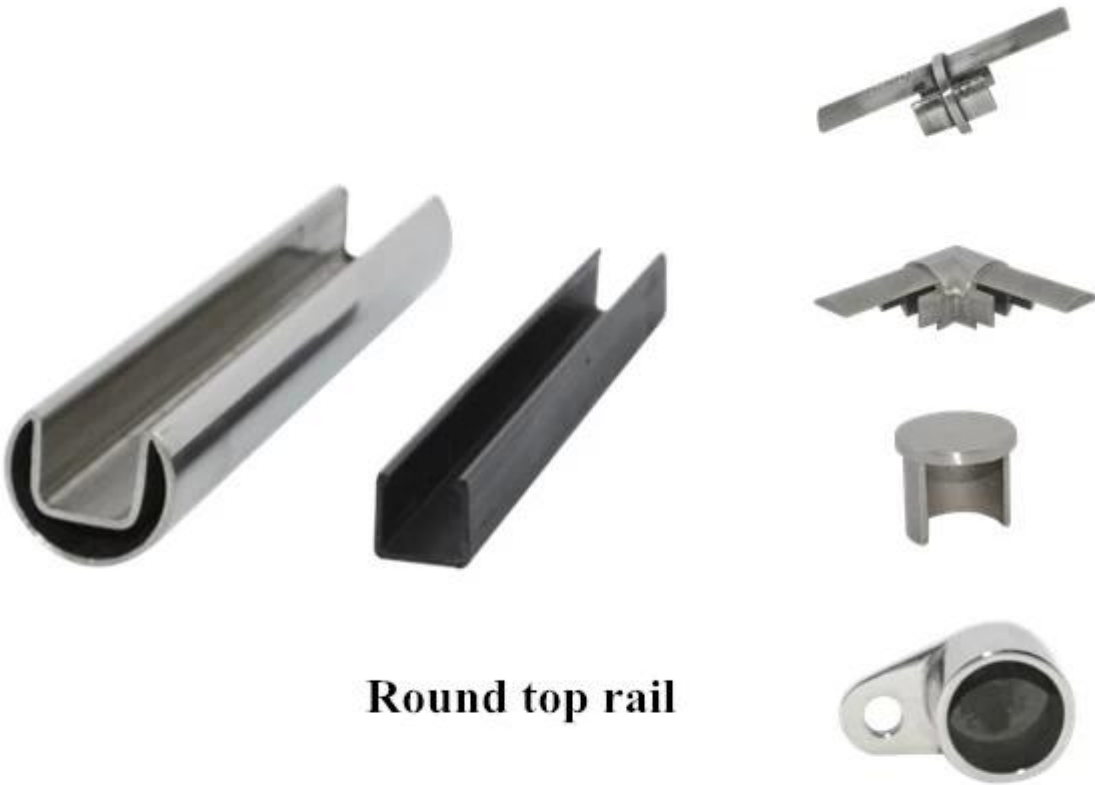

## Yksityiskohdat

Square tyyppi & pyöreä tyyppi

**square top rail**

**Round top rail**

projekti

Top rautatie ja varusteet

Pakkaus & Delibery

Tehdas