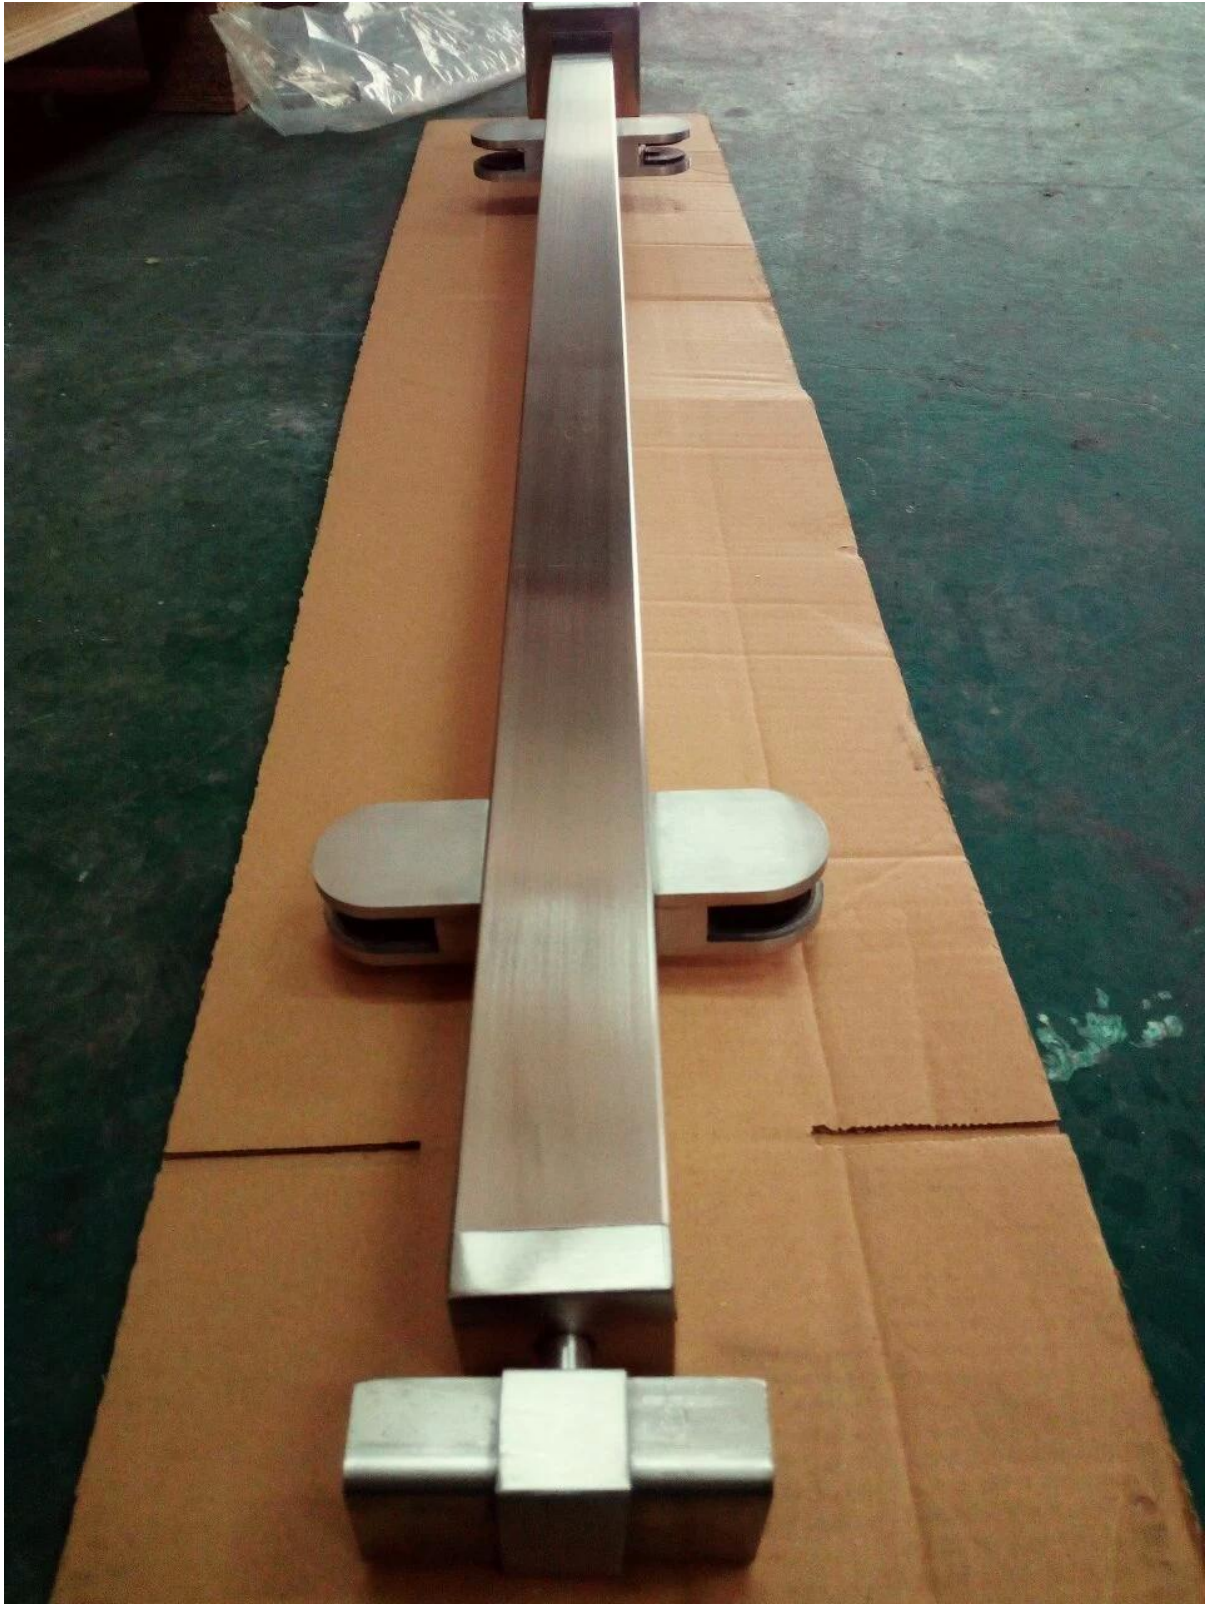

Neliö 2 tuuman lasinen rintatasku ruostumattomasta teräksestä

1. Specs for Neliö 2 tuuman lasinen rintatasku ruostumattomasta teräksestä

- 304/316 ruostumatonta terästä
- Harjattu pinta
- Neliö 2 tuumaa x 2 tuumaa
- H = 36 tuumaa tai 42 nches tai pyynnöstä
- Loppupää, 180 asteen postikulma, kulma post avaibale

2. Kuvia neliön 2 tuuman lasikuitukaapin ruostumattomasta teräksestä

Ota yhteyttä meihin saadaksesi tarjouksen heti!

Shenzhen Launch Co, Ltd

Uusi Lisää: B5-003, 5 / F-Block 3, Yilida Building, nro 1092 Nanshan Road, Nanshan District,
Shenzhen, Kiina, postinumero 518054