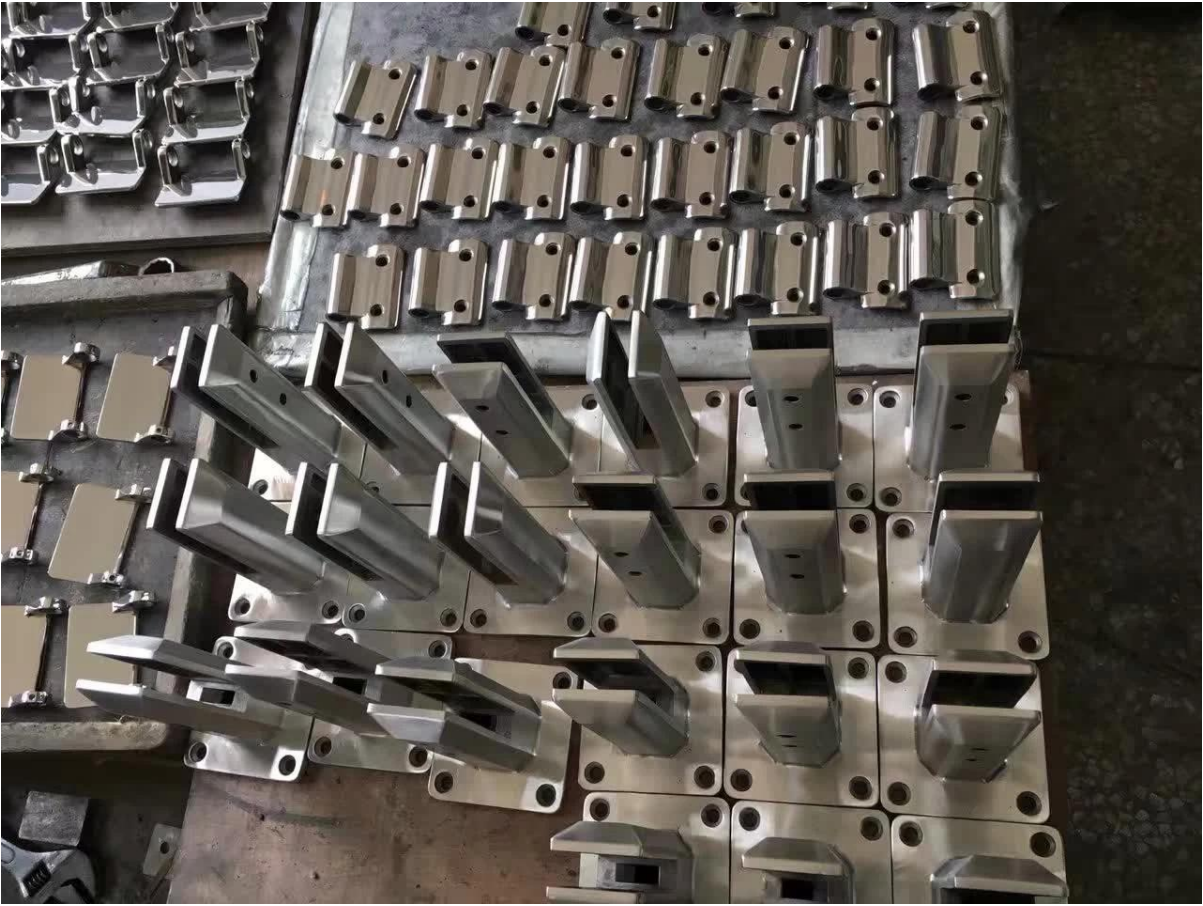

## 1. Specifications,

1. materiaali: **Ruostumaton teräs 304/316.**
2. Huomautus: **Passivointikäsitteily on käytettävissä**
3. Maali: harjattu tai peili kiillotettu.
4. Lasipaksuus: 10-13,52mm.
5. Mallinumero RBM: Pyöreä pohjalevyn kiinnitystappi, nettopaino noin 1.28kg / kpl.
6. Mallinro. SBM: Neliömäinen pohjalevyn putki, nettopaino noin 1,58kg / kpl.
7. Mitat: 168 mm korkeus + halkaisija 100mm pukeutumiskansi.
8. Lisävarusteet: kansi, ruuvit, kumitiivisteet.
9. käyttö: 2 kiinnityspistettä tukevat 1 kpl lasipaneeli.

**SBM**  
(Square base model)

2. Lasihelmi / mini-postikuvat,

Puolivalmiit:

Mittapiirros:

Valmiit lasiset liittimet,

3. Lasikärkiprojekti viitteellesi.

Kiitos vierailustasi, kaikki kiinnostuneet, ota yhteyttä minuun vapaasti: