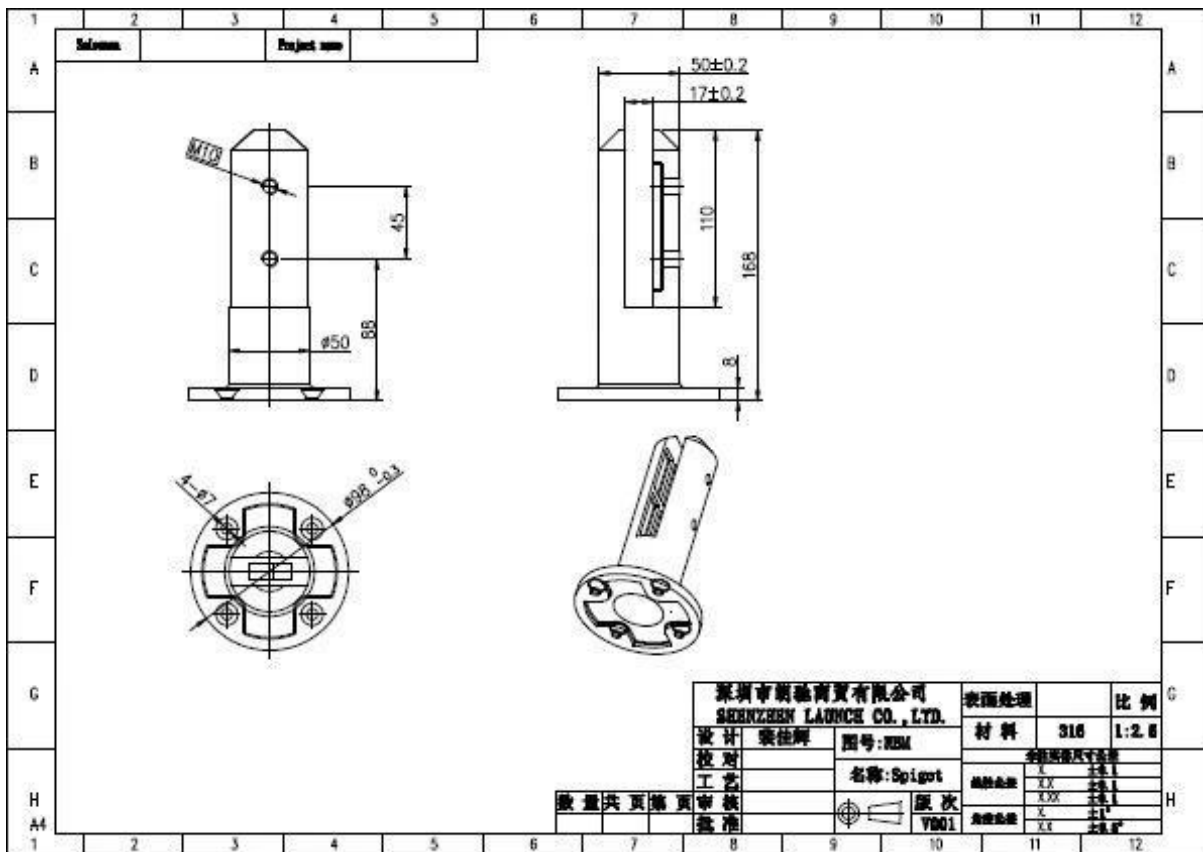

## 1. Specifications,

1. materiaali: **Ruostumaton teräs 304/316.**
2. Huomautus: **Passivointikäsitteily on käytettävissä**
3. Maali: harjattu tai peili kiillotettu.
4. Lasipaksuus: 10-13,52mm.
5. Mallinumero RBM: Pyöreä pohjalevyn kiinnitystappi, nettopaino noin 1.28kg / kpl.
6. Mallinro. SBM: Neliömäinen pohjalevyn putki, nettopaino noin 1,58kg / kpl.
7. Mitat: 168 mm korkeus + halkaisija 100mm pukeutumiskansi.
8. Lisävarusteet: kansi, ruuvit, kumitiivisteet.
9. käyttö: 2 kiinnityspistettä tukevat 1 kpl lasipaneeli.

**SBM**  
(Square base model)

2. Lasihelmi / mini-postikuvat,

Puolivalmiit:

Mittapiirros:

Valmiit lasiset liittimet,

3. Lasikärkiprojekti viitteellesi.

Kiitos vierailustasi, kaikki kiinnostuneet, ota yhteyttä minuun vapaasti: