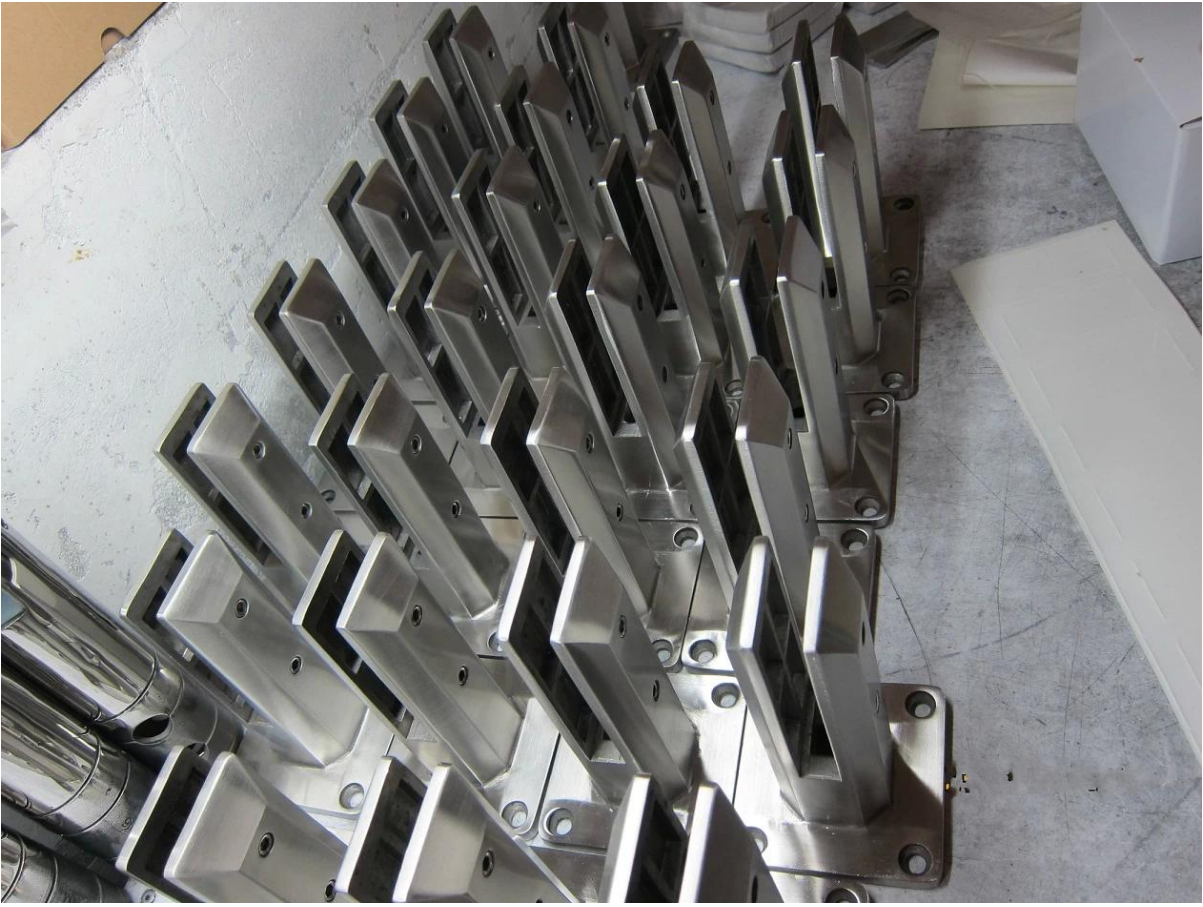

## 1. Specifications,

1. materiaali: **Ruostumaton teräs 304/316.**
2. Huomautus: **Passivointikäsitteily on käytettävissä**
3. Maali: harjattu tai peili kiillotettu.
4. Lasipaksuus: 10-13,52mm.
5. Mallinumero RBM: Pyöreä pohjalevyn kiinnitystappi, nettopaino noin 1.28kg / kpl.
6. Mallinro. SBM: Neliömäinen pohjalevyn putki, nettopaino noin 1,58kg / kpl.
7. Mitat: 168 mm korkeus + halkaisija 100mm pukeutumiskansi.
8. Lisävarusteet: kansi, ruuvit, kumitiivisteet.
9. käyttö: 2 kiinnityspistettä tukevat 1 kpl lasipaneeli.

**SBM**  
(Square base model)

2. Lasihelmi / mini-postikuvat,

Puolivalmiit:

Mittapiirros:

Valmiit lasiset liittimet,

3. Lasikärkiprojekti viitteellesi.

Kiitos vierailustasi, kaikki kiinnostuneet, ota yhteyttä minuun vapaasti: