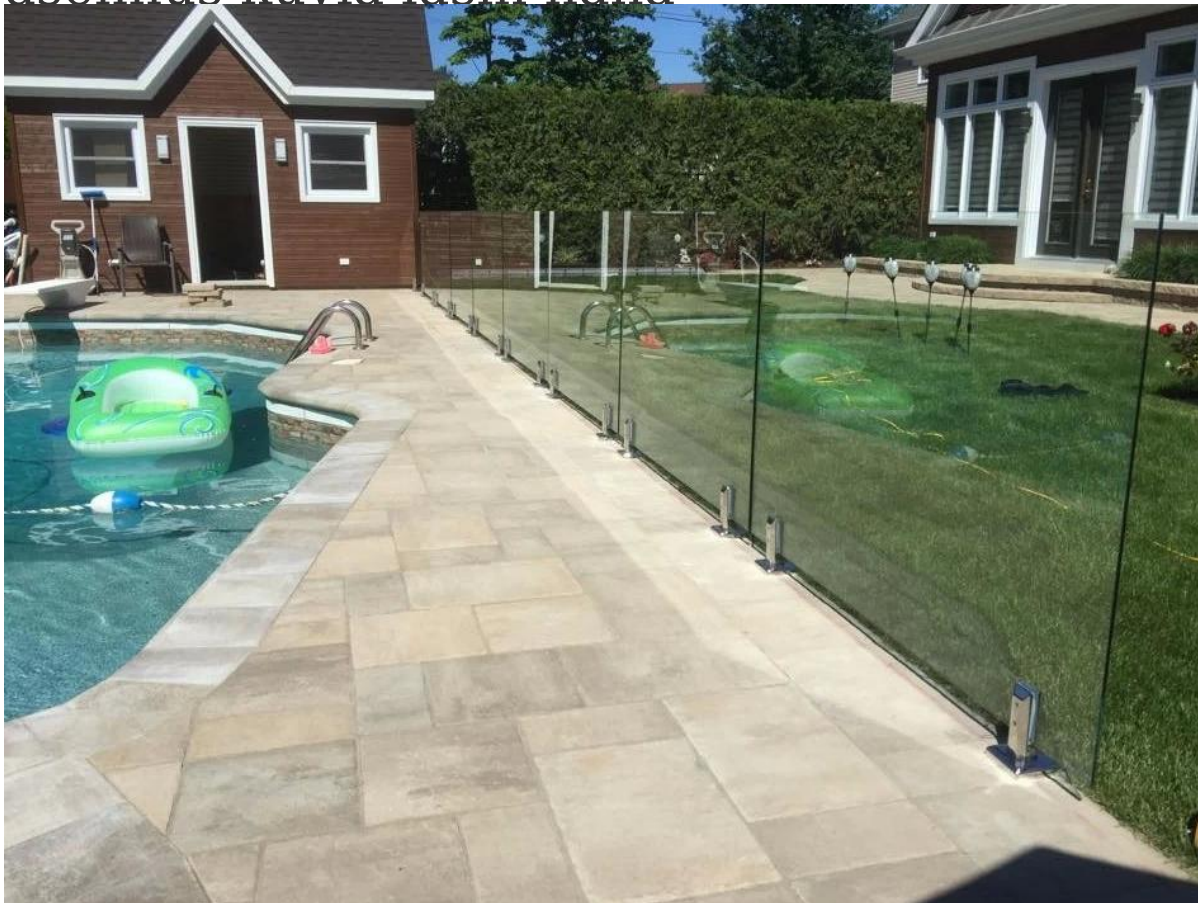

asennus kuvia lasin hana