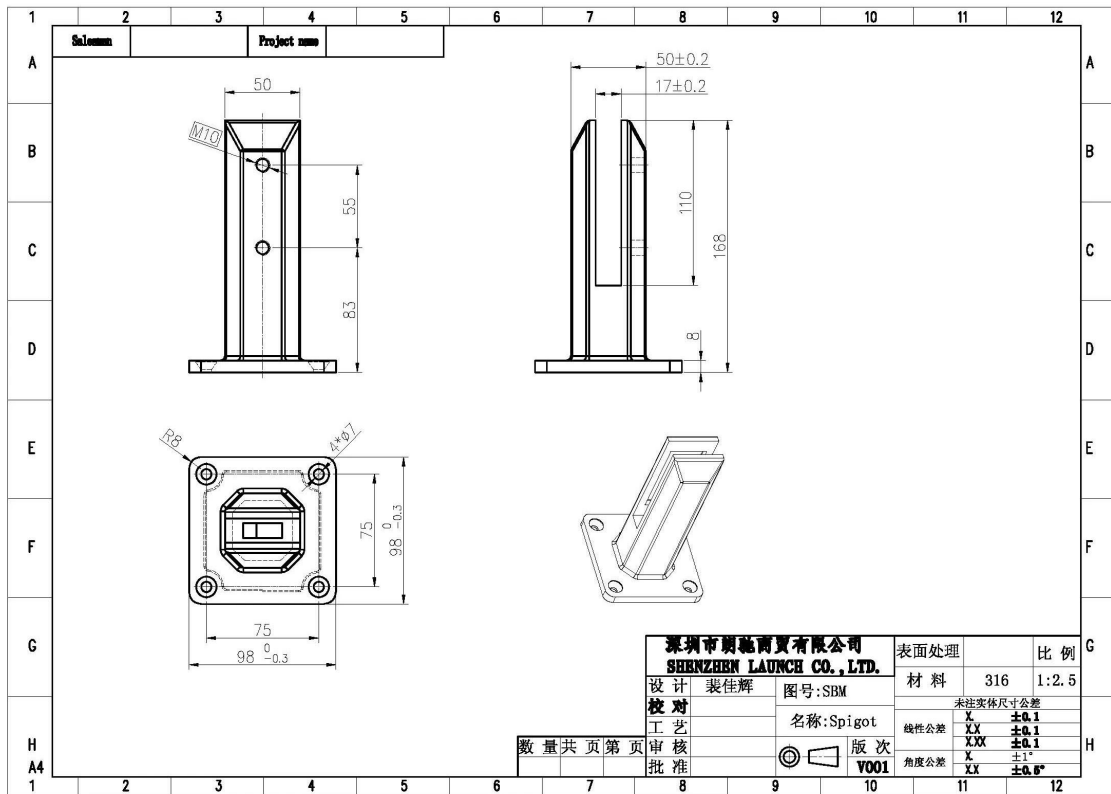

asennus kuvia lasin hana