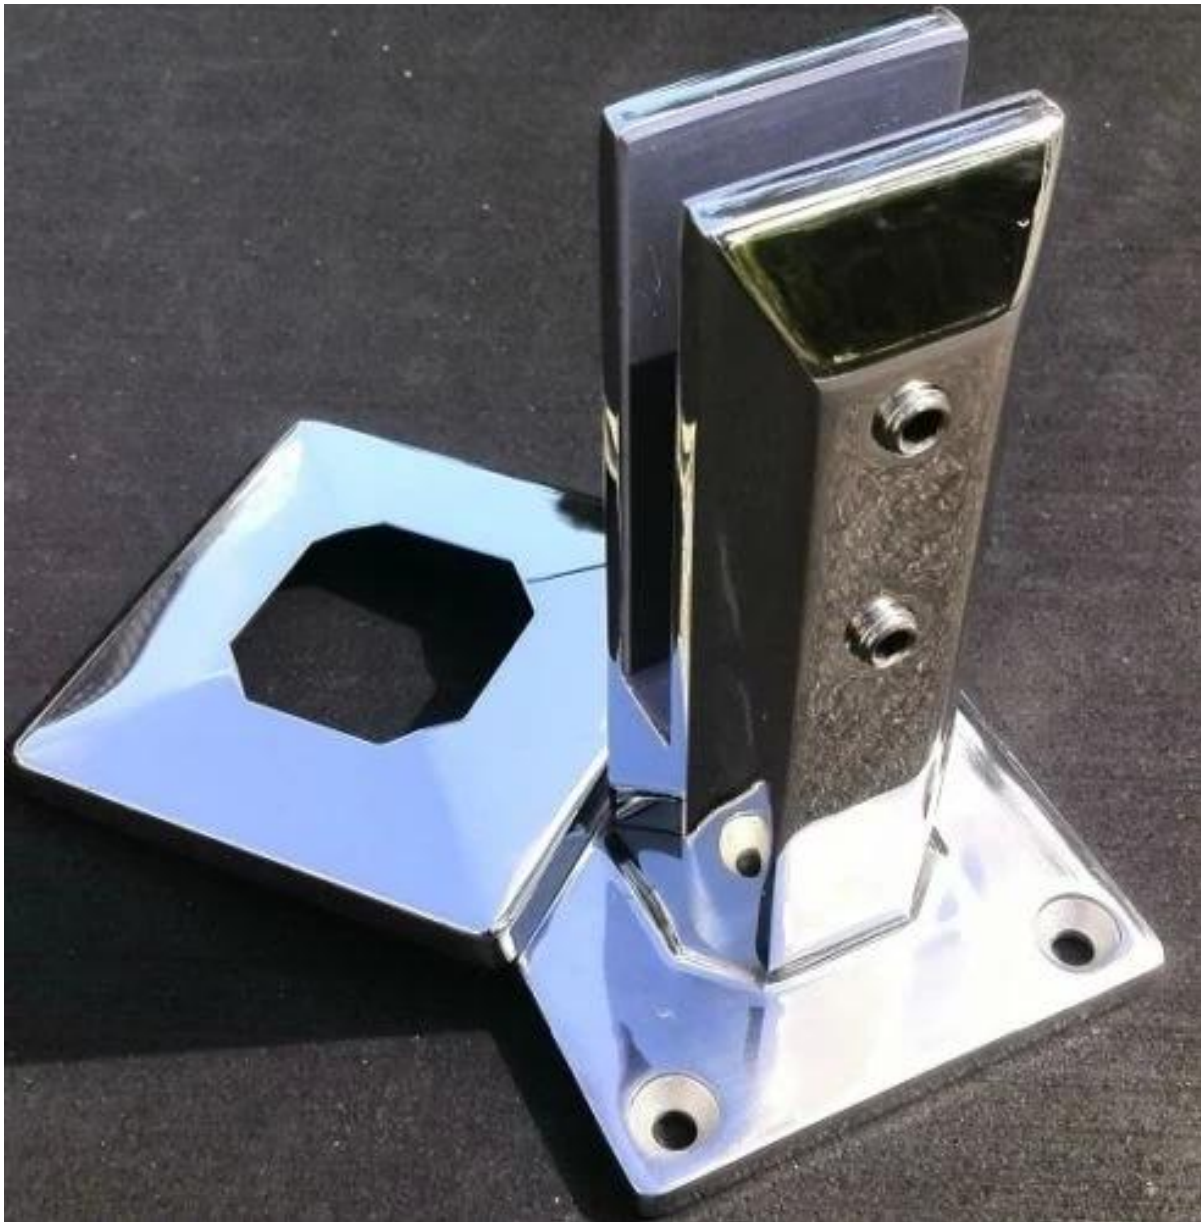

ruostumaton teräs 316 [lasi hana](#) for 12mm lasi
Square pohjalevy hana, peili kiillotettu

SBM

Square pohjalevy hana, satiini viimeistely

SBM-2

Miten korjata GLASS hana upotetaan maaperään?

M8 x 100 laajennus ruuvi (Molemmat puuta tai betonia tyyppiä käytettävissä.)