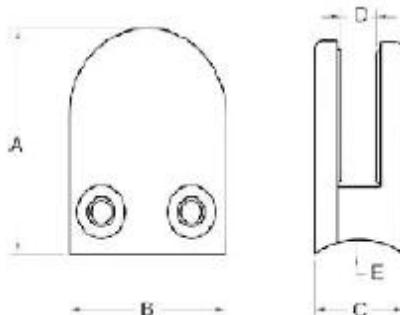

## ruostumaton teräs 316 kiillotettu harjattu lasi pihdit 8-12mm lasi

Ruostumatonta terästä 316 kiillotettu harjattu lasi pihdit erittely:

- Materiaali: Ruostumaton teräs 304/316;
- Lasin paksuus: 8-12mm;
- Finish: Satin tai kiillotettu.
- Tuotenro .: G102, G103, G104, G105 ja G106 jne.
- Lasi puristin käytetään kiinnittymään postitse tai seinään tukea lasi.

ruostumaton teräs lasikiinnikkeet lista:

<http://www.chinabalustrade.com>

Material	Stainless steel 304/ 316
Finish	Satin / mirror polished
For glass thickness	6mm -13.52mm

Model No.	A	B	C	D	E
G103	50	40	22	8	0
G104	50	40	26	12	0
G105	55	45	28	14	0
G103R	52	40	22	8	R-21.5
G104R	52	40	26	12	R-21.5
G105R	58	45	28	14	R-25.4