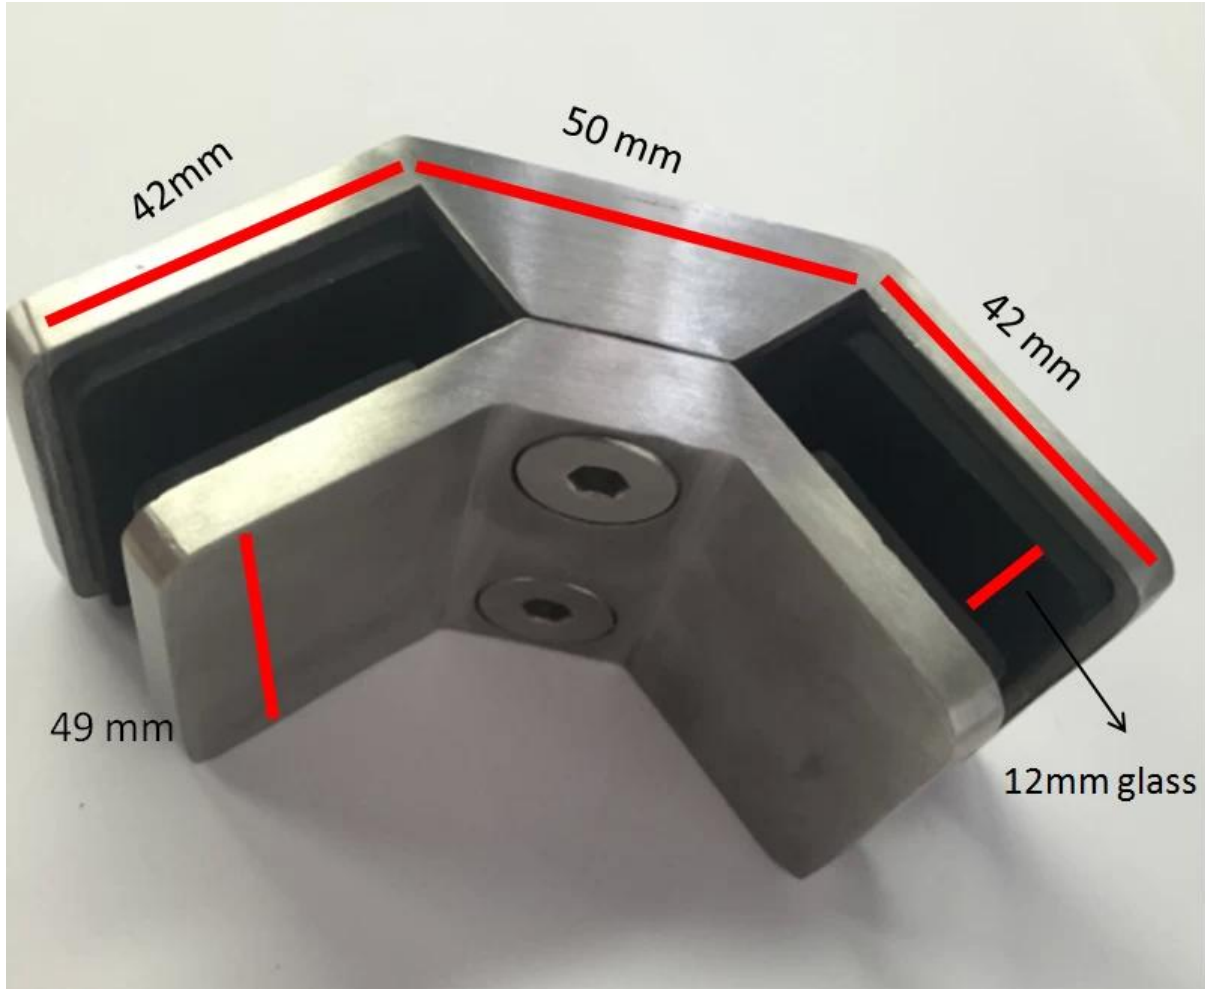

1. Description

- Material: Ruostumaton teräs 304/316
- Usage: 90 asteen kulmassa lasin clapm
- Size: Katso alla piirros
- For Lasi paksuus: 12mm

2. Tuote kuva

Associated tuotteet plrase klikkaa alla kuva