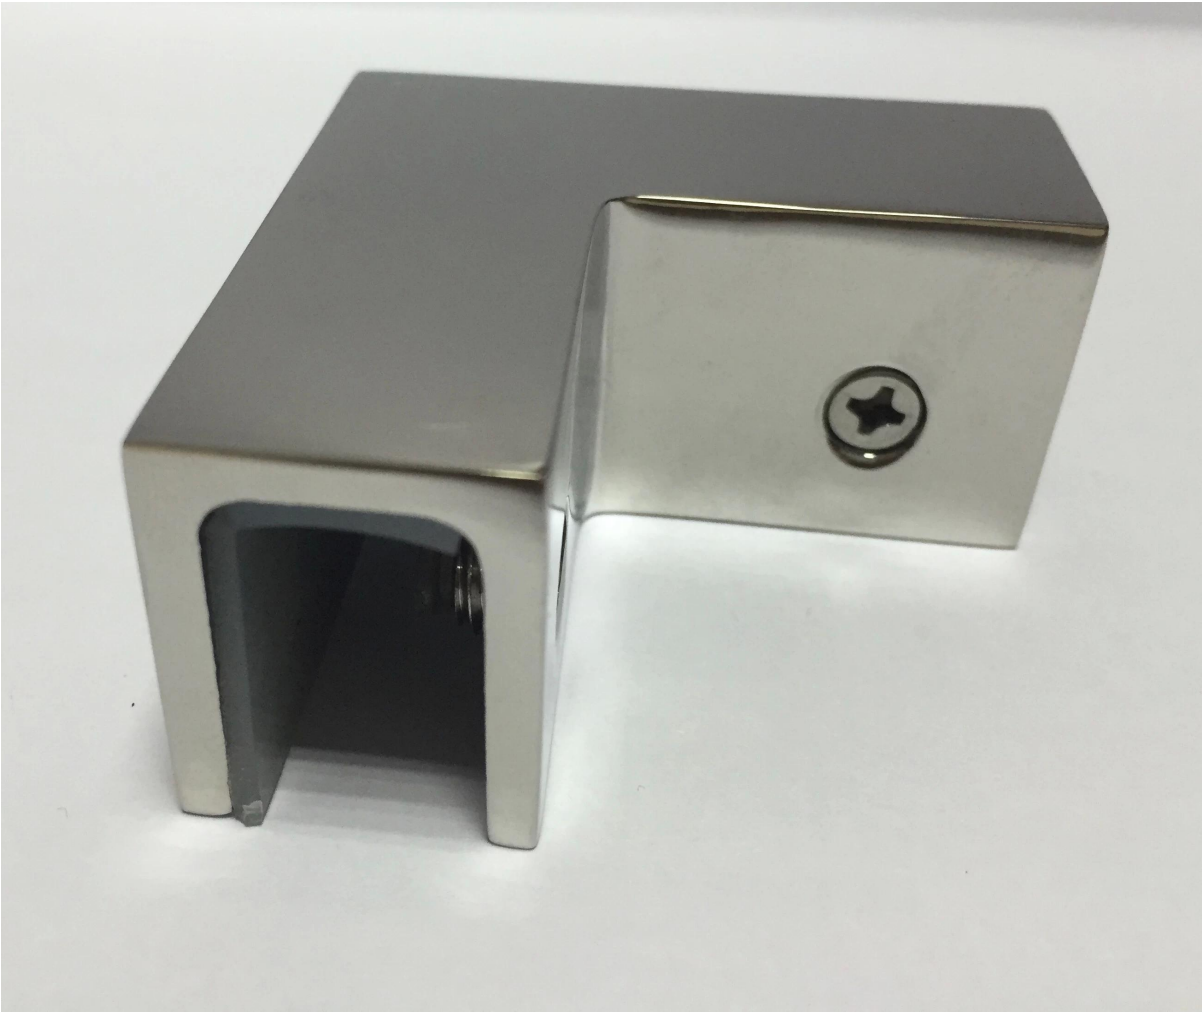

1. Description

- Material: Ruostumaton teräs 304/316
- Usage: 90 asteen kulmassa lasin clapm
- Size: Katso alla piirros
- For Lasi paksuus: 12mm

2. Tuote kuva

Associated tuotteet plrase klikkaa alla kuva