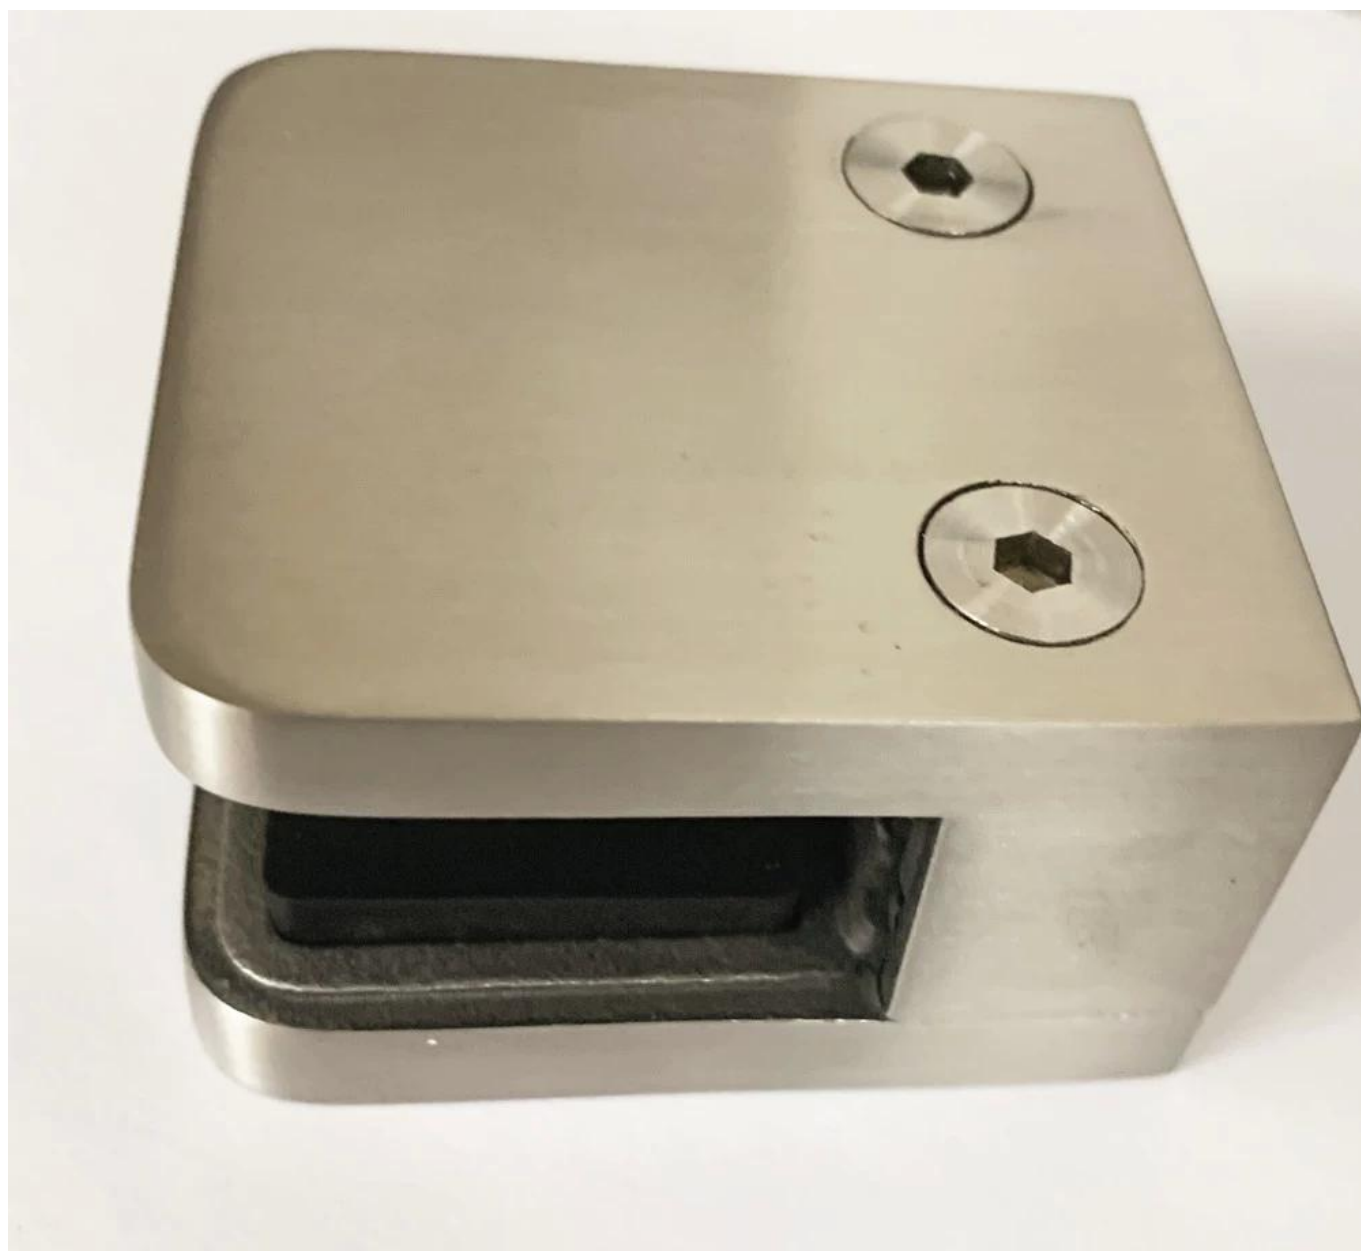

Ruostumattomasta teräksestä valmistettu D-muotoinen neliölasia, 1/2" lasille varten lasi-kaite mallit.

Eritelmät ruostumattomasta teräksestä valmistetusta D-muotoisesta neliön muotoisesta lasipuristimesta -

erä	ruostumattomasta teräksestä valmistettu D-muotoinen neliölasia
Koko	60 * 55 * 35mm
materiaali	ruostumaton teräs 304 / 316
Suorittaa loppuun	satiini / peili
varten lasi- paksuus	1/2"
asennus tyyppi	varten pyöristää putki tai neliö putki asentaa

Valokuvat ruostumattomasta teräksestä valmistetusta D-muotoisesta neliölasista -

Ruostumattoman teräksen D-muodon neliömäinen lasipuristimen nettopaino - 386 g / kpl

SX-7001D

3.86 g
lb
oz
s

NET
PCS

UNIT

教学用