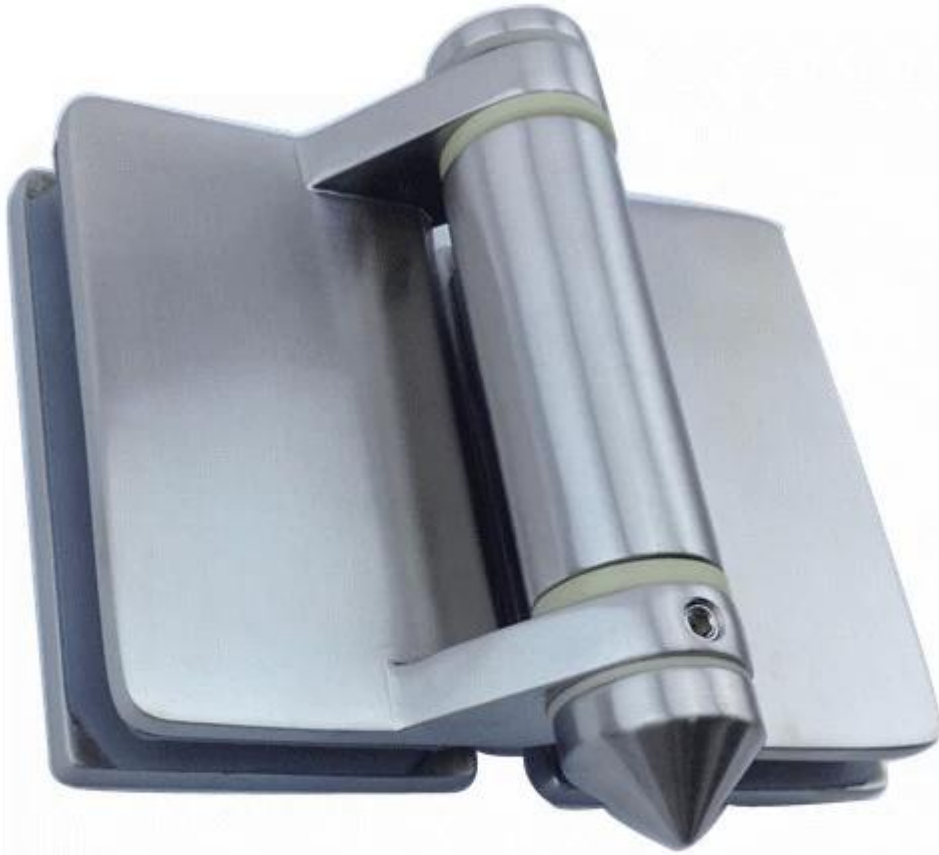

Shenzhen Launch yhtiö on erilaisia balustrading malleja, joista valita. Kannet, parvekkeet, portaat, Yksityisyyden näytöt ja Uimahallit. Materiaaleina käytetään pulverimaalattua alumiinia, Ruostumatonta terästä ja karkaistu lasi.

G-G2

lasi altaan portti sarana, lasi oven sarana, itse lähellä sarana

soft close sarana 10-12mm allas aita portti

Asennusohje:

one latch and two hinges for a gate

two spigot for a panel

Sarana paketti

Muut tappi tyyppejä saatavissa:

ruostumatonta terästä 316 kierroksella rasiaporalla lasi laskuhana uima aita Kiinan tehdas, tehdas suora pyöreä rasiaporalla lasi laskuhana parveke

ruostumaton teräs 316 / duplex 2205 neliön pohjalevy allas aita lasi hana. SBM

Iasi salna linkki:

[ruostumaton teräs raskaan salpa, jousikuormitteinen lasi gate salpa, uima-allas aita gate salpa](#)

Model no. : GL-90

Glass to glass latch 90 degree

Material	Stainless steel 316/316L
Finish	Mirror or satin polished
For glass thickness	8-12mm