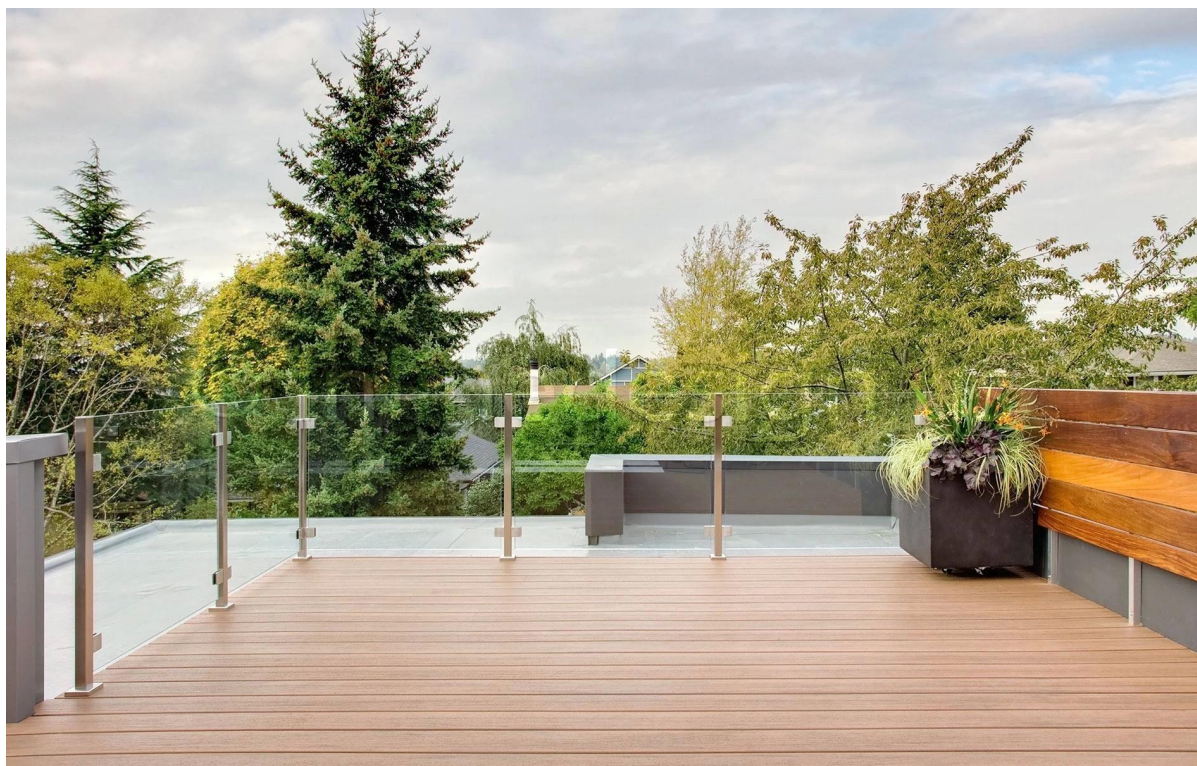

[Pinta-asennus tyyppi,](#)

LCH-106

Side kiinnitystapa,

[3. ruostumaton teräs kaiteen kaide lasista kannella kaide parveke turvallisuutta aita projekti:](#)

[4. lasi puristin liittimet :](#)  
[javascript: void \(0\); / \\* 1470646052415 \\*/](#)