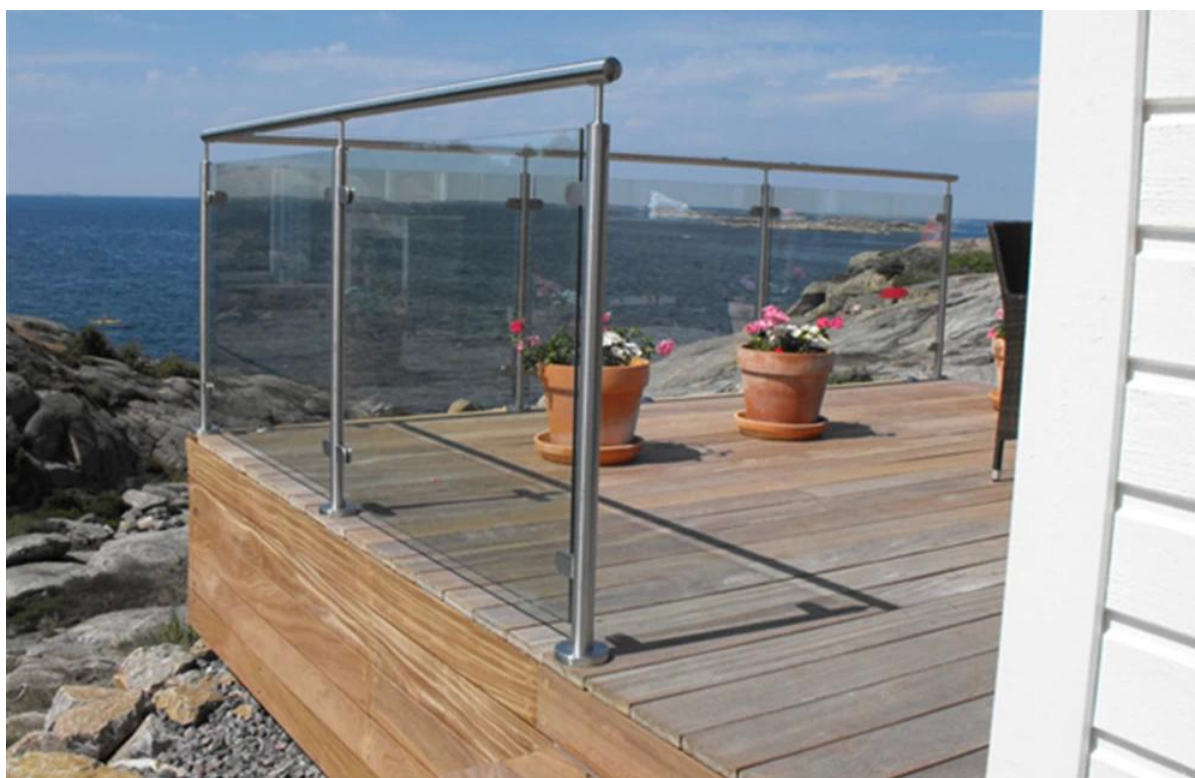

Ulkona olevat 316 ruostumattomasta teräksestä valmistetut kaiteet parvekkeille.

Ominaisuudet -

Lasi kaide postitse

- pyöreä pylväs 42,4 mm tai 50,8 mm
- nelikulmainen posti 40mm tai 50mm
- pylvään korkeus 850 - 1 200 mm
- pohjalevyllä ja pohjakannella, lasipuristimet
- yläkaiteen kiinnike

Yläkaiteet

- Saatavana pyöreitä tai nelikulmaita kaideputkia, 6 metriä pituus

10 - 12 mm paksu karkaistu lasi

lasipaneelien koot sivuston mittojen mukaan.

Ruostumattomasta teräksestä valmistetut kaiteet kaidegalleria -