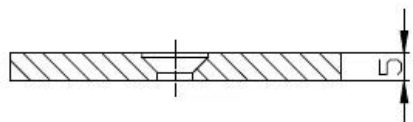

Malli BC-50 lasi puristin clip käytetään & nbsp; keskellä kaksi lasi, tekee lasi miekkailu tai kaide paljon vahvempi.

Voit säätää vain ruuvia keskellä, kun asennus.

Katso alta mittapiirros:

BC-50

BC-50

laajalti käytetty lasilevy puristin D puristin selkää kiinnitetty seinälle

ruostumaton teräs lasi kaiteet pihdit pyöreä postitse tai putken

ruostumaton teräs lasi kaide kiinnikkeet neliskulmaisia □□postitse tai seinään

ruostumaton teräs putki clamp, parveke / terassi / portaikko kaide, sekä sisällä että ulkona