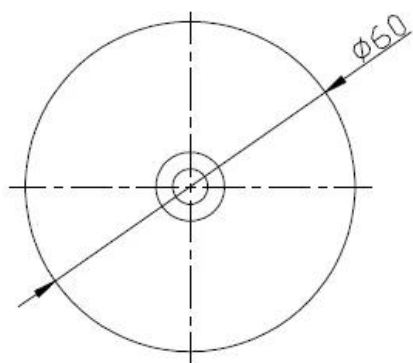

Malli BC-50 lasi puristin clip käytetään & nbsp; keskellä kaksi lasi, tekee lasi miekkailu tai kaide paljon vahvempi.

Voit säätää vain ruuvia keskellä, kun asennus.

Katso alta mittapiirros:

BC-50

BC-50

laajalti käytetty lasilevy puristin D puristin selkää kiinnitetty seinälle