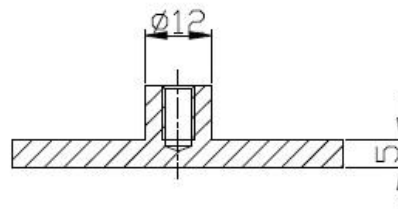

Malli BC-50 lasi puristin clip käytetään & nbsp; keskellä kaksi lasi, tekee lasi miekkailu tai kaide paljon vahvempi.

Voit säätää vain ruuvia keskellä, kun asennus.

Katso alta mittapiirros:

BC-50

BC-50

laajalti käytetty lasilevy puristin D puristin selkää kiinnitetty seinälle

ruostumaton teräs lasi kaiteet pihdit pyöreä postitse tai putken

ruostumaton teräs lasi kaide kiinnikkeet neliskulmaisia □□postitse tai seinään

ruostumaton teräs putki clamp, parveke / terassi / portaikko kaide, sekä sisällä että ulkona