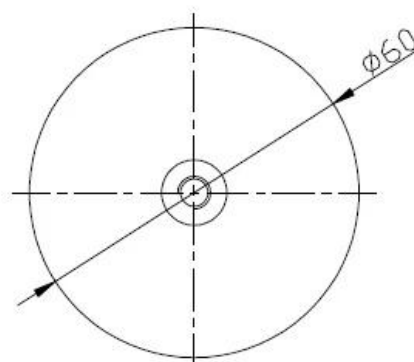

Malli BC-50 lasi puristin clip käytetään & nbsp; keskellä kaksi lasi, tekee lasi miekkailu tai kaide paljon vahvempi.

Voit säätää vain ruuvia keskellä, kun asennus.

Katso alta mittapiirros:

BC-50

BC-50

laajalti käytetty lasilevy puristin D puristin selkää kiinnitetty seinälle