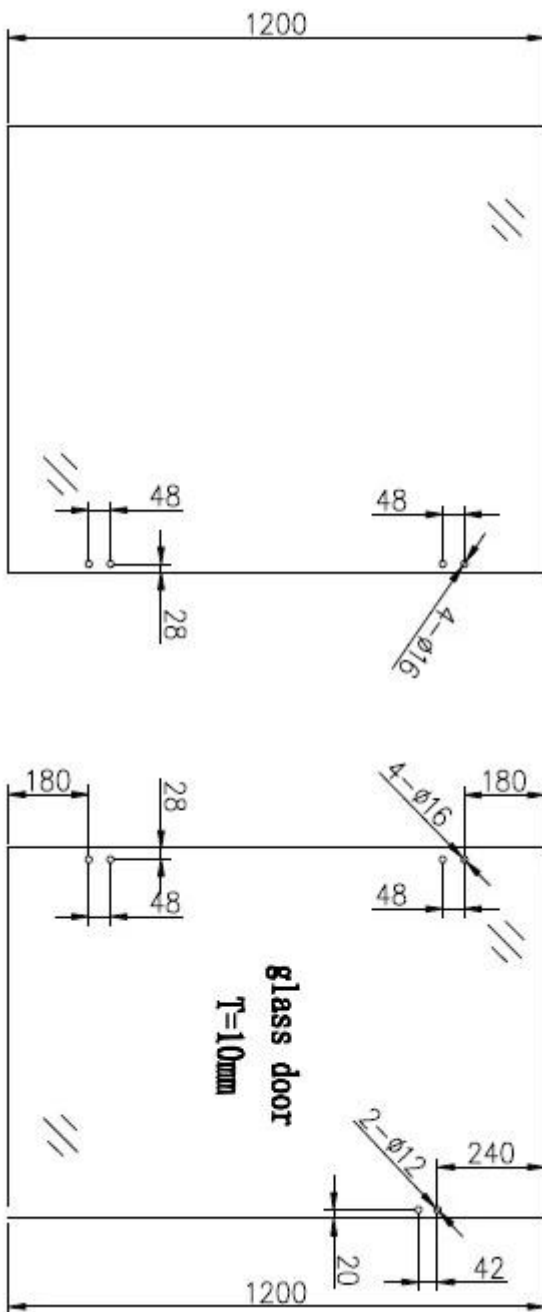

## # Ominaisuudet Ruostumatonta terästä oleva lasi pyöristää lasin saranan ympäri

- Malli G-R2
- 316 ruostumatonta terästä
- Kiillotettu tai harjattu
- Asennetaan pyöreille kaiteille ja lasin paksuus 8-10 mm

# Rei'itetty leikkaus piirustuksiin [Ruostumatonta terästä oleva lasi pyöristää lasin saranan ympäri](#)