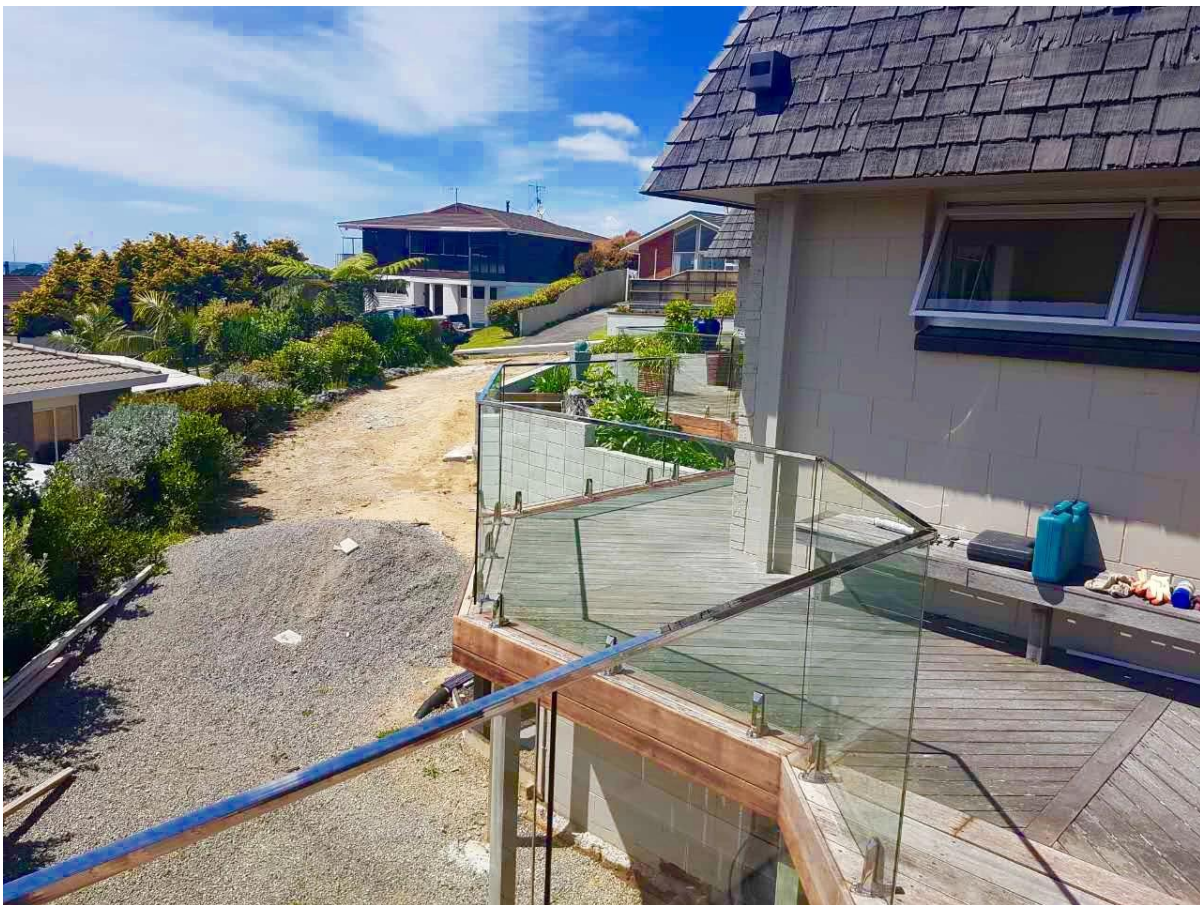

Jos haluat ostaa [ruostumattomasta teräksestä ura kaide putket](#) irtotavarana määrä tai vain kaide projekteja, voit lähettää