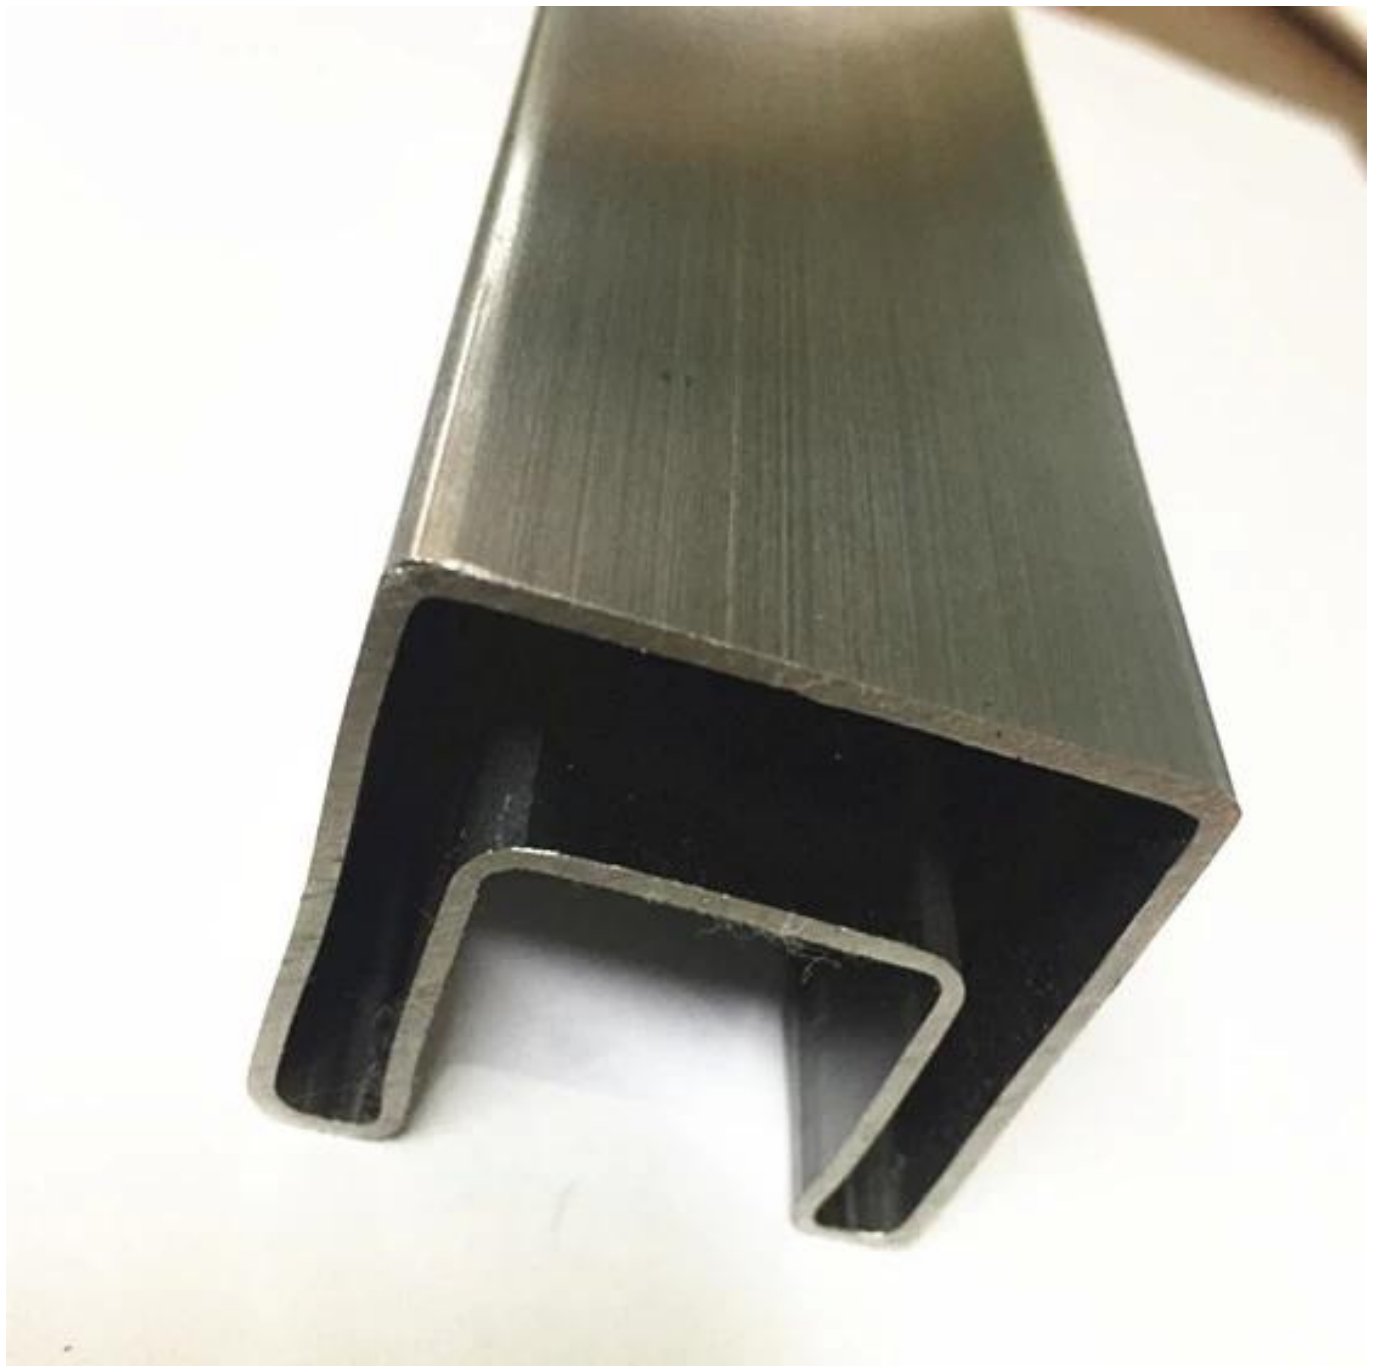

Ruostumattomasta teräksestä valmistetut rauditusputket Putket lasikuilun kaiteille

Materiaali: Ruostumaton teräs 304 tai 316L

Maali: Peili kiillotettu tai satiini

Halkaisija 38 mm, 42,4 mm, 50,8 mm, 63,5 mm pyöreä putkiputki.

Neliö 40 x 40, 50 x 50 mm jne. Silmälasit. aukko putki käytettävissä.

	DIAMETER (MM)	SLOT WIDTH (MM)	SLOT DEPTH (MM)		DIAMETER (MM)	SLOT WIDTH (MM)	SLOT DEPTH (MM)
 ROUND SINGLE SLOT	38	15	15	 ROUND 90 DEGREE SLOT	50.8	15	15
	42.4	15	15				
	42.4	24	24				
	45	20	20				
	50.8	15	15				
	50.8	20	20	 SQUARE SINGLE SLOT	30x30	15	15
	50.8	25	25		38x38	15	15
	50.8	30	30		40x40	15	15
	50.8	15	20		40x40	20	20
	60.3	20	20		40x40	24	24
60.3	25	25	50x50		15	15	
63.5	15	15	50x50		20	20	
63.5	20	20	50x50		24	24	
63.5	25	25	 SQUARE DOUBLE SLOT		40x40	15	15
63.5	30	30			50x50	15	15
76	15	15					
76	20	20					
76	25	25					
76	30	30					
 ROUND DOUBLE SLOT	50.8	15	15	 SQUARE 90 DEGREE SLOT	50x50	15	15
	50.8	25*16	16*12				
	63	20	20				
	63	25	25				