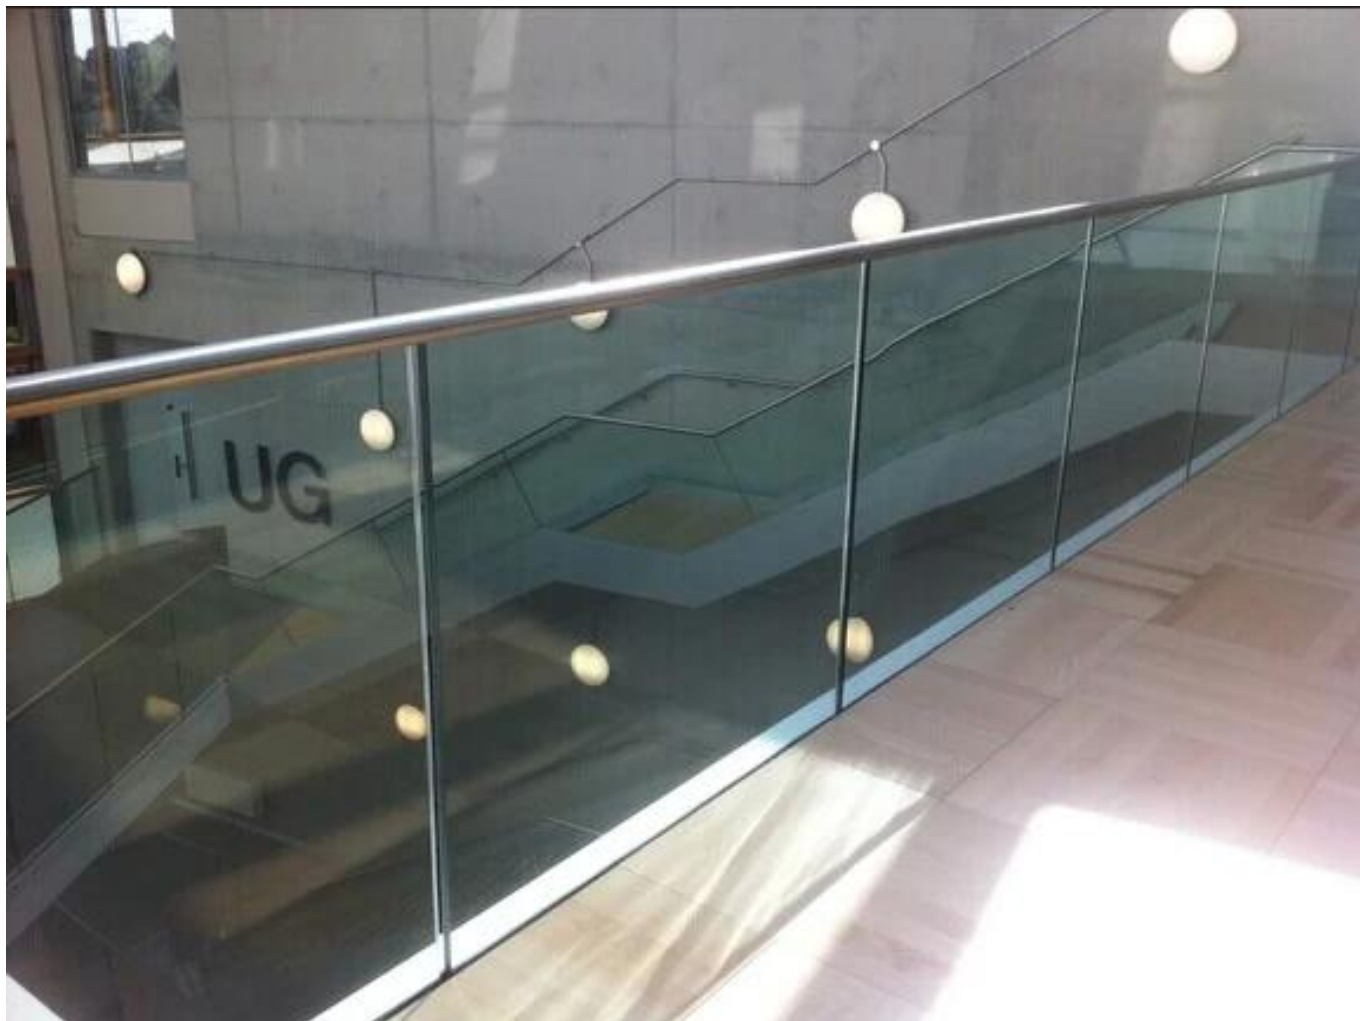

seinä rautateille liitin, päätykannen

Round slot handrail series

pakkaus

asennus kuva

[Ota rohkeasti yhteyttä, jos olet interésted.](#)

Email: sales03@launch-china.cn

Skype: [launch_03](#)