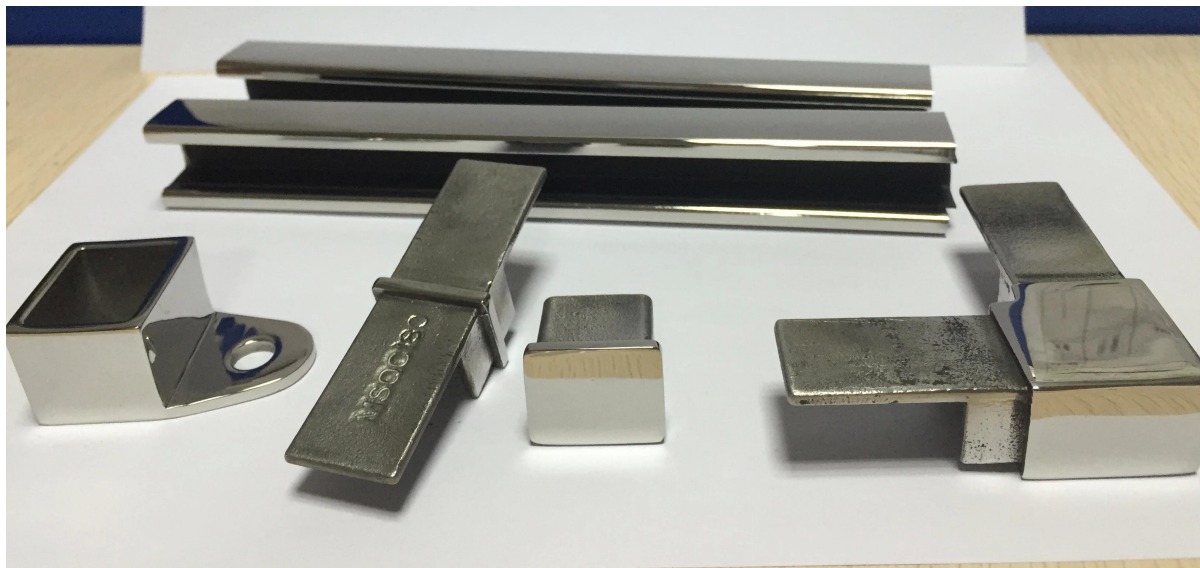

käytetään kaide putkia

Uimahallin, parveke, portaat jne.

SHENZHEN merisatamaan

Lisää kuvia slot putkia 20x25mm peili kiillotettu

satiini kiillotettu

**Liittimet ruostumattoman teräksen slot
letkut**

**ruostumaton teräs slot letkua lasi parveke
kaiteiden**