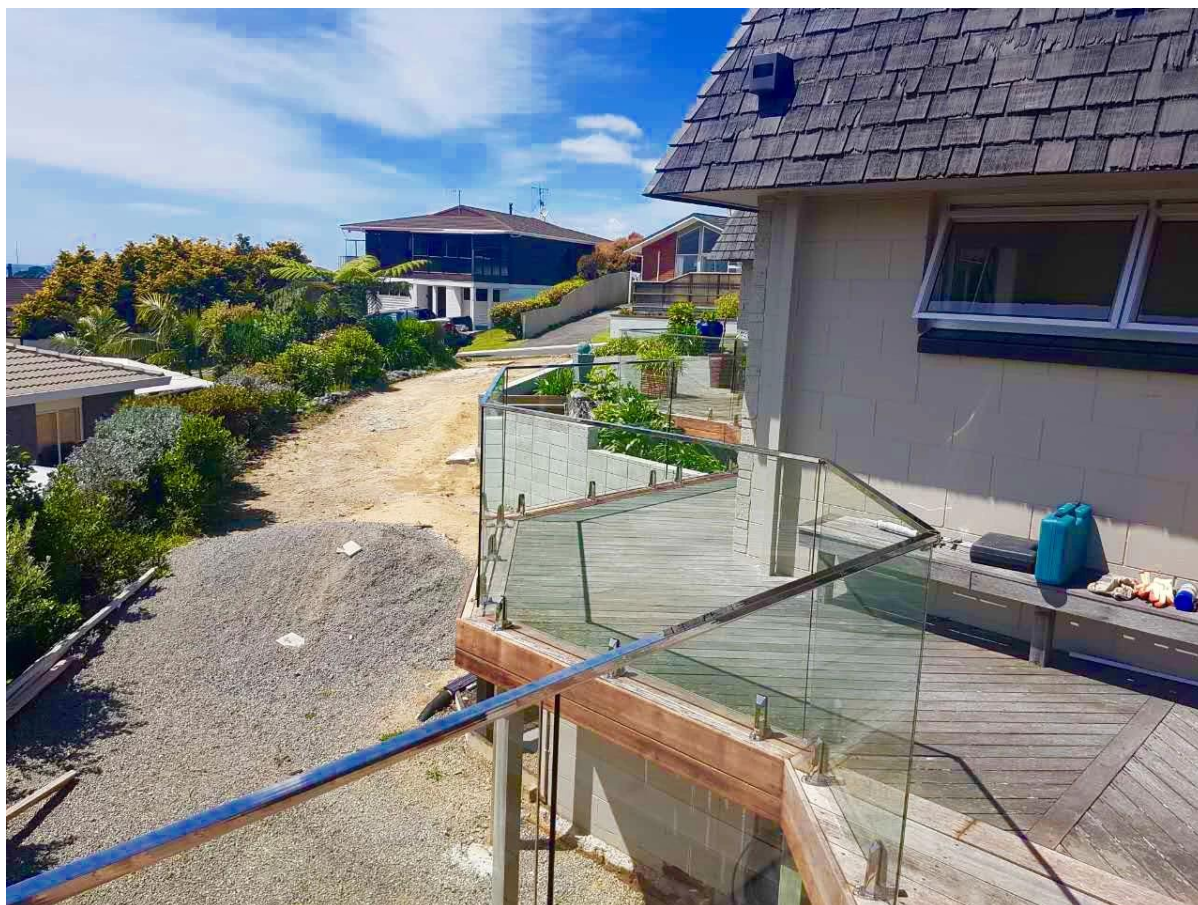

ruostumaton teräs slot letkut Lasin parvekkeen kaiteet, korkealaatuista ruosteen- kaide putkia varten kaide järjestelmiä.

TIEDOT👉

316L ruostumattomasta teräksestä kiillotettu tai satiini viimeistely

5,8 metrin pituutta kohden

käytetään kaide putkia

Uimahallin, parveke, portaat jne.

SHENZHEN merisatamaan

Lisää kuvia slot putkia 20x25mm peili kiillotettu

satiini kiillotettu

**Liittimet ruostumattoman teräksen slot
letkut**

**ruostumaton teräs slot letkua lasi parveke
kaiteiden**