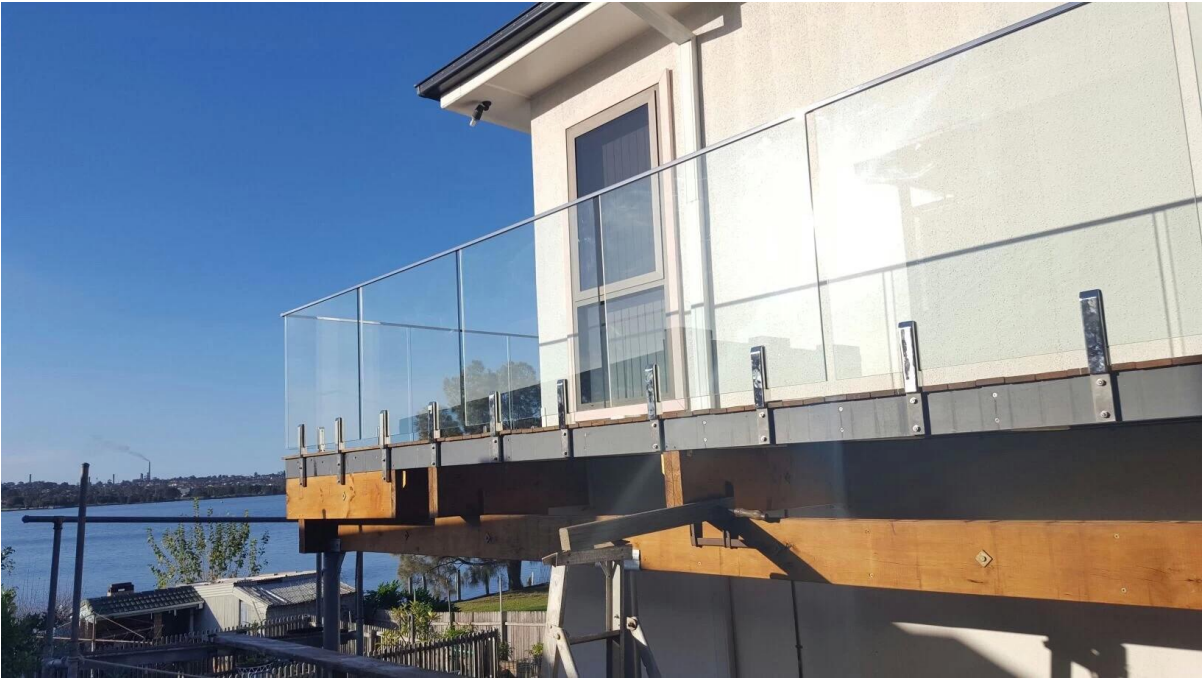

ruostumaton teräs slot letkut Lasin parvekkeen kaiteet, korkealaatuista ruosteen- kaide putkia varten kaide järjestelmiä.

TIEDOT👉

316L ruostumattomasta teräksestä kiillotettu tai satiini viimeistely

5,8 metrin pituutta kohden

käytetään kaide putkia

Uimahallin, parveke, portaat jne.

SHENZHEN merisatamaan

Lisää kuvia slot putkia 20x25mm peili kiillotettu

satiini kiillotettu

**Liittimet ruostumattoman teräksen slot
letkut**

**ruostumaton teräs slot letkua lasi parveke
kaiteiden**