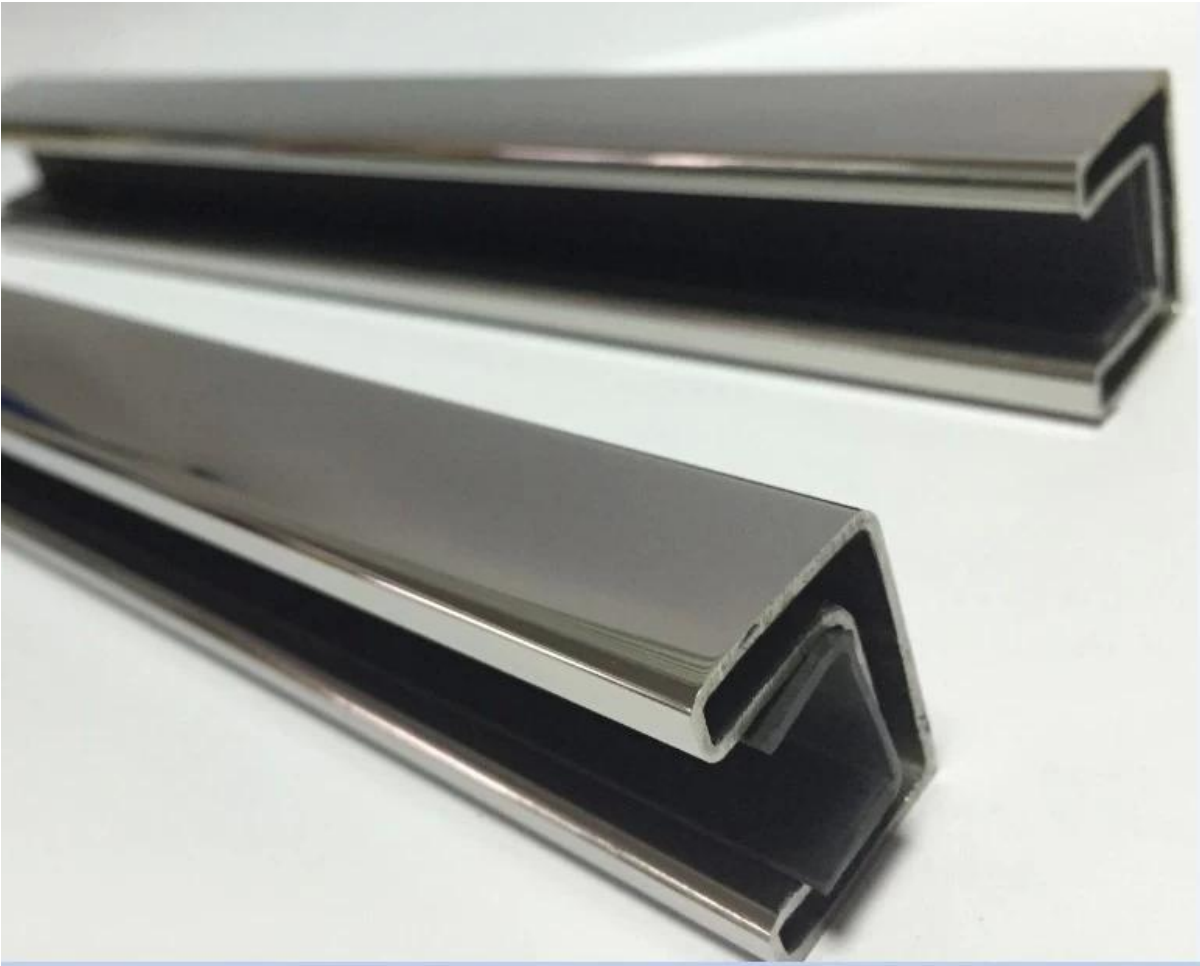

ruostumaton teräs slot letkut Lasin parvekkeen kaiteet, korkealaatuista ruosteen- kaide putkia varten kaide järjestelmiä.

TIEDOT👉

316L ruostumattomasta teräksestä kiillotettu tai satiini viimeistely

5,8 metrin pituutta kohden

neliö slot letkut 20x25mm, jossa 14x14mm korttipaikka, 5,8 miljoonaa per pituus

pyöreä lovi letku 25,4, jossa 14x14mm korttipaikka, 5,8 miljoonaa per pituus

muovia kanavia 10-12mm lasia

MOQ 10 pituudet

Liittimet mukana, 180 asteen liitin, 90 asteen liitin, seinästä rautatie liitin, päätyhatusta säädettävät liittimet

käytetään kaide putkia

Uimahallin, parveke, portaat jne.

SHENZHEN merisatamaan

Lisää kuvia slot putkia 20x25mm peili kiillotettu

satiini kiillotettu

**Liittimet ruostumattoman teräksen slot
letkut**

**ruostumaton teräs slot letkua lasi parveke
kaiteiden**