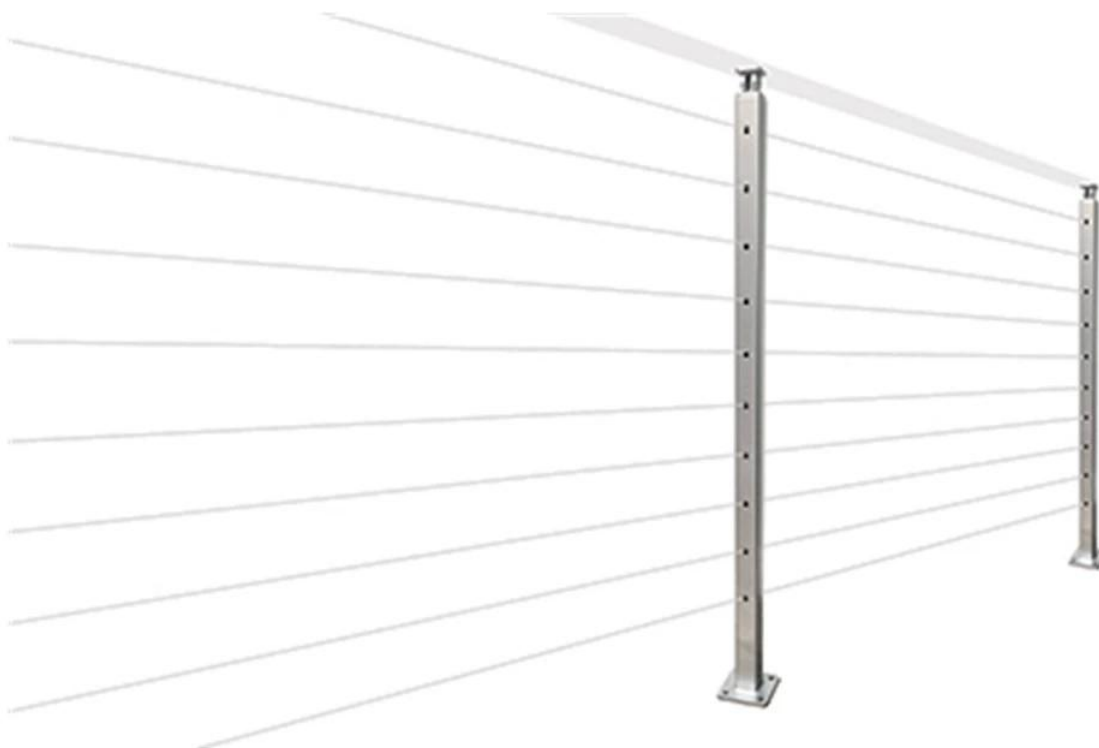

Sisä- ja ulkokaidekaiteiden muotoilu ruostumattomasta teräksestä valmistettujen portaiden kaapelin kaidekaiteet.

Tekniset tiedot ruostumattomasta teräksestä valmistettujen portaiden kaiteet -

1). kaapeli kaiteet postin tiedot-

kaapeli Balustrade-postin koko	40 * 40mm, 50 * 50mm neliö
kaapeli Balustrade-postin korkeus	36 tuumaa, 39 tuumaa, tai vaadittava korkeus
Esiporatut reiät	Joo
Varusteet mukana	Yläkaiteen kannatin, pohjalevy ja kansi

1). Yläkaiteen yksityiskohdat-

Kaideputken koko	50 * 25mm, 40 * 40mm, 50 * 50 mm
materiaali	304 / 316L ruostumaton teräs
pituudet	5,8 metriä pituutta kohti

KEBIL 科比奥®

3). kaapelin kiristimen yksityiskohdat-

Saatavana olevat mallit	T803 T804 T807A
Kaapelin halkaisija	3-6mm
materiaali	304/316 ruostumaton teräs
Suurittaa loppuun	satiini, peili

Model: T803

SWAGELESS TYPE CABLE TENSIONER

T804

T807 A

ruostumattomasta teräksestä valmistetut portaat kaapelin kaiteet kaideprojektit -