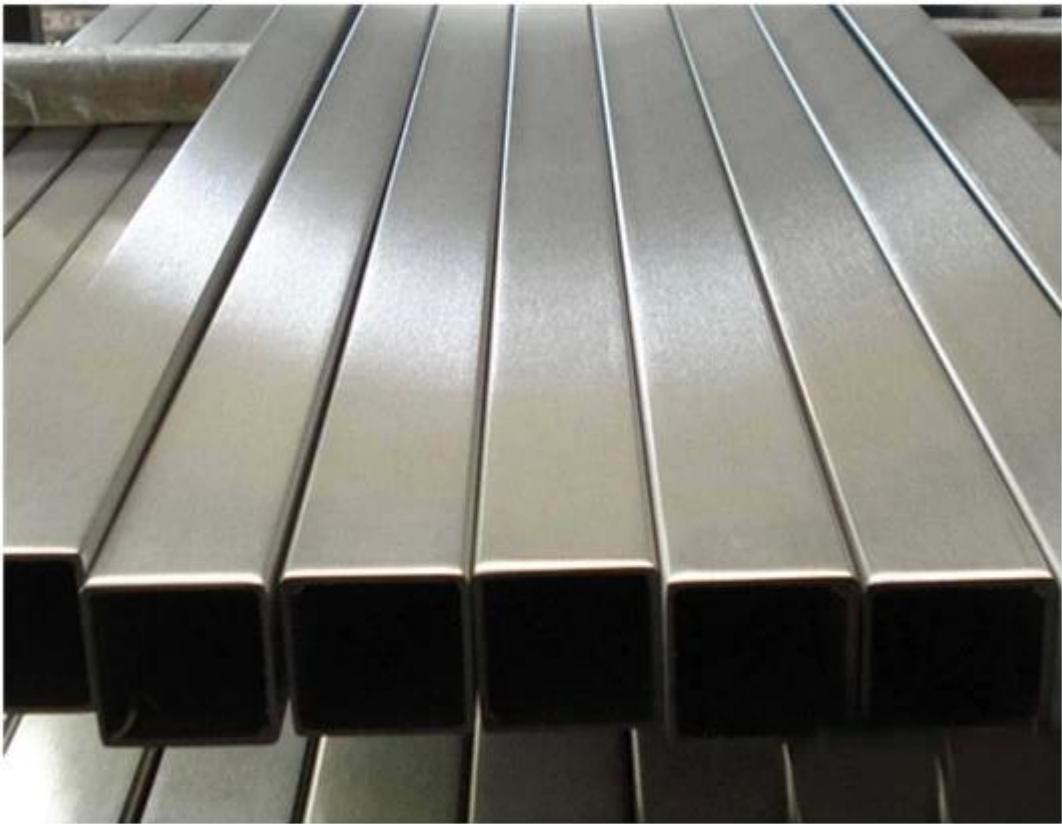

Sisä- ja ulkokaidekaiteiden muotoilu ruostumattomasta teräksestä valmistettujen portaiden kaapelin kaidekaiteet.

Tekniset tiedot ruostumattomasta teräksestä valmistettujen portaiden kaiteet -

1). kaapeli kaiteet postin tiedot-

kaapeli Balustrade-postin koko	40 * 40mm, 50 * 50mm neliö
kaapeli Balustrade-postin korkeus	36 tuumaa, 39 tuumaa, tai vaadittava korkeus
Esiporatut reiät	Joo
Varusteet mukana	Yläkaiteen kannatin, pohjalevy ja kansi

1). Yläkaiteen yksityiskohdat-

Kaideputken koko	50 * 25mm, 40 * 40mm, 50 * 50 mm
materiaali	304 / 316L ruostumaton teräs
pituudet	5,8 metriä pituutta kohti

KEBIL 科比奥®

3). kaapelin kiristimen yksityiskohdat-