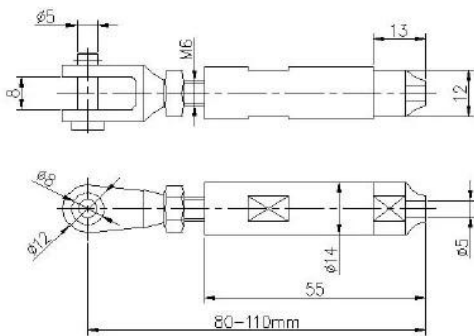

kaapeli Balustrade-postin koko	40 * 40mm, 50 * 50mm neliö
kaapeli Balustrade-postin korkeus	36 tuumaa, 39 tuumaa, tai vaadittava korkeus
Esiporatut reiät	Joo
Varusteet mukana	Yläkaiteen kannatin, pohjalevy ja kansi

1). Yläkaiteen yksityiskohdat-

Kaideputken koko	50 * 25mm, 40 * 40mm, 50 * 50 mm
materiaali	304 / 316L ruostumaton teräs
pituudet	5,8 metriä pituutta kohti

KEBIL 科比奥®

3). kaapelin kiristimen yksityiskohdat-

Saatavana olevat mallit	T803 T804 T807A
Kaapelin halkaisija	3-6mm
materiaali	304/316 ruostumaton teräs
Suurittaa loppuun	satiini, peili

Model: T803

SWAGELESS TYPE CABLE TENSIONER

T804

T807 A

ruostumattomasta teräksestä valmistetut portaat kaapelin kaiteet kaideprojektit -