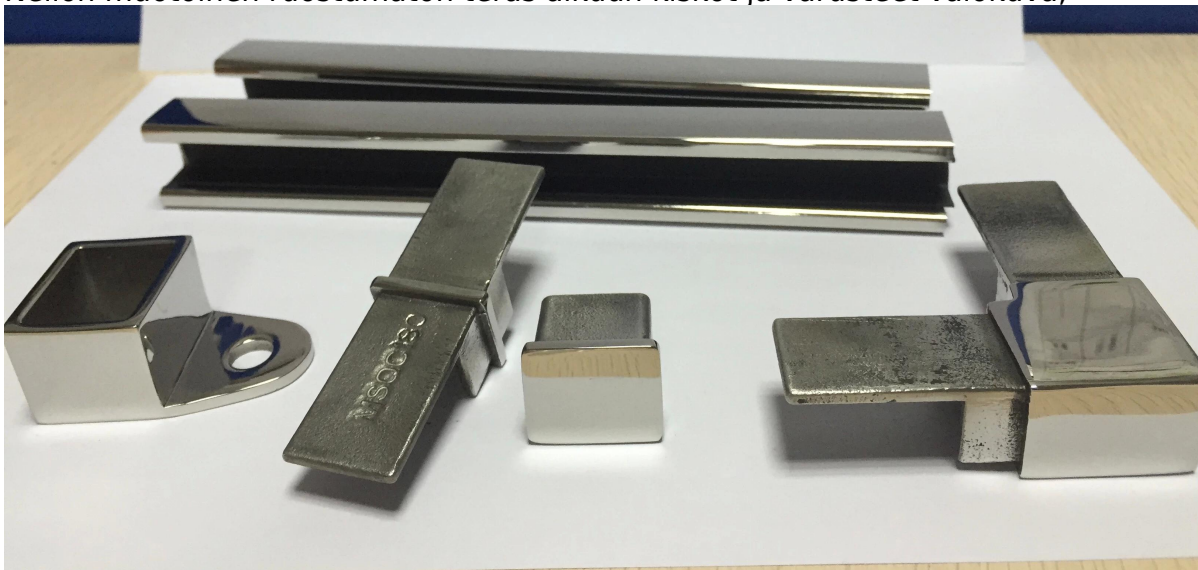

Neliön muotoinen ruostumaton teräs alkuun kiskot ja varusteet valokuva,

3. Pyöreä muoto ruostumattomasta teräksestä alkuun kiskot ja varusteet: