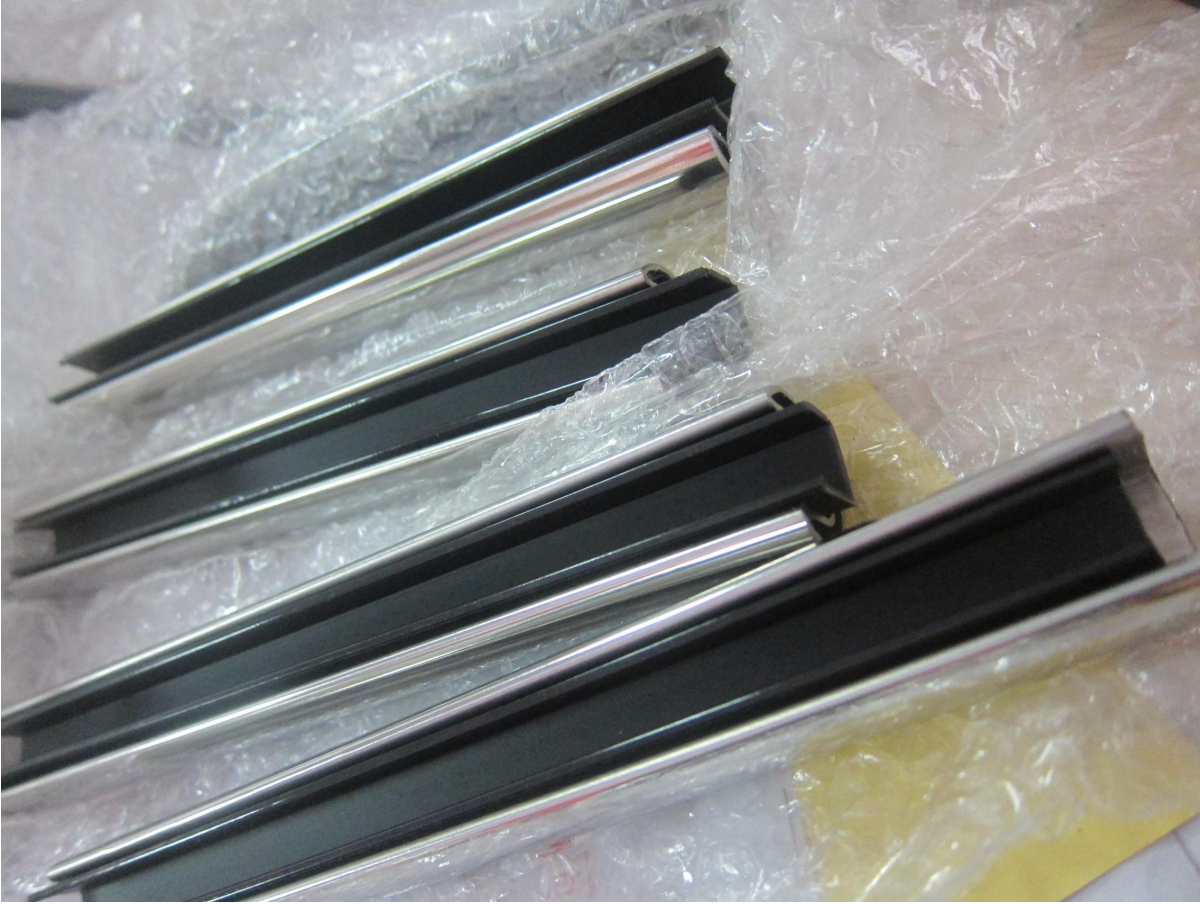

4. ruostumattomasta teräksestä alkuun kiskot projekti käyttöä varten:
1). Balcony kaide malleja ruostumattomasta teräksestä top kaiteet projekti,