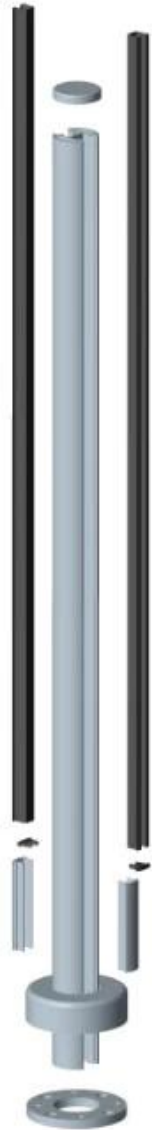

1100mm korkea [terassi alumiini post lasikaide](#) , Jossa pohjalevy pintaliitettävät tai puolen alustan pidike puolen alustan

[Pinta-asennus alumiini kaiteet](#)

Korkeus pohja kaide	1100mm vakiokorkeus
suorittaa loppuun	Hopeajauhe pinnoite (tai musta, harmaa)
pohjalevy	hitsattujen lähettää
kalusteet	päällinen, muovinen istuin, muovi kanava, toop kaide tuki
läpimenoaika	4 viikkoa

[puolen alustan alumiini kaiteet](#)

Korkeus pinnasta kaide	1100mm
suorittaa loppuun	jauhemaalialia (musta harmaa, valkoinen. jne.)
MOQ	20 metrin
merisatamassa	Shenzhen

alumiini kaidetolppa kohdat.

- . yksi tapa post
- . 2 tie 180 asteen post
- . 2 tie 135 asteen post
- . 2 tie 90 asteen post

Alla kokoonpano kuva [alumiini kaidetolppien](#) .Kun Päätykansi päälle, se voi myös olla kaide putki päälle.

Asennuskuvia alumiini kaiteet

parvekkeella

noin uima-allas

terassilla, jossa kaide päälle

Jos sinulla on kaide projekteja tiedustella hintaa, voit lähettää kyselyitä [sales01@launch-china.cn](mailto:sales01@launch-china.cn) tai soittaa minulle 86-755-86037559 tai voi tulla vielä MOB 86-13590273543