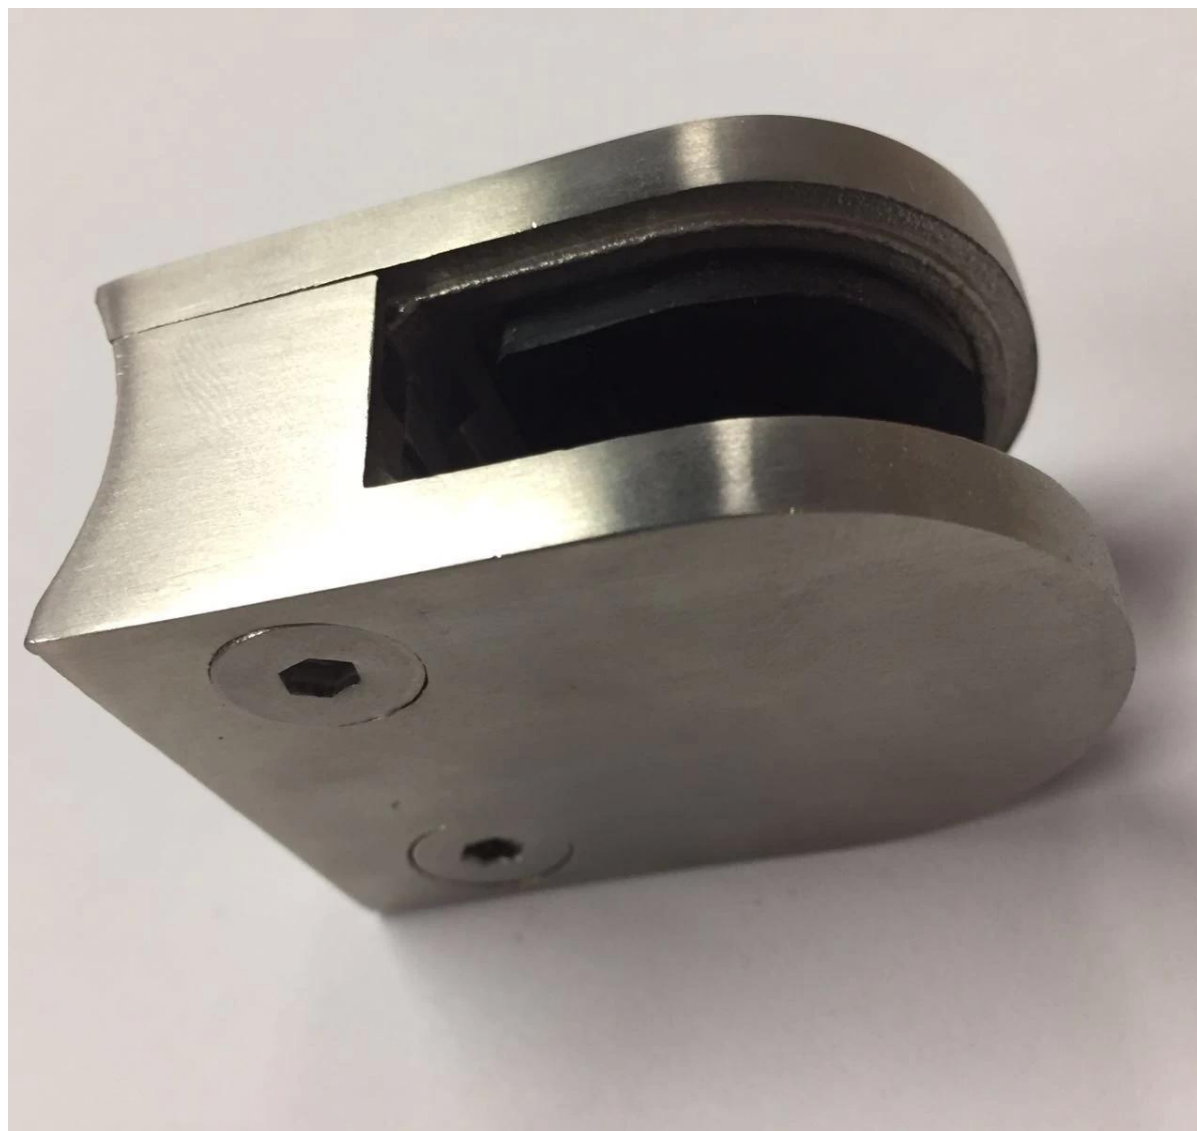

[D tyyppi ruostumaton teräs lasi clamp haltija](#) 10mm lasi lasi kaide kaiteet virkaa

Tiedot.

<b>MOQ</b>	<b>10 kpl / pkt</b>
<b>Materiaali</b>	<b>Haponkestävä teräs 316</b>
<b>Malli ei.</b>	<b>G105R</b>
<b>Lasin paksuus</b>	<b>10-12mm</b>
<b>sovelletaan</b>	<b>«««virkaa, seinään jne.</b>

Kuvia [ruostumaton teräs lasin kiinnikkeet.](#)

sivukuva

edestä

Näkymä takaa

Laski, Lähetä meille tiedustelu hintatarjoukset ja toimitusajan!