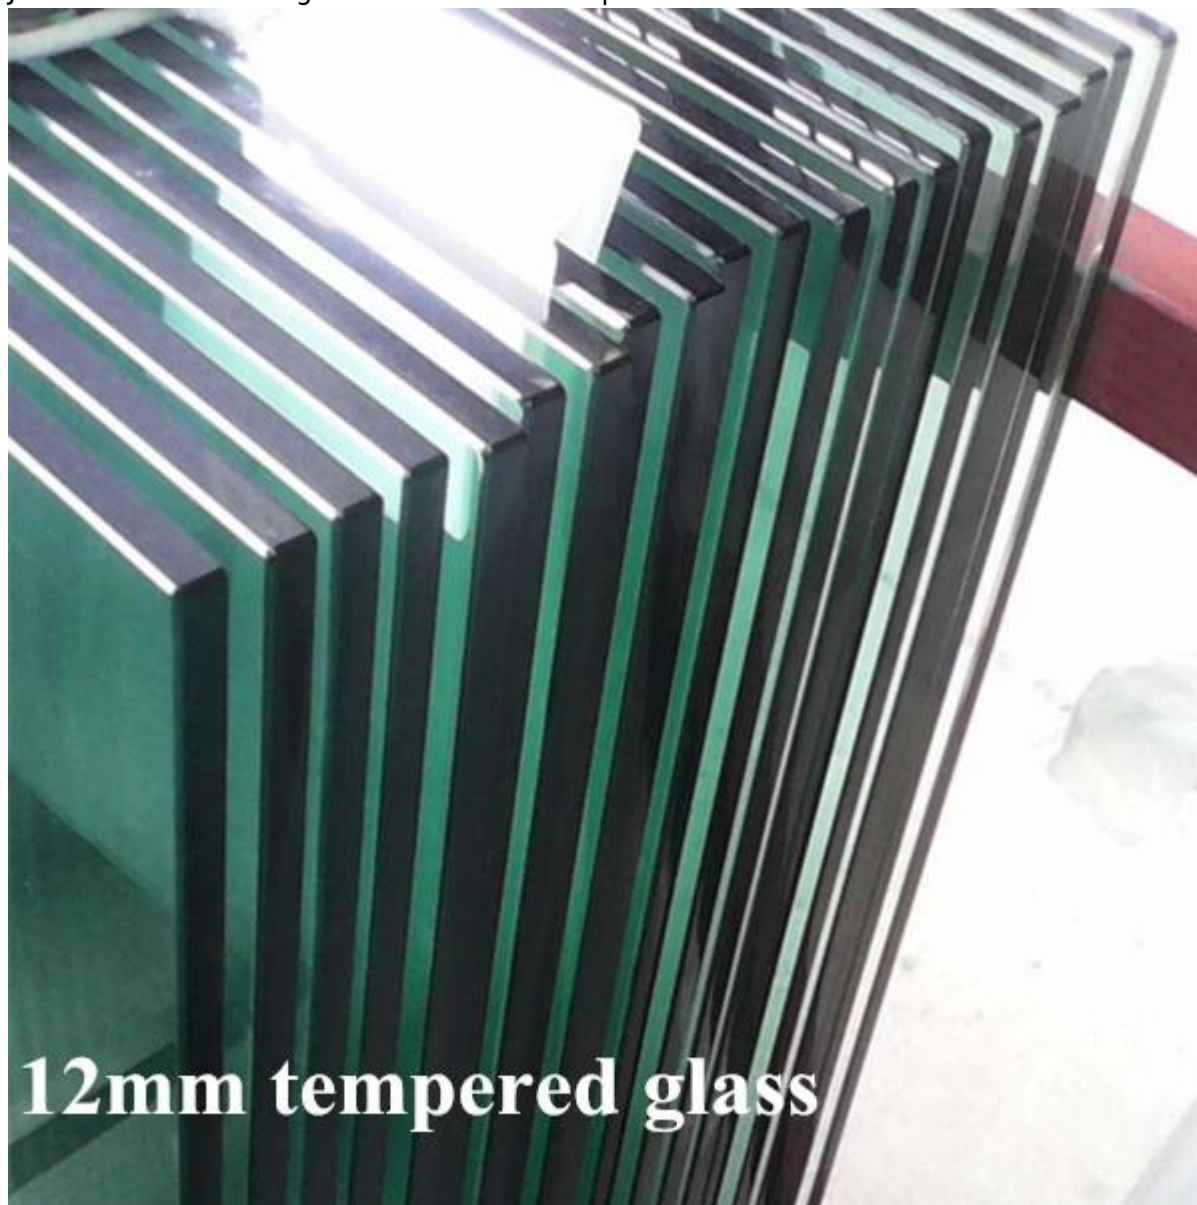

Nous offrons verre trempé clair, **verre dépoli** et laminé panneaux en verre trempé.

L'épaisseur du verre varie de 6mm à 19mm selon votre projet, coupe largeur et la longueur à la taille.

Panneaux de verre trempé en verre givré ar eusllay utilisé pour le pool de verre escrime, balcon en verre escrime.

Jetez un oeil ici à nos gammes de verre trempé:

12mm tempered glass