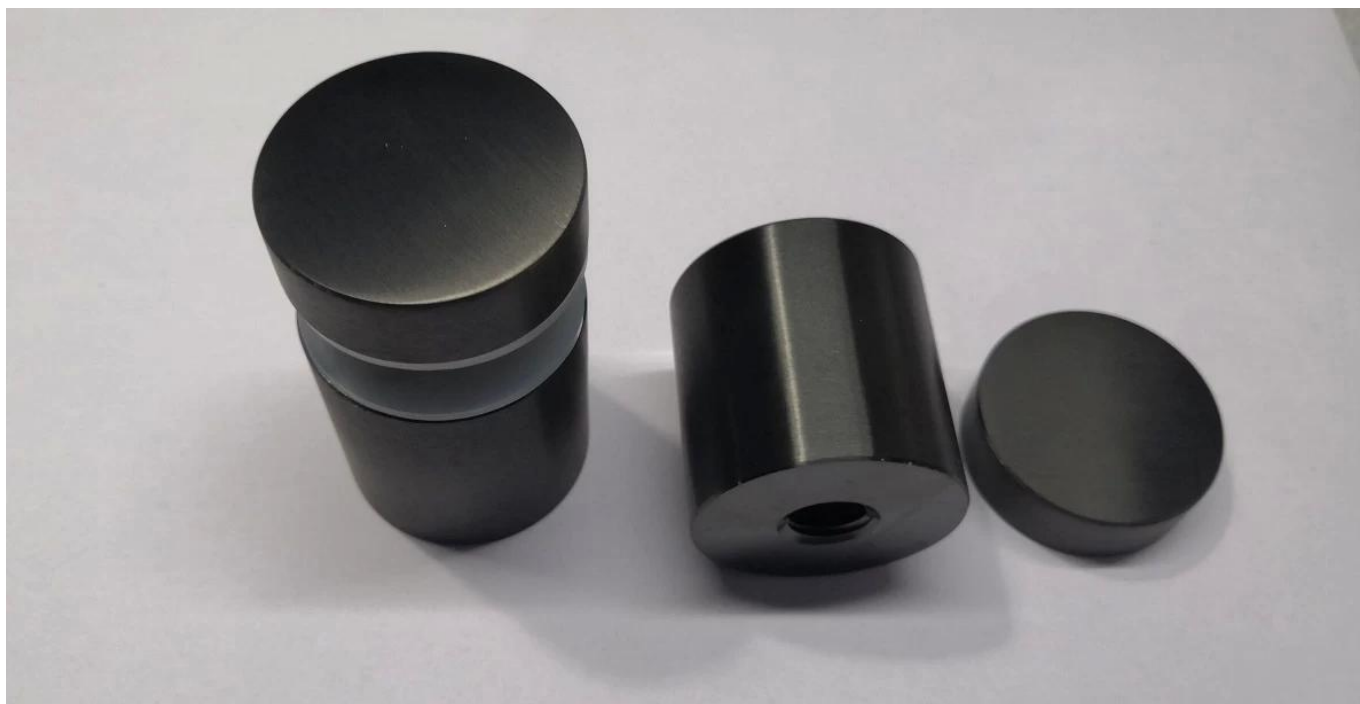

Garde-corps sans cadre réglable de fixation en verre d'acier inoxydable de garde-corps 38mm

Matériel	Inoxydable acier 316 / 304
FinishM	irror / satin / noir Couleur
Dimension	Diamètre 38 mm, capuchon 10 mm, base 38 mm, slilicon caoutchouc joint inclus
Douane dimension	Disponible. nous sont usine.
Montage	Côté montage / face / fascia / mur monter, fixation dans bois / bois / béton
Percer verre trou	Diamètre 14 mm

SF-50T

SF-50A

SF-50

SF-38

SF-38Z

SF-30

Dimensions standard:

Part No.	Material	Finish	Body	Bolt size
<ul style="list-style-type: none"> ▪ SF-30 ▪ SF-40 ▪ SF-50 ▪ SF-50A 	<ul style="list-style-type: none"> ▪ AISI 304 ▪ AISI 316 	<ul style="list-style-type: none"> ▪ Satin ▪ Mirror 	<ul style="list-style-type: none"> ▪ 30x10; 30x25mm ▪ 40x10; 40x30mm ▪ 50x12; 50x30mm ▪ 50x12; 50x50mm ▪ silicon rubber gasket included 	<ul style="list-style-type: none"> ▪ M10x120 bolt ▪ M10x72 wood screw ▪ M8x100 bolt ▪ M8 x72 wood screw

Part No.	Material	Finish	Body	Bolt size
<ul style="list-style-type: none"> ▪ SF-38Z 	<ul style="list-style-type: none"> ▪ AISI 304 ▪ AISI 316 	<ul style="list-style-type: none"> ▪ Satin ▪ Mirror 	<ul style="list-style-type: none"> ▪ hollow type ▪ 38x7.5;38x38mm ▪ silicon rubber gasket included 	<ul style="list-style-type: none"> ▪ M8x70 hexagonal screw