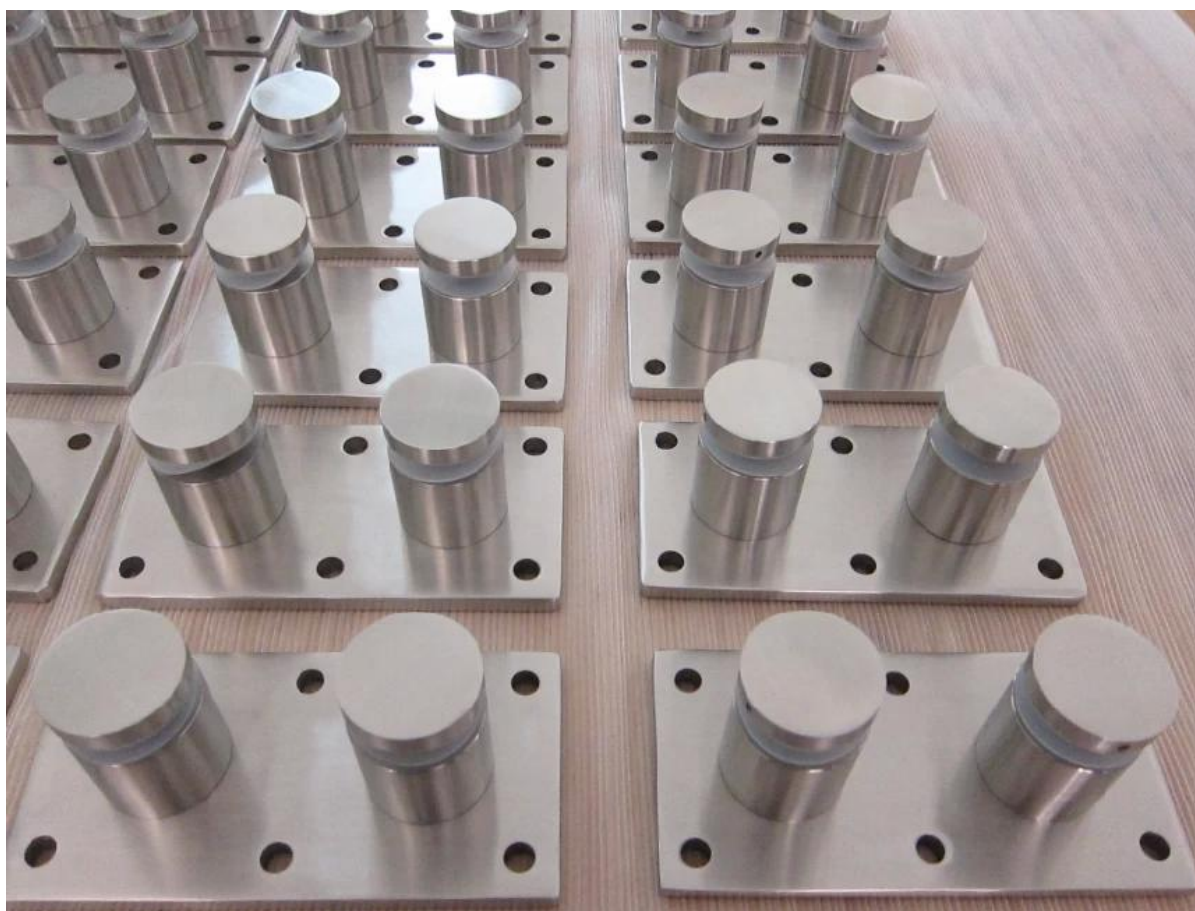

Description

- --Matériel : haut grade 316 acier inoxydable alliage standardl, ou selon votre condition
- -Finition : brossé ou poli
- --Diamètre 50mm (taille du client est avaiable)
- --Taille de la plaque de montage : 200 * 100 * 10 mm
- --Poids : 3.236 kg\pièce
- --Conçu pour le montage à bois, béton ou acier
- --Pour l'épaisseur du verre : 8-12mm, ou selon votre condition
- --Exemple : disponible pour vérifier quanlity avant endroit une ordonnance

Détails de produits