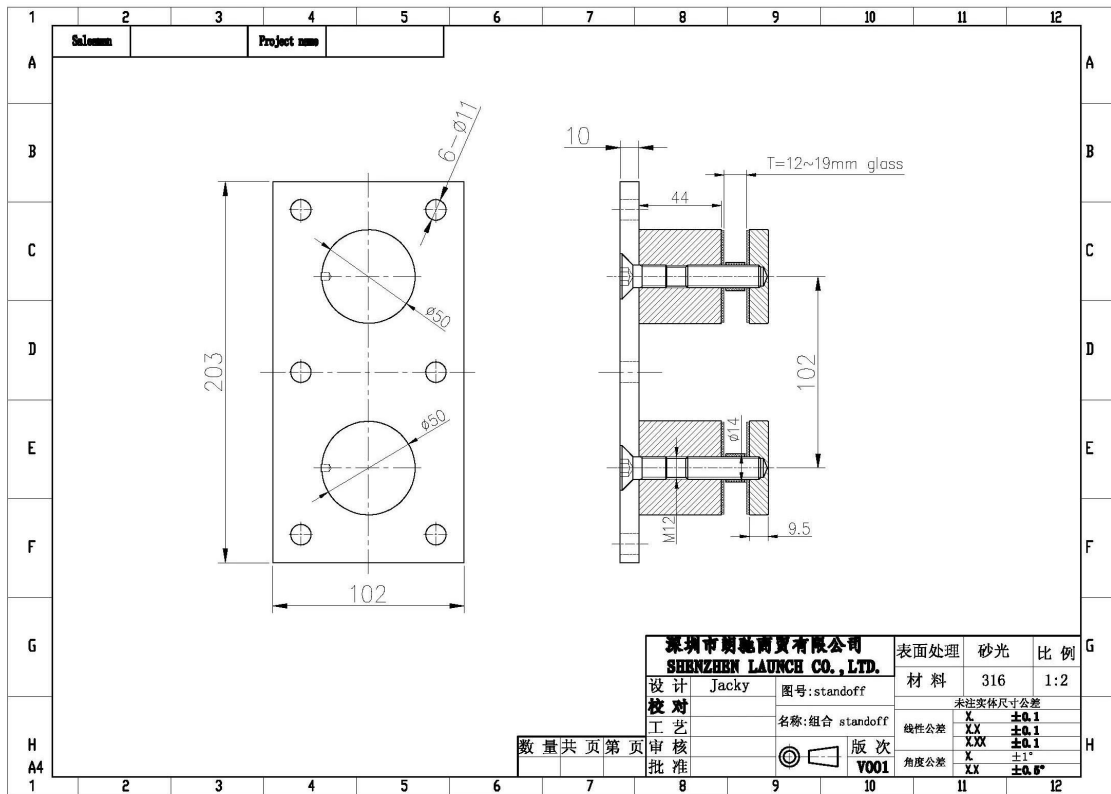

Projet spectacle