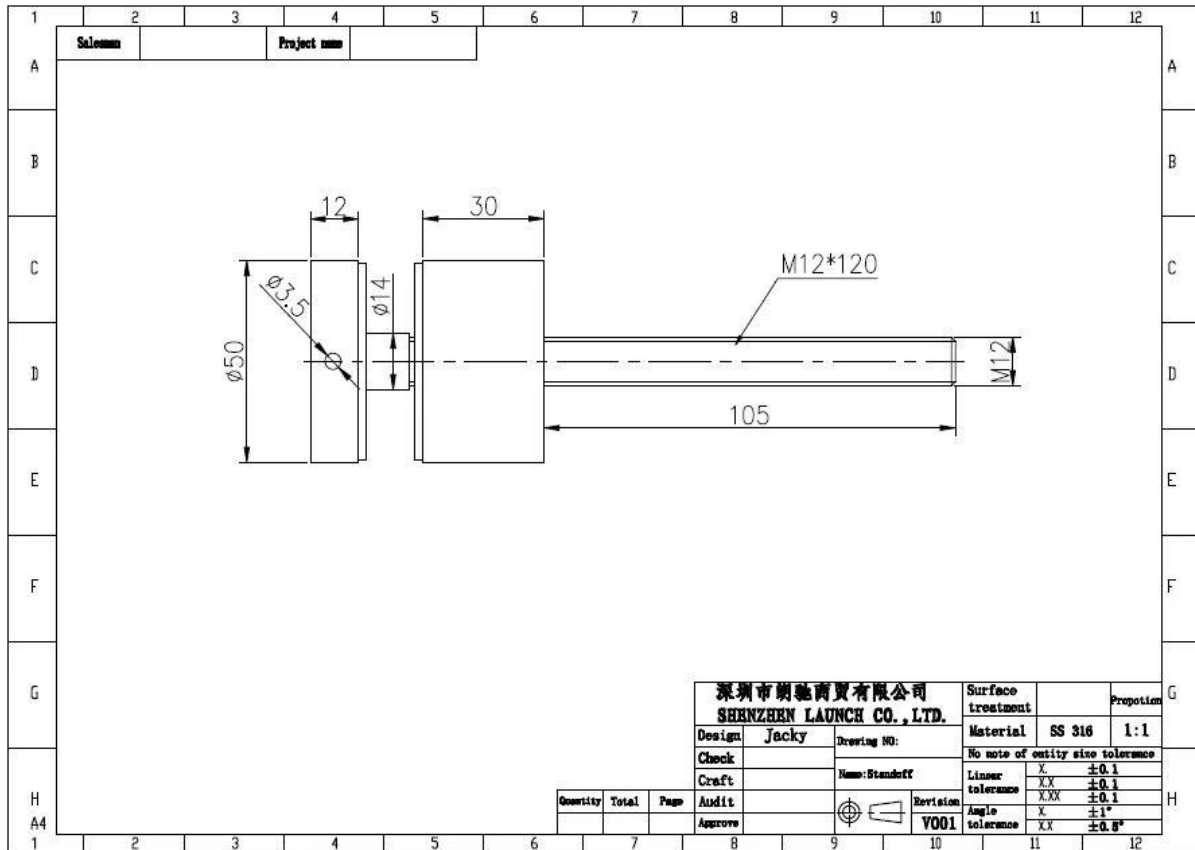

Photos du projet:

entretoise de verre extérieure et intérieure, conception de garde-corps en verre sans cadre, support d'entretoise en acier inoxydable, goupille d'arrêt en verre