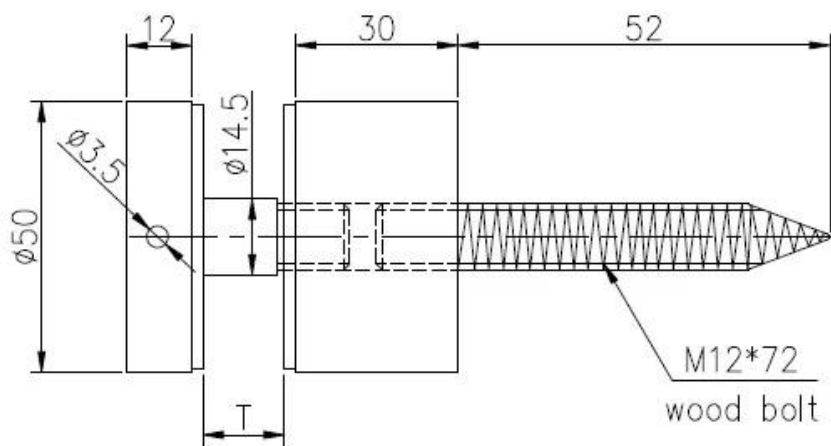

Photos du projet:

entretoise de verre extérieure et intérieure, conception de garde-corps en verre sans cadre, support d'entretoise en acier inoxydable, goupille d'arrêt en verre