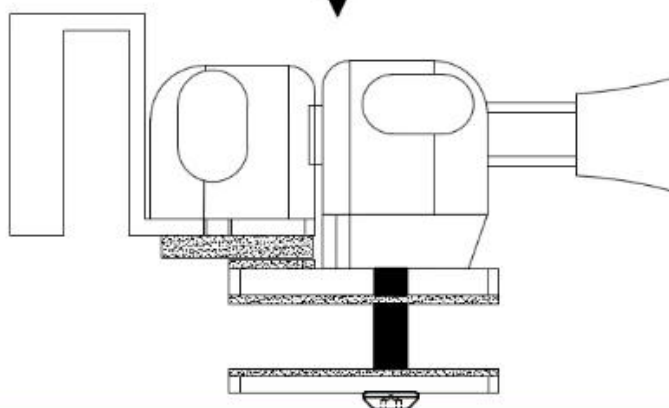

316 En acier inoxydable Piscine de verre Verrouillage Verrouillage de porte de verre magnétique pour la porte de la clôture de piscine de 8mm à 12 mm d'épaisseur.

Type de serrures de verre disponibles -

Verrouillage en verre à 180 degrés

Verrouillage en verre à 90 degrés dans Swing & Out Swing

**out swing**

**in swing**

Verre à verrouillage mural

### ADJUSTMENT

If your gate is not closing correctly, adjust latch and springs. Go to our website for adjustment details.

Si la puerta no se cierra correctamente, ajustar el cerrajo y las bisagras. Ver nuestro sitio web para obtener detalles sobre el ajuste.