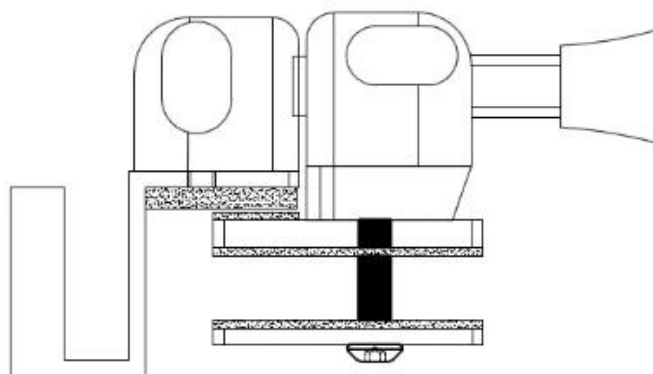

316 En acier inoxydable Piscine de verre Verrouillage Verrouillage de porte de verre magnétique pour la porte de la clôture de piscine de 8mm à 12 mm d'épaisseur.

Type de serrures de verre disponibles -

Verrouillage en verre à 180 degrés

Verrouillage en verre à 90 degrés dans Swing & Out Swing

**out swing**

**in swing**

Verre à verrouillage mural