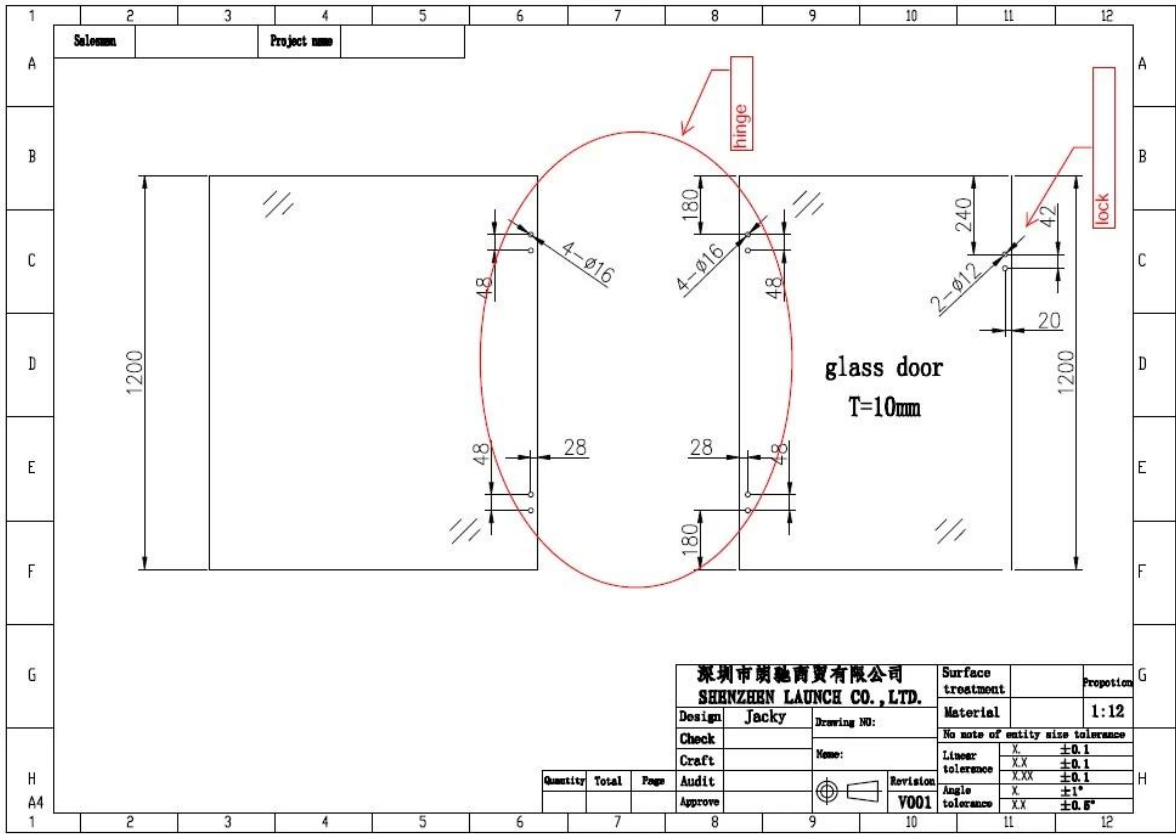

316 En acier inoxydable Piscine de verre Verrouillage Verrouillage de porte de verre magnétique pour la porte de la clôture de piscine de 8mm à 12 mm d'épaisseur.

Type de serrures de verre disponibles -

Verrouillage en verre à 180 degrés

Verrouillage en verre à 90 degrés dans Swing & Out Swing

**out swing**

**in swing**

Verre à verrouillage mural

### ADJUSTMENT

If your gate is not closing correctly, adjust latch and springs. Go to our website for adjustment details.

Si la puerta no se cierra correctamente, ajustar el cerrajo y las bisagras. Ver nuestro sitio web para obtener detalles sobre el ajuste.

Verrouillage en verre à rond

Dessins de porte en verre requis pour la serrure de verre et les charnières de verre

|  |             |                                  |            |
|--|-------------|----------------------------------|------------|
| 深圳市朗馳商貿有限公司<br>SHENZHEN LAUNCH CO., LTD. |             | Surface treatment                | Proportion |
| Design                                   | Jacky       | Material                         | 1:12       |
| Check                                    | Drawing NO: | No note of entity size tolerance |            |
| Craft                                    | Name:       | Linear tolerance                 | X ±0.1     |
| Audit                                    | Revision    | tolerance                        | XXX ±0.1   |
|  |             | tolerance                        | X ±1°      |
|  |             | tolerance                        | XX ±0.05   |
| Approve                                  | VO01        |                                  |            |