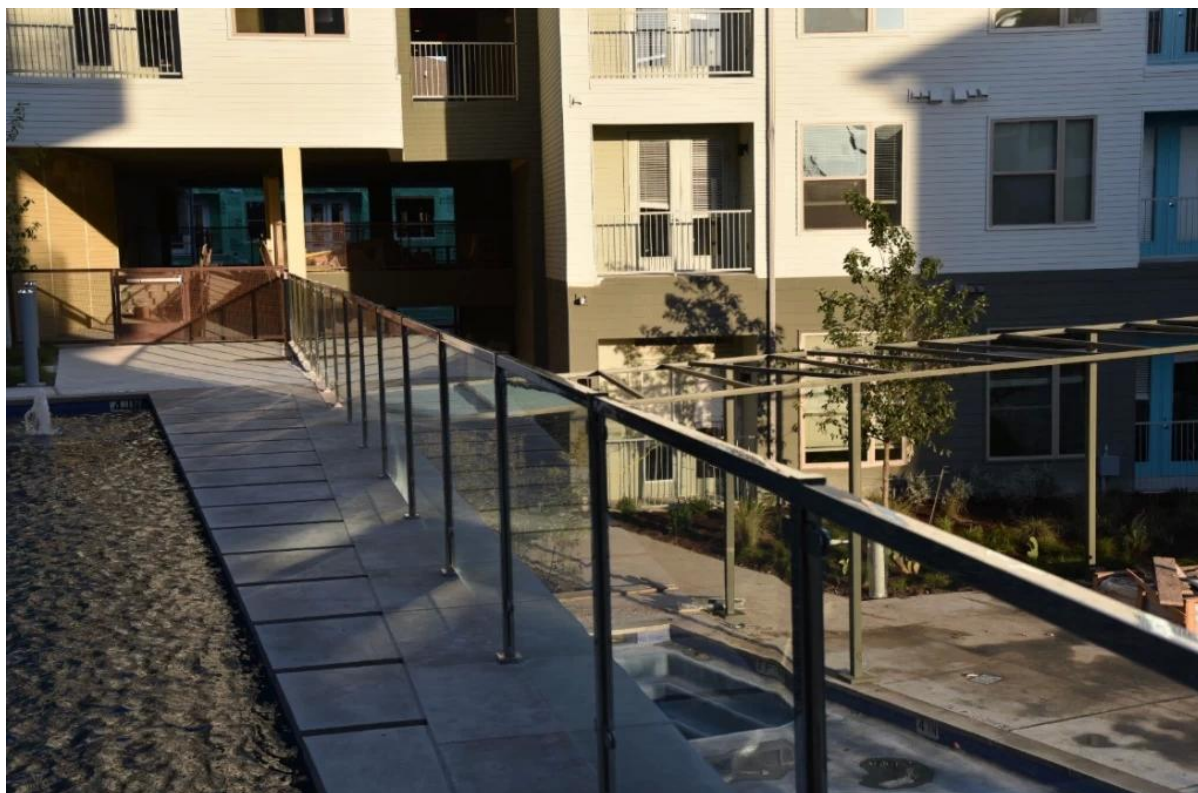

Balustrade de verre de balcon de 36 pouces de hauteur balustrade extérieure de main courante de balustrade de verre d'acier inoxydable

Description

Matériel: acier inoxydable 316

Finition: miroir / satin

Épaisseur de paroi de poteau: 1.5mm ou selon votre condition

Taille de courrier: 50x00mm, 1100mm de haut ou selon votre condition

Modèle: poteau carré en acier inoxydable pour le montage d'imbéciles (le plancher peut être en bois ou en béton)

Application: clôture de piscine, conception de balustrade d'acier inoxydable de balcon, balustrade en verre de jardin, balustrade d'acier inoxydable, balustrade en verre, barrière en verre semi-sans cadre, garde-corps en verre d'escalier, balustrade en verre montée par plate-forme,

Pour la conception sûre de maison commerciale et moderne de maison

Pour le gros et le détail (nous sommes fabricant)

L'échantillon est toujours disponible

Images:

LCH-104

50x50 carré et [spigot de verre](#) conception pour la clôture imbécile

Poteau carré de 80x80mm en acier inoxydable avec la conception de balustrade pour la balustrade en verre sûre commerciale

Poteau carré 80x80mm et verre [loquet](#), [charnière](#) conception pour la porte de clôture de piscine sûre