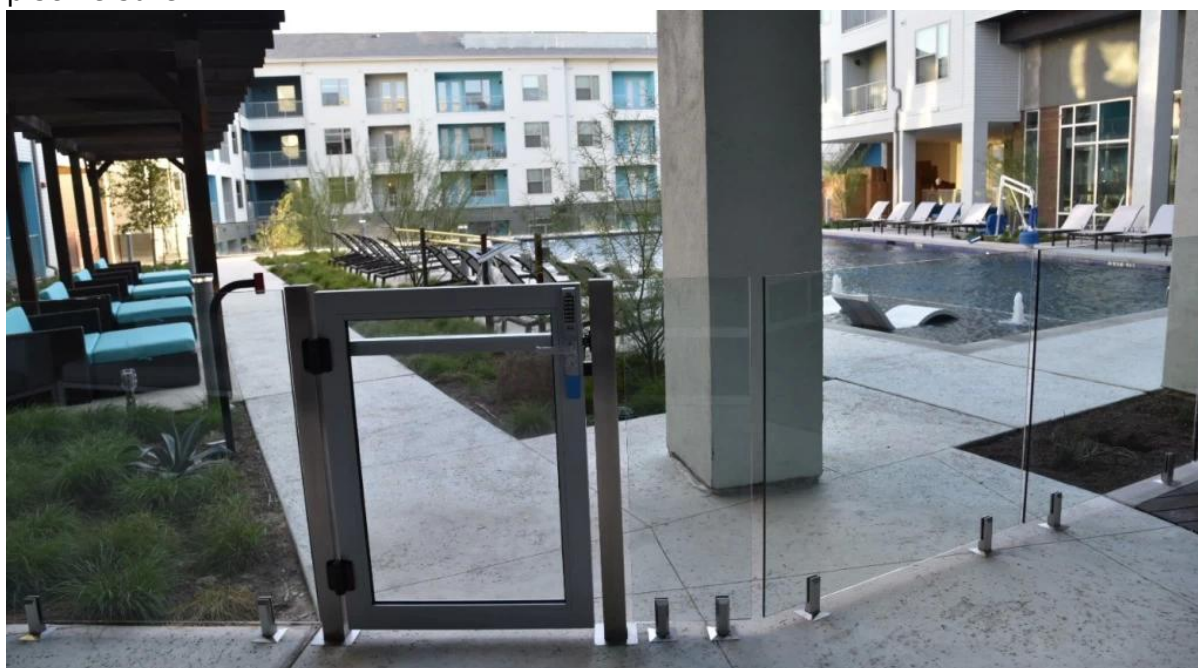

Balustrade de verre de balcon de 36 pouces de hauteur balustrade extérieure de main courante de balustrade de verre d'acier inoxydable

Description

Matériel: acier inoxydable 316

Finition: miroir / satin

Épaisseur de paroi de poteau: 1.5mm ou selon votre condition

Taille de courrier: 50x00mm, 1100mm de haut ou selon votre condition

Modèle: poteau carré en acier inoxydable pour le montage d'imbéciles (le plancher peut être en bois ou en béton)

Application: clôture de piscine, conception de balustrade d'acier inoxydable de balcon, balustrade en verre de jardin, balustrade d'acier inoxydable, balustrade en verre, barrière en verre semi-sans cadre, garde-corps en verre d'escalier, balustrade en verre montée par plate-forme,

Pour la conception sûre de maison commerciale et moderne de maison

Pour le gros et le détail (nous sommes fabricant)

L'échantillon est toujours disponible

Images:

LCH-104

50x50 carré et [spigot de verre](#) conception pour la clôture imbécile

Poteau carré de 80x80mm en acier inoxydable avec la conception de balustrade pour la balustrade en verre sûre commerciale

Poteau carré 80x80mm et verre [loquet](#), [charnière](#) conception pour la porte de clôture de piscine sûre