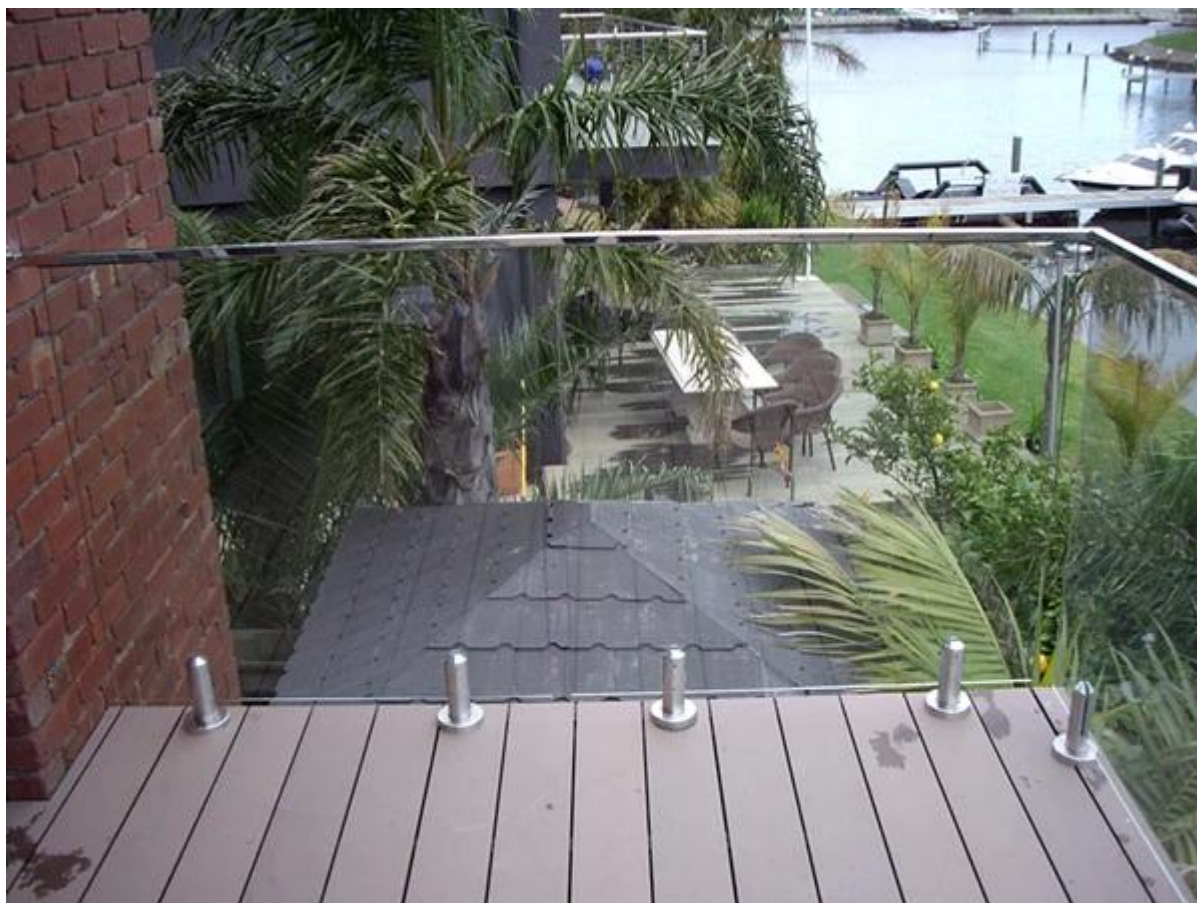

Détails du contact:

Claire: sales05@launch-china.cn

WhatsApp / wechat / facebook / dire: 0086 13129593615