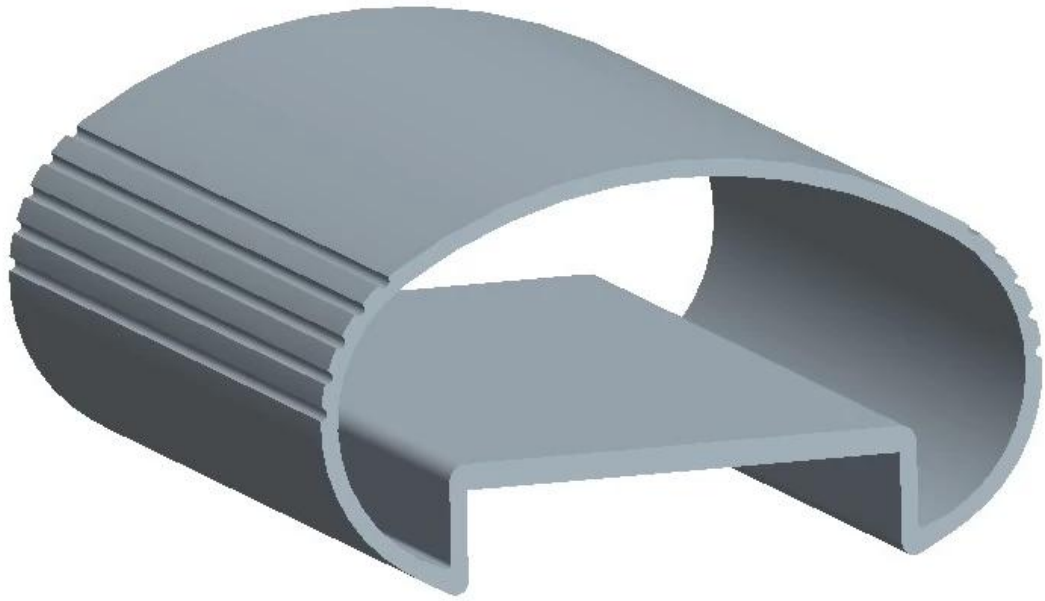

50 x 50 x 3 mm en aluminium 6063 T5 côté montage post main courante en aluminium pour le verre

1. caractéristiques de poteau et main courante en aluminium:

1. matériau: 6063 T5
2. finition: Enduit de poudre
3. Postez hauteur: 1265mm haut ou selon votre condition.
4. dimensions:
Poteau d'aluminium: 50 x 50 x 3 mm,
Main courante en aluminium: 85 x 45 x 2 mm.

2. 50 x 50 x 3 mm aluminium publiez photos:

Différents types d'aluminium de forme carrée emplois disponibles,

Square 1 way

**Square 2 way
180 degree**

**Square 2 way
135 degree**

**Square 2 way
90 degree**

Côté montage poteau d'aluminium de forme carrée:

3. 85 x 45 x 2 photos de rampe d'aluminium de mm,

Merci de votre visite. Tout intéressé ou en a besoin, s'il vous plaît contact avec moi librement:

深圳市朗驰商贸有限公司
SHENZHEN LAUNCH CO., LTD.