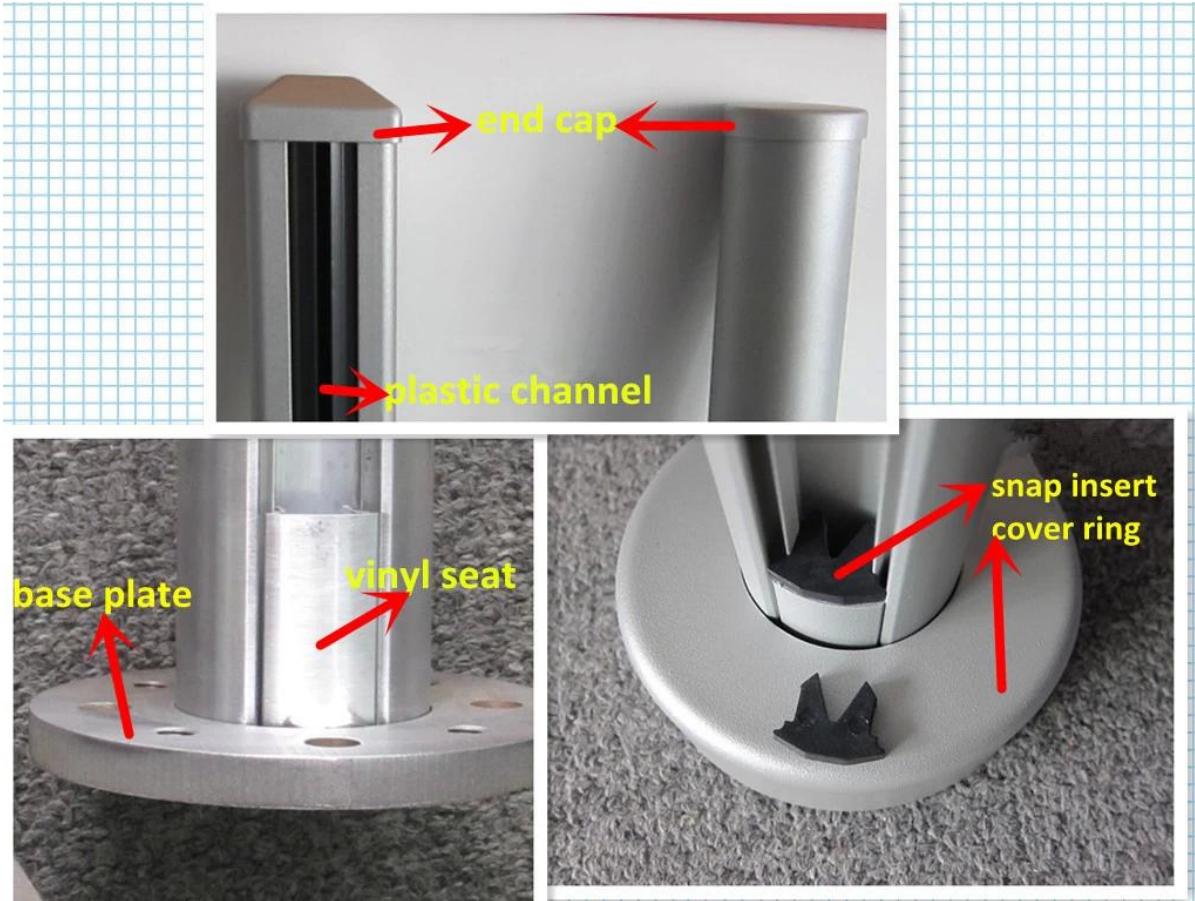

Poteau de rampe d'aluminium 6063/6061 T5

poster hauteur : 1265mm et 1400mm pour un type de plaque de base ou creusée 1800mm type ;

Accessoires : casquette, base et couvercle, insert encliquetable, fente de caoutchouc ;

finition : poudre enduit couleur RAL / anodisation ;

dimension : carré de type : 50 * 50 * 3mm et type rond diamètre 50 mm * 3 mm ;

utilisé pour le balcon et piscine, escrime, intérieure ou extérieure ;

Carrés et ronds de poteau d'aluminium ;

Poteau rond avec caoutchouc slot/canal, avec 3mm d'épaisseur ;

Poteau de différentes manières ;

Poteau carré d'aluminium ;

Accessoires :

Projet :

Verre design 10-12mm trempé verre balustrade avec poteau d'aluminium ;