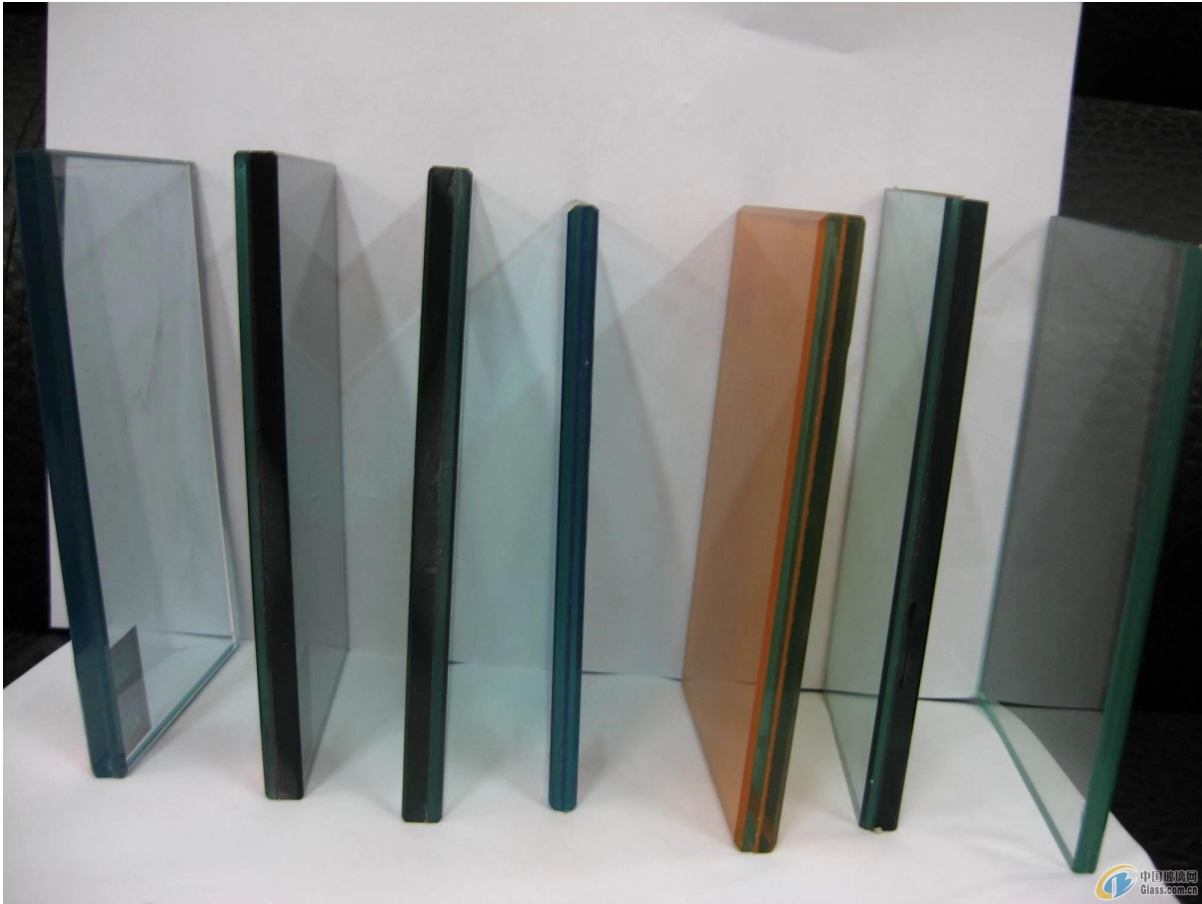

Verre trempé ultra clair d'épaisseur de 8-15mm pour les garde-corps en verre, les portes en verre et les fenêtres

#### # Spécifications pour le verre trempé ultra clair

- Ultra clair verre trempé thickness peut être de 5mm à 19mm
- 
- verre trempé clair simple feuille ou verre trempé feuilleté
- 
- taille du verre dans les 1220 \* 2440mm, nous fabriquons du verre selon les dimensions, nous ne stockons pas de panneaux de verre
- 
- Temps de production 7 jours
- 
- MOQ 10 pièces

#### # Ultra clair photos en verre trempé

verre trempé transparent avec bords de sécurité et coins arrondis

verre trempé clair laminé

verre trempé avec pelliculage blanc -

panneaux en verre trempé teinté -