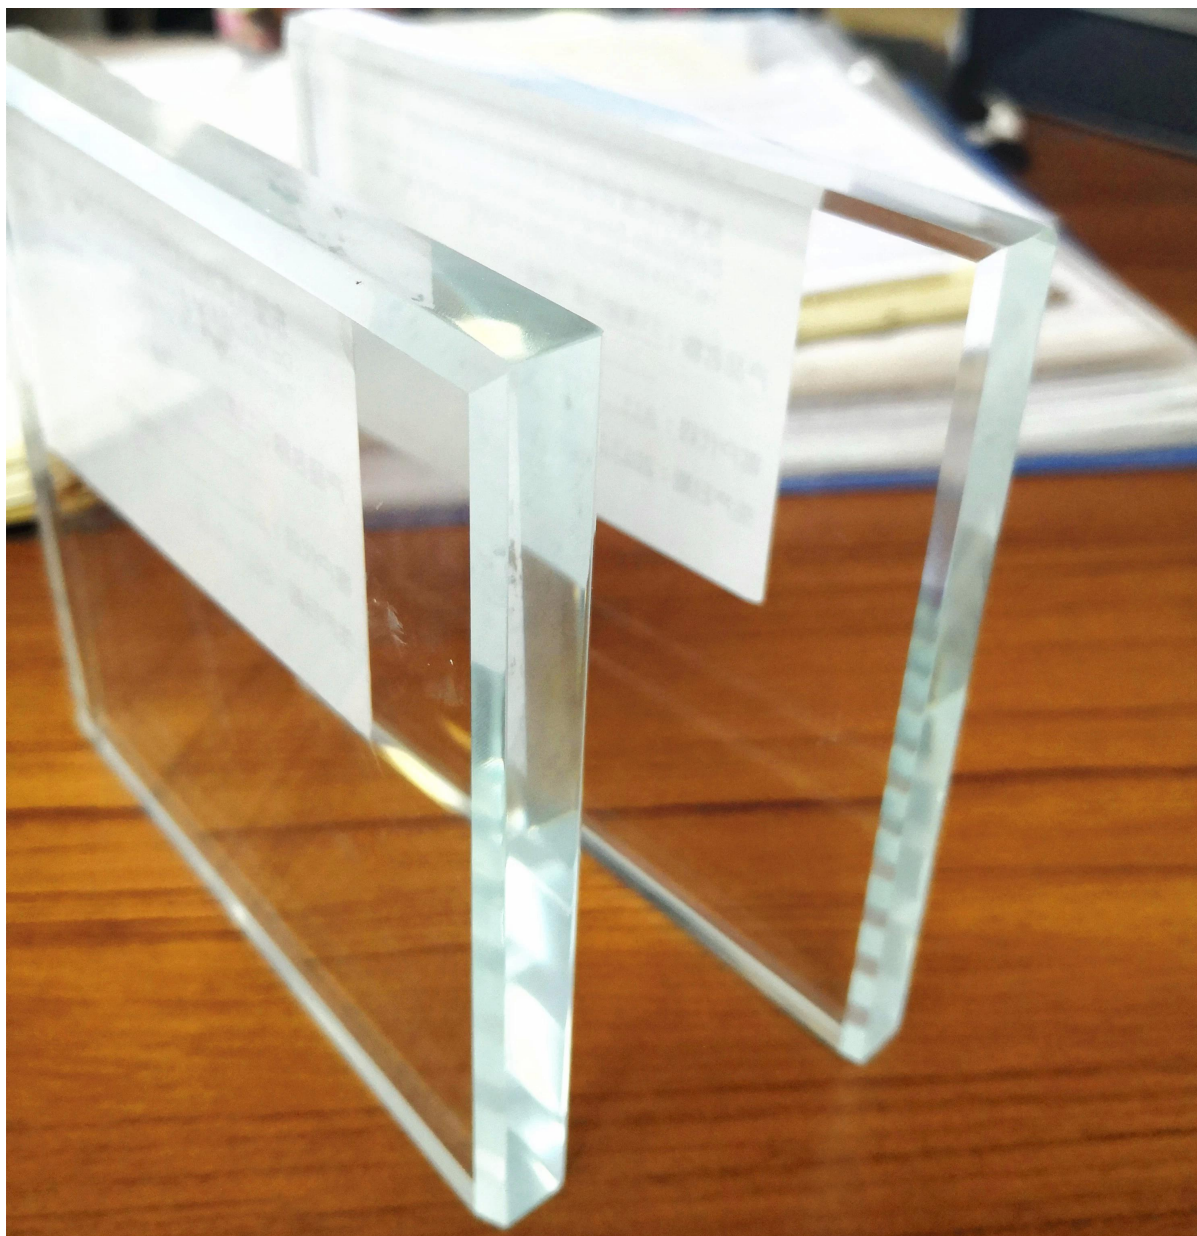

Verre trempé ultra clair d'épaisseur de 8-15mm pour les garde-corps en verre, les portes en verre et les fenêtres

#### # Spécifications pour le verre trempé ultra clair

- Ultra clair verre trempé thickness peut être de 5mm à 19mm
- 
- verre trempé clair simple feuille ou verre trempé feuilleté
- 
- taille du verre dans les 1220 \* 2440mm, nous fabriquons du verre selon les dimensions, nous ne stockons pas de panneaux de verre
- 
- Temps de production 7 jours
- 
- MOQ 10 pièces

#### # Ultra clair photos en verre trempé

verre trempé transparent avec bords de sécurité et coins arrondis

verre trempé clair laminé

verre trempé avec pelliculage blanc -

panneaux en verre trempé teinté -

Panneaux en verre clair trempé pour garde-corps en verre