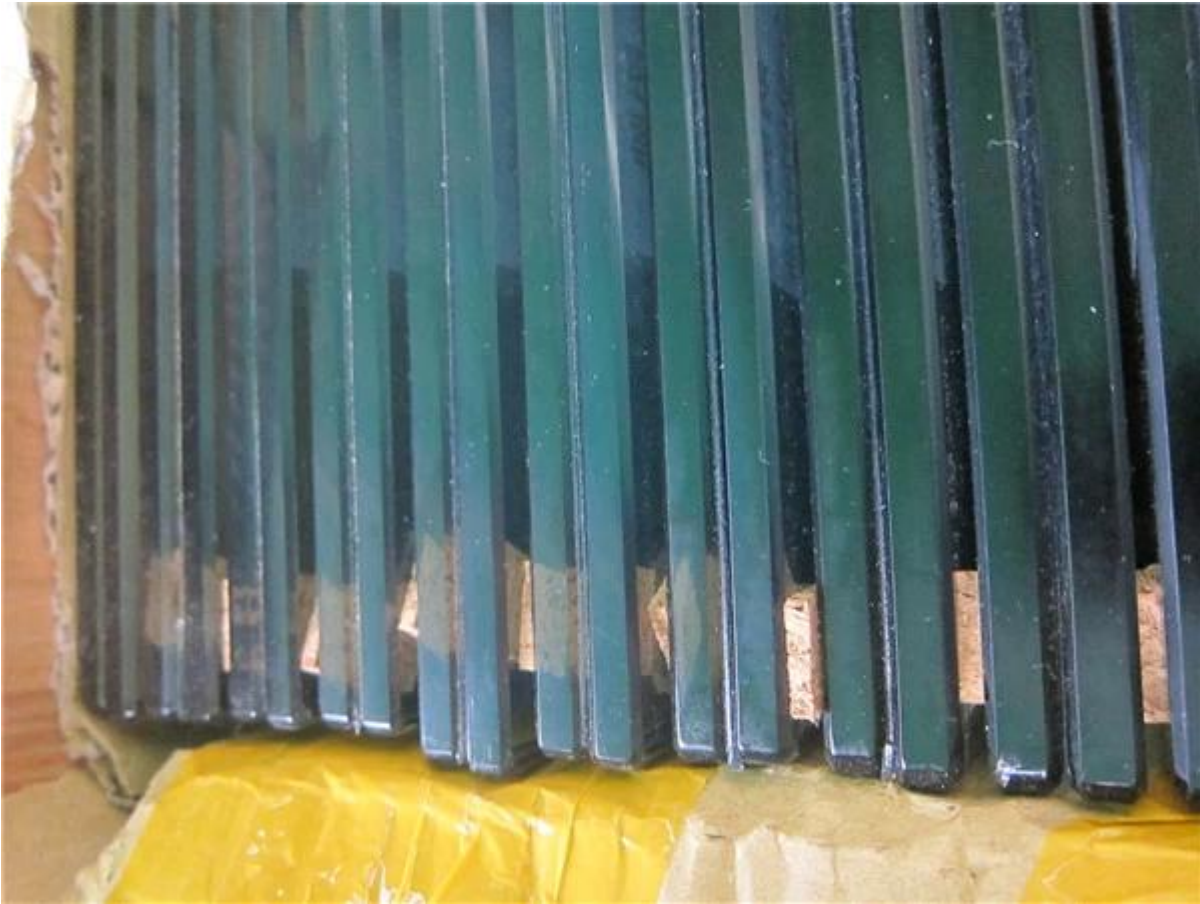

Verre trempé ultra clair d'épaisseur de 8-15mm pour les garde-corps en verre, les portes en verre et les fenêtres

#### # Spécifications pour le verre trempé ultra clair

- Ultra clair verre trempé thickness peut être de 5mm à 19mm
- 
- verre trempé clair simple feuille ou verre trempé feuilleté
- 
- taille du verre dans les 1220 \* 2440mm, nous fabriquons du verre selon les dimensions, nous ne stockons pas de panneaux de verre
- 
- Temps de production 7 jours
- 
- MOQ 10 pièces

#### # Ultra clair photos en verre trempé

verre trempé transparent avec bords de sécurité et coins arrondis

verre trempé clair laminé

verre trempé avec pelliculage blanc -

panneaux en verre trempé teinté -