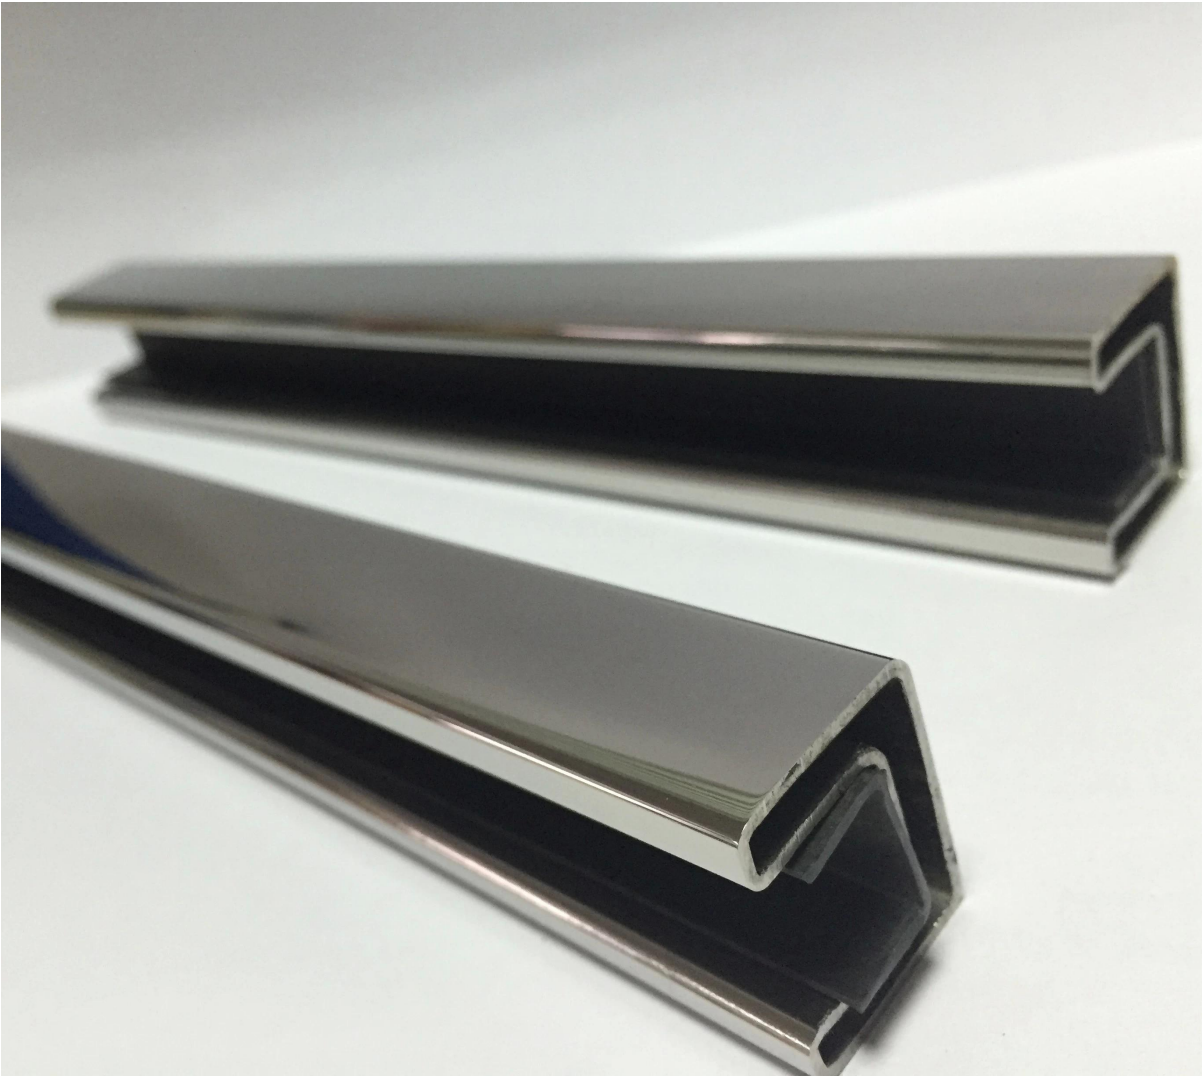

Description

acier inoxydable 316L, 8 k poli ou tube de balustrade carré satin

Photos	Ordre du jour	taille	poids net	Emballage	Application
	Sqtube de main courante uare	25X20mm m\\length 5,8	kg\\5.8 6 m	tube carton ou bois conteneur	Balcon rambarde garde-corps verre le pont rampe de verre handail l'escalier balustrade de verre rectangulaire Jardin la clôture,
	Rainure en caoutchouc	14x14mm m\\length 1,8	\\		
	raccord 180 °	25x20mm handail tube	52g		
	connecteur de ° 90		130 g		
	capuchon d'extrémité		33g		
	connecteur de tube-mur main courante		82 g		
	prise vertical		86g		
	horizontal connecteur		135 g		

End cap

Détails

Projet

Main courante tube carré et [Buse ronde](#) pour la conception de garde-corps verre balcon

Main courante tube carré et [robinet verre carré](#) pour garde-corps verre pont

Emballage et livraison