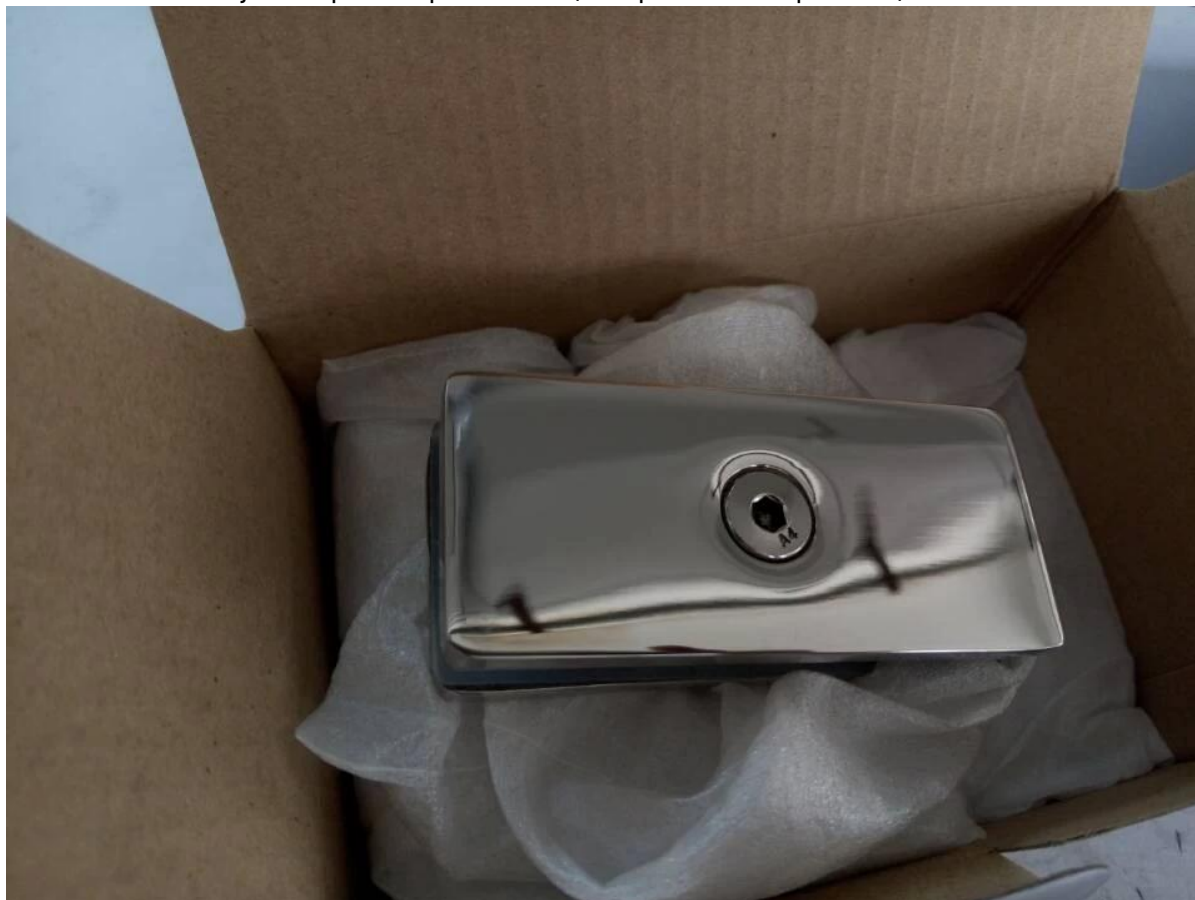

3.Delivery & Emballage

Livraison: 3-5 jours par express. 10-15 jours par expédition

Emballage: un pc dans un sac en plastique. 10 pièces dans une boîte.

Délai: environ 20 jours après le paiement. (Il dépend de la quantité)