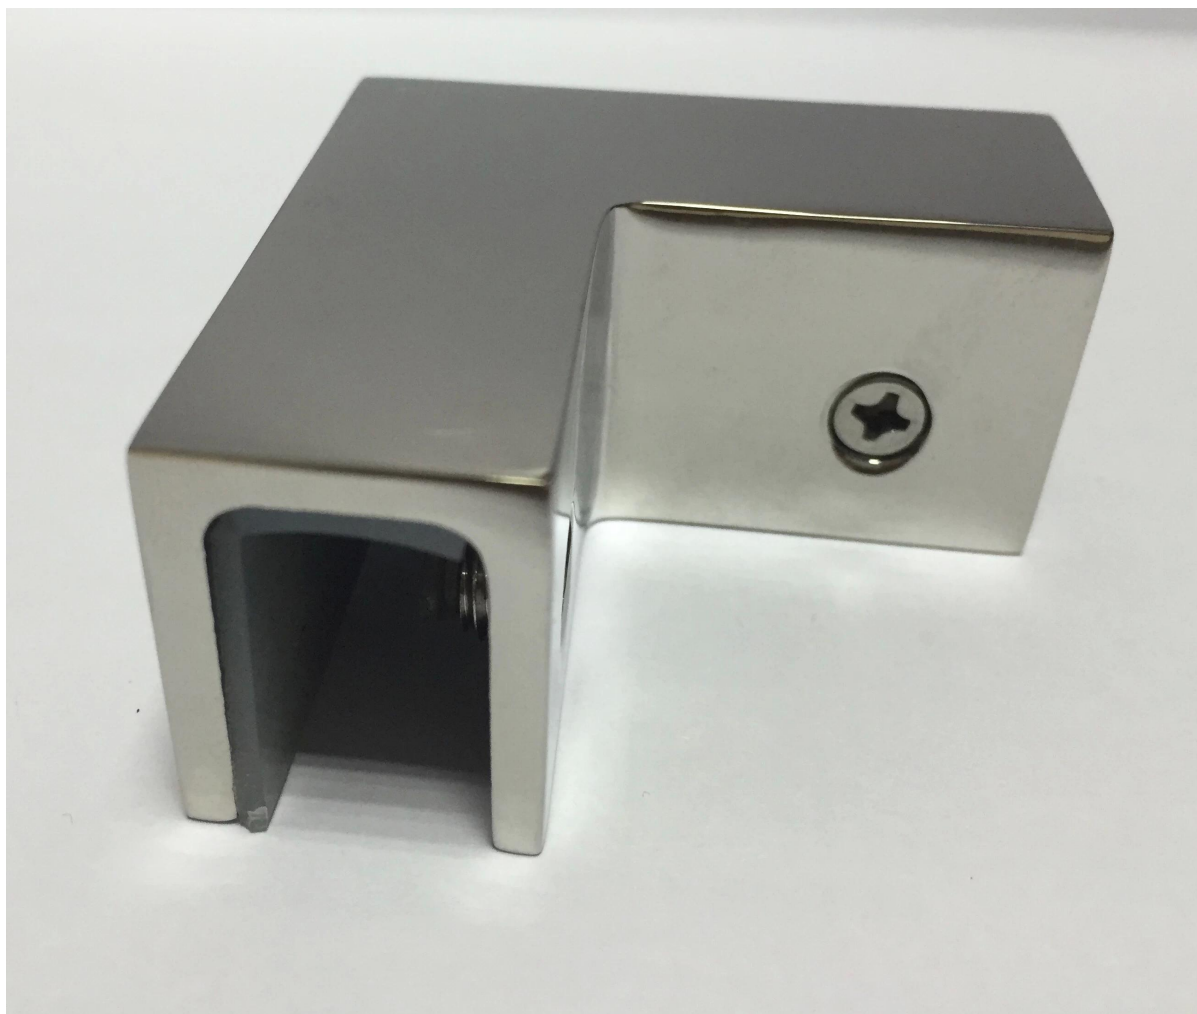

Découverte

- Clapet de serre à gousset: **PV-90**
- Matériel: acier inoxydable 316
- Finish: poli ou brossé
- Application: tenir un panneau de verre à angle de 90 degrés

- Taille: voir ci-dessous dessin
- Pour l'épaisseur du verre: **Verre de 12-15 mm**
- Poids net: 41g
- Méthode de fabrication: coulée (haute qualité)

Projets

Collier de verre associé que vous pourriez être intéressé [CB-90](#)

Livraison & Emballage

Livraison: 3-5 jours par express

Emballage: un pc dans un sac en plastique. 10 pcs dans une boîte.

Délai de livraison régulier: environ 10 jours après le paiement. (Il dépend de la quantité)