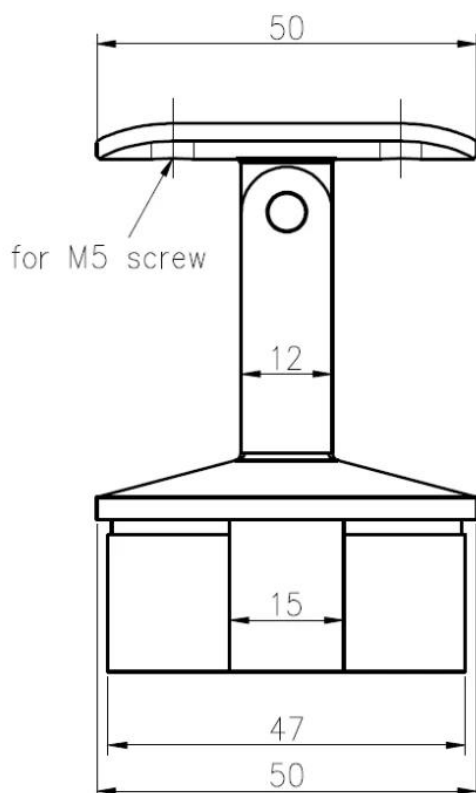

Découverte

- Maté en acier inoxydable 316 (acier inoxydable 304 disponible)
- Finish: brossé (finition polie disponible)
- [Montage sur 40x40mm, poste de balustrade carré 50x50mm](#)
- Adaptateur Radius pour supporter le diamètre du tube de main courante de 50 mm (plaque d'adaptateur plate disponible)
- Sample est disponible pour vérifier la qualité avant de passer une commande
- Pour les ventes en gros et au détail

Détails du support de main courante

Dessins de crochets de main courante

Fixation des supports de main courante **Tube carré 40x40mm**

Fixation du support de main courante sur **Tube carré 50x50mm**

Livraison & Emballage