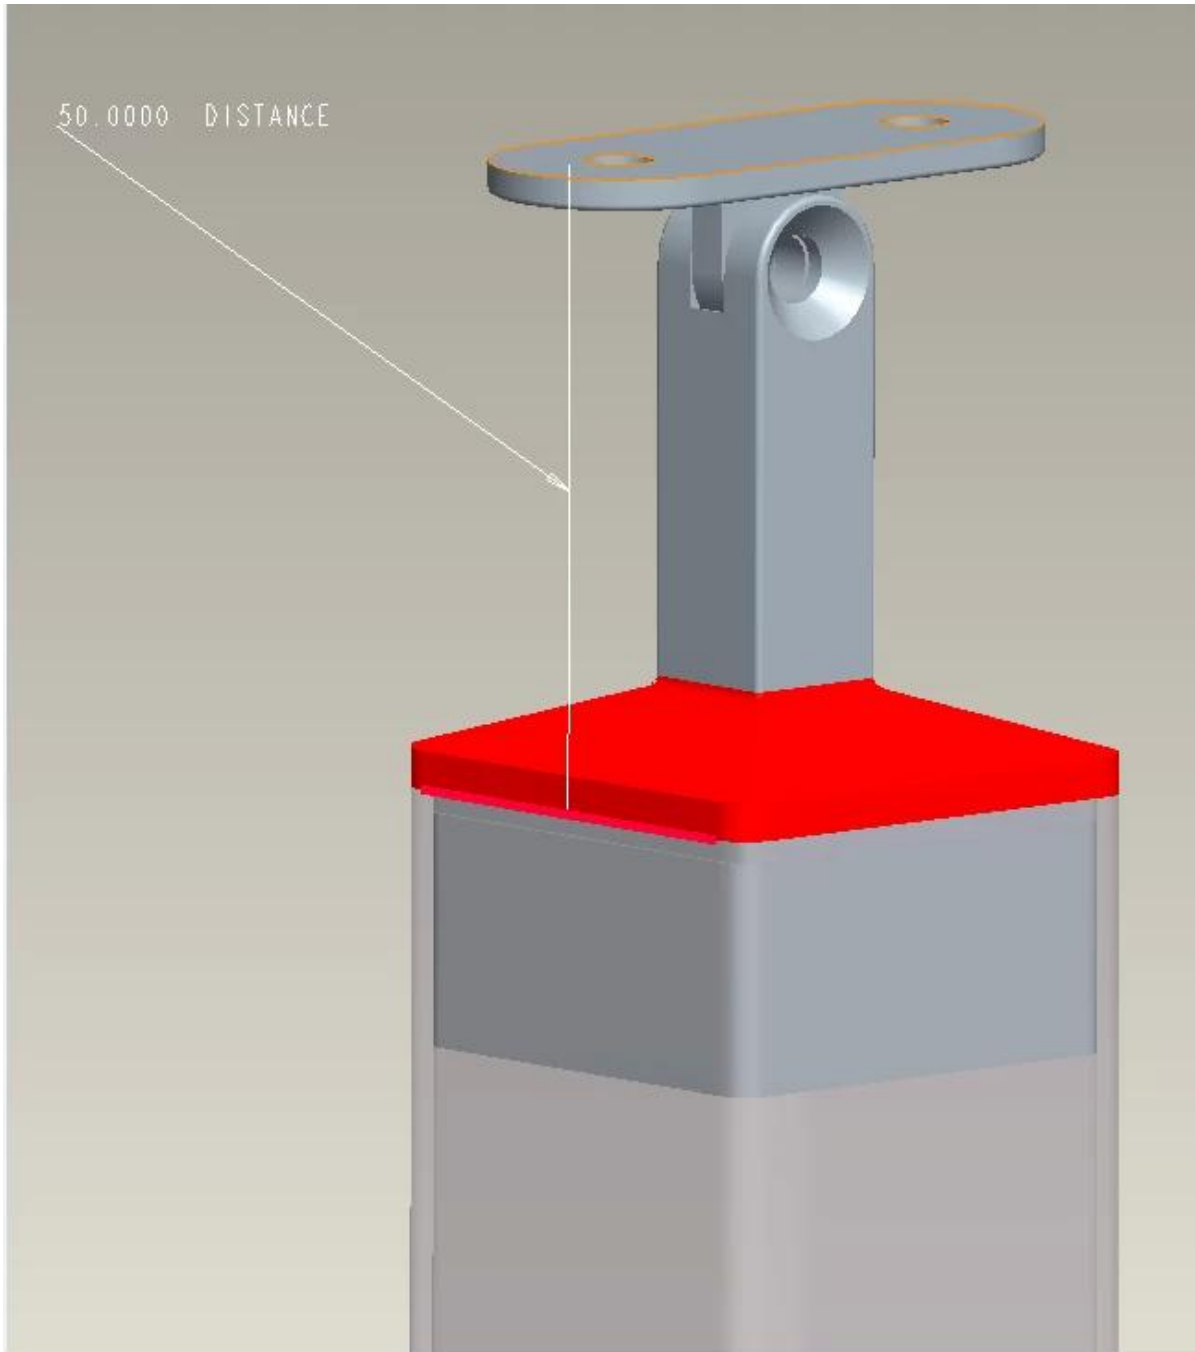

Découverte

- Maté en acier inoxydable 316 (acier inoxydable 304 disponible)
- Finish: brossé (finition polie disponible)
- [Montage sur 40x40mm, poste de balustrade carré 50x50mm](#)
- Adaptateur Radius pour supporter le diamètre du tube de main courante de 50 mm (plaque d'adaptateur plate disponible)
- Sample est disponible pour vérifier la qualité avant de passer une commande
- Pour les ventes en gros et au détail

Détails du support de main courante

Dessins de crochets de main courante

Fixation des supports de main courante **Tube carré 40x40mm**

Fixation du support de main courante sur **Tube carré 50x50mm**

Livraison & Emballage