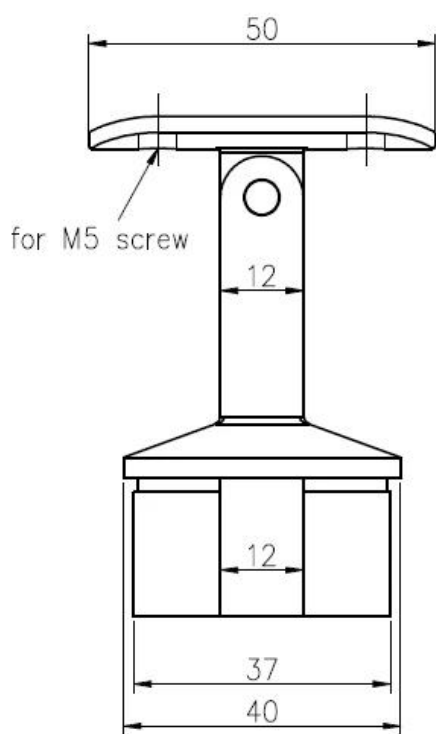

Découverte

- Maté en acier inoxydable 316 (acier inoxydable 304 disponible)
- Finish: brossé (finition polie disponible)
- [Montage sur 40x40mm, poste de balustrade carré 50x50mm](#)
- Adaptateur Radius pour supporter le diamètre du tube de main courante de 50 mm (plaque d'adaptateur plate disponible)
- Sample est disponible pour vérifier la qualité avant de passer une commande
- Pour les ventes en gros et au détail

Détails du support de main courante

Dessins de crochets de main courante

Fixation des supports de main courante **Tube carré 40x40mm**

Fixation du support de main courante sur **Tube carré 50x50mm**

Livraison & Emballage