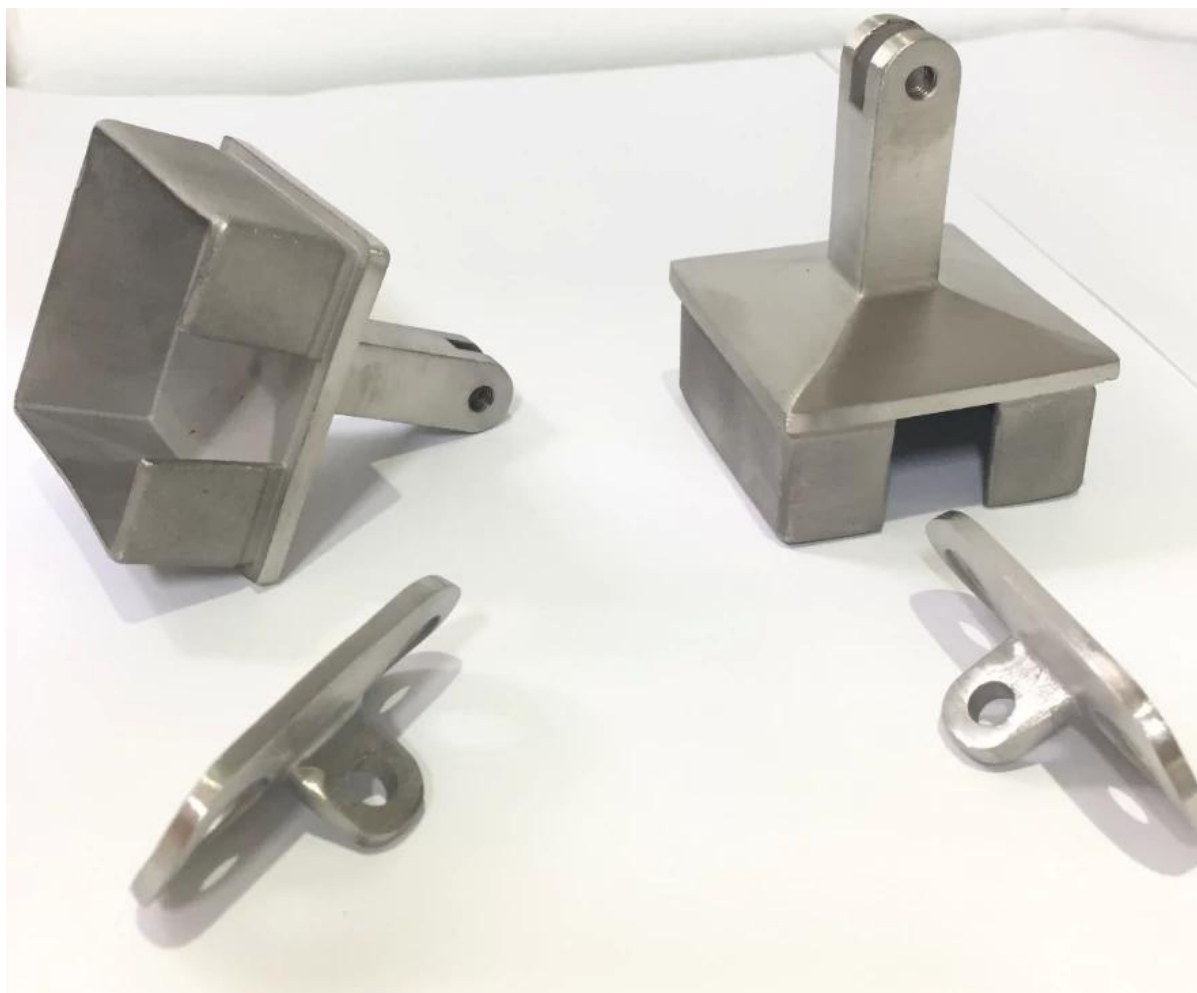

Découverte

- Maté en acier inoxydable 316 (acier inoxydable 304 disponible)
- Finish: brossé (finition polie disponible)
- [Montage sur 40x40mm, poste de balustrade carré 50x50mm](#)
- Adaptateur Radius pour supporter le diamètre du tube de main courante de 50 mm (plaque d'adaptateur plate disponible)
- Sample est disponible pour vérifier la qualité avant de passer une commande
- Pour les ventes en gros et au détail

Détails du support de main courante

Dessins de crochets de main courante

Fixation des supports de main courante **Tube carré 40x40mm**

Fixation du support de main courante sur **Tube carré 50x50mm**

Livraison & Emballage