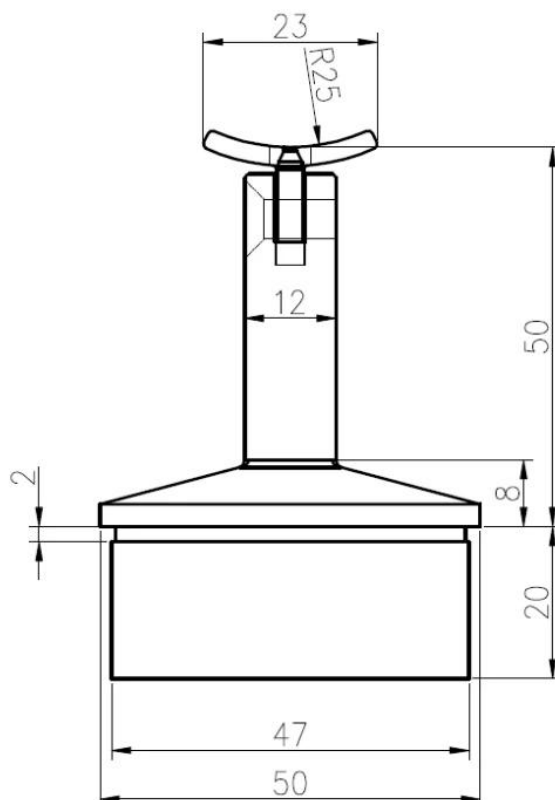

Découverte

- Maté en acier inoxydable 316 (acier inoxydable 304 disponible)
- Finish: brossé (finition polie disponible)
- [Montage sur 40x40mm, poste de balustrade carré 50x50mm](#)
- Adaptateur Radius pour supporter le diamètre du tube de main courante de 50 mm (plaque d'adaptateur plate disponible)
- Sample est disponible pour vérifier la qualité avant de passer une commande
- Pour les ventes en gros et au détail

Détails du support de main courante

Dessins de crochets de main courante

Fixation des supports de main courante **Tube carré 40x40mm**

Fixation du support de main courante sur **Tube carré 50x50mm**

Livraison & Emballage