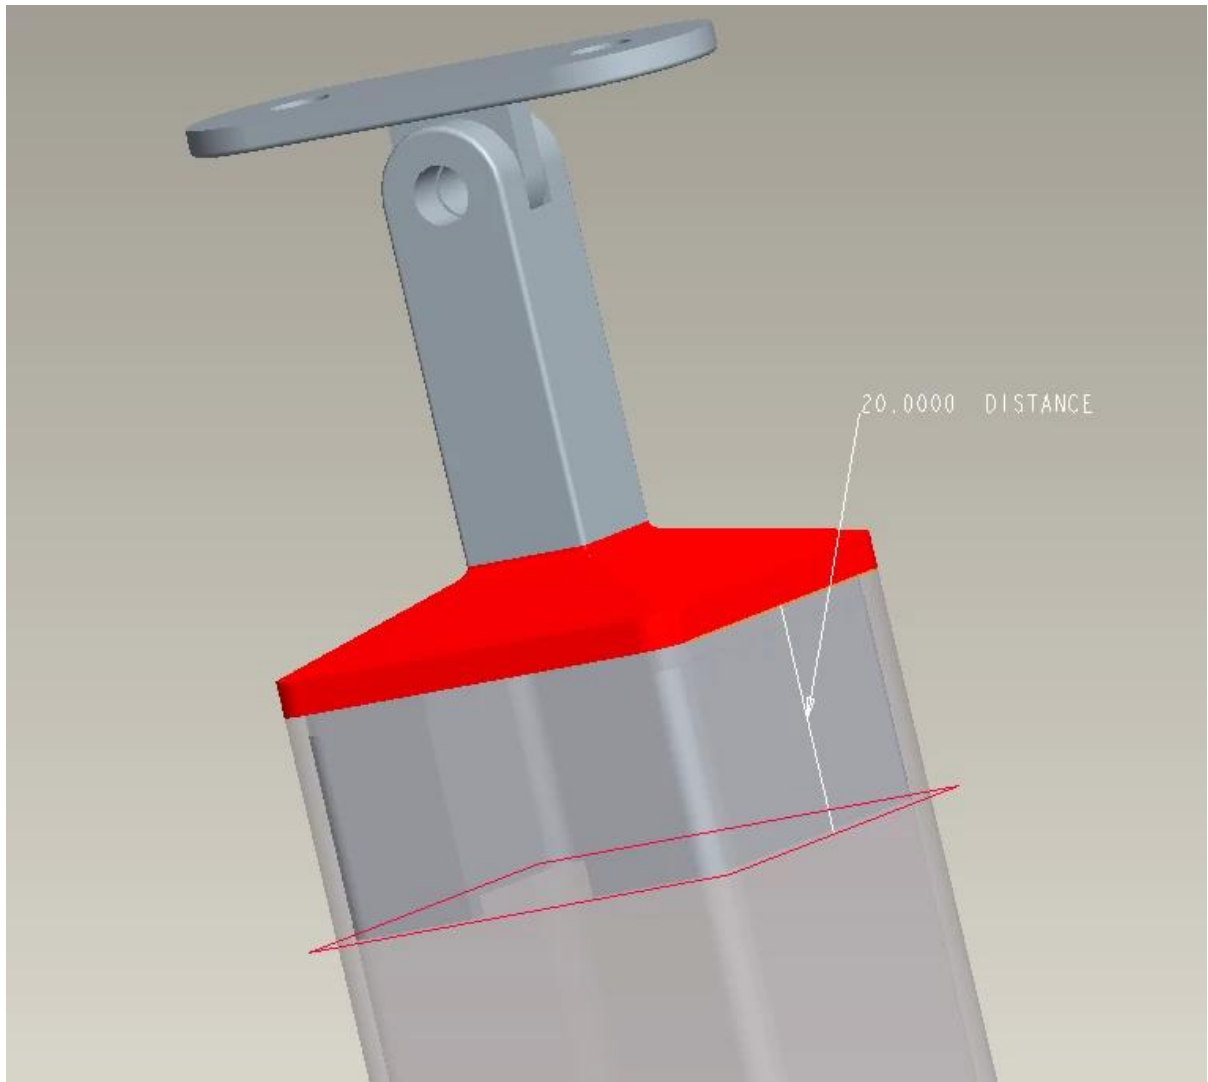

Découverte

- Maté en acier inoxydable 316 (acier inoxydable 304 disponible)
- Finish: brossé (finition polie disponible)
- [Montage sur 40x40mm, poste de balustrade carré 50x50mm](#)
- Adaptateur Radius pour supporter le diamètre du tube de main courante de 50 mm (plaque d'adaptateur plate disponible)
- Sample est disponible pour vérifier la qualité avant de passer une commande
- Pour les ventes en gros et au détail

Détails du support de main courante

Dessins de crochets de main courante

Fixation des supports de main courante **Tube carré 40x40mm**

Fixation du support de main courante sur **Tube carré 50x50mm**

Livraison & Emballage