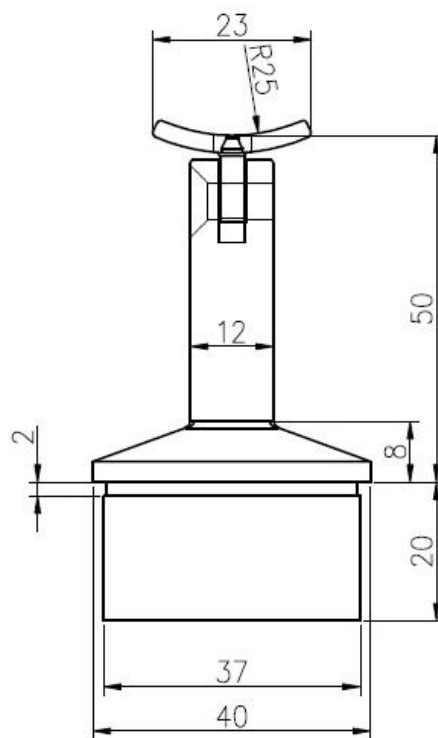

Découverte

- Maté en acier inoxydable 316 (acier inoxydable 304 disponible)
- Finish: brossé (finition polie disponible)
- [Montage sur 40x40mm, poste de balustrade carré 50x50mm](#)
- Adaptateur Radius pour supporter le diamètre du tube de main courante de 50 mm (plaque d'adaptateur plate disponible)
- Sample est disponible pour vérifier la qualité avant de passer une commande
- Pour les ventes en gros et au détail

Détails du support de main courante

Dessins de crochets de main courante

Fixation des supports de main courante **Tube carré 40x40mm**

Fixation du support de main courante sur **Tube carré 50x50mm**

Livraison & Emballage