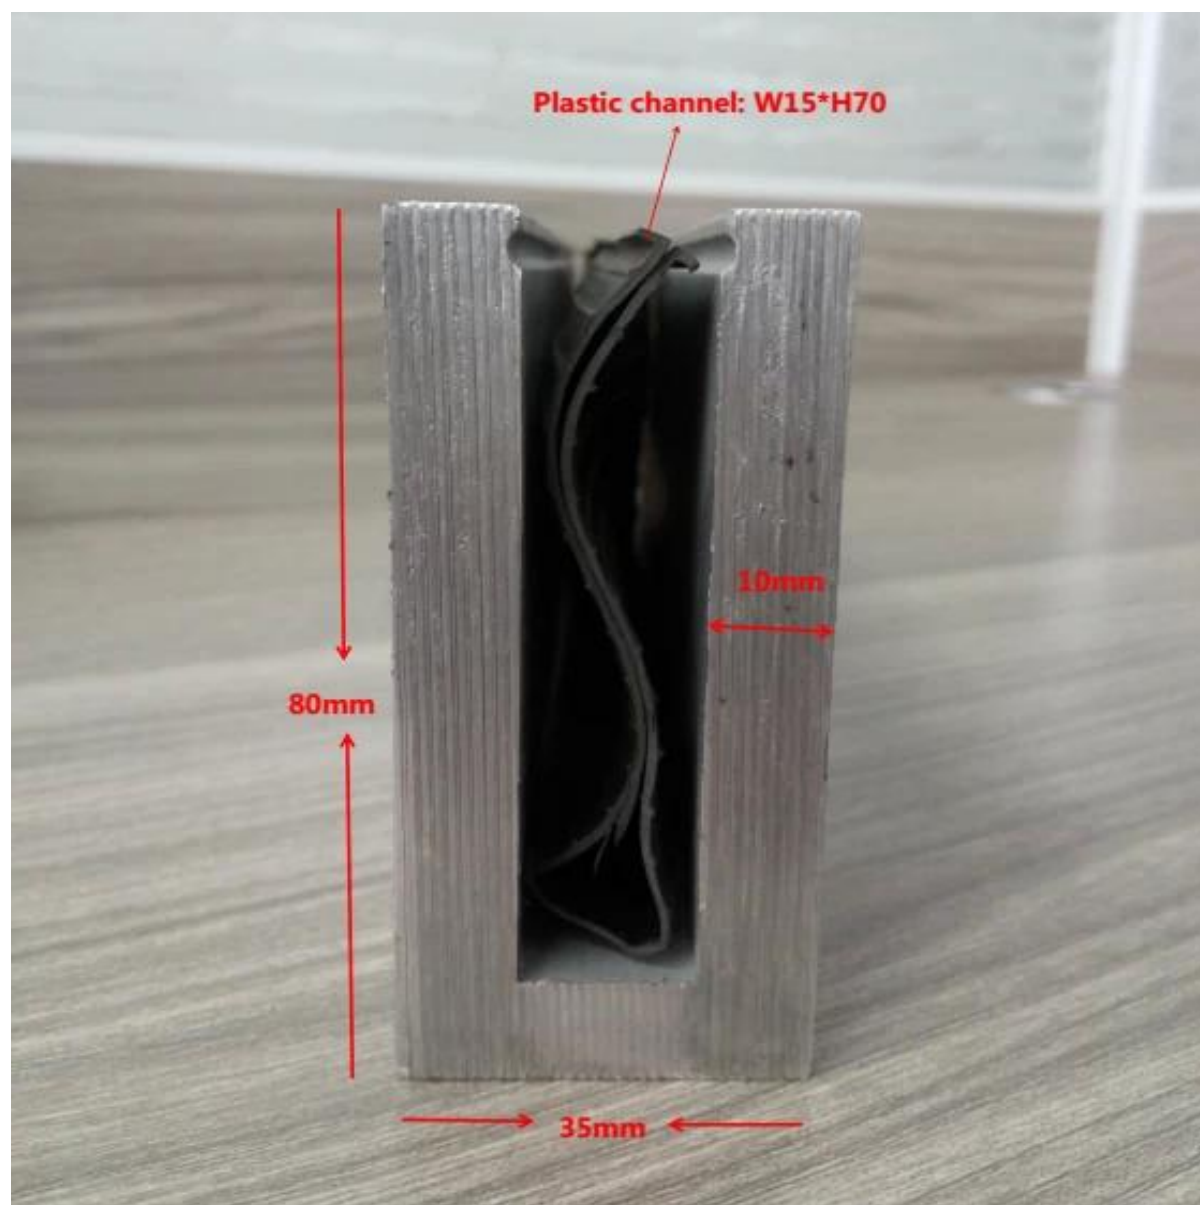

barrières en verre sans cadre pour plate-formes

### 1. Spécifications du profil de canal en aluminium U,

- Matériau: Aluminium 6063T5
- Pour verre de 10-12mm d'épaisseur
- Dimension: 35x80mm, canal de fente: 15x70mm
- épaisseur de paroi de canal en aluminium: 10 mm
- Fixation du sol en aluminium en aluminium (le plancher peut être en bois et en béton)
- Application: clôture de piscine, balustrade sans balcon, garde-corps en verre de pont, clôtures de jardin, escalier barrière en verre sans cadre en aluminium, barrière en aluminium, balustrade en aluminium U, garde-corps en aluminium
- Pour la maison et la maison moderne
- Pour les gros et les détaillants (Nous sommes en usine)