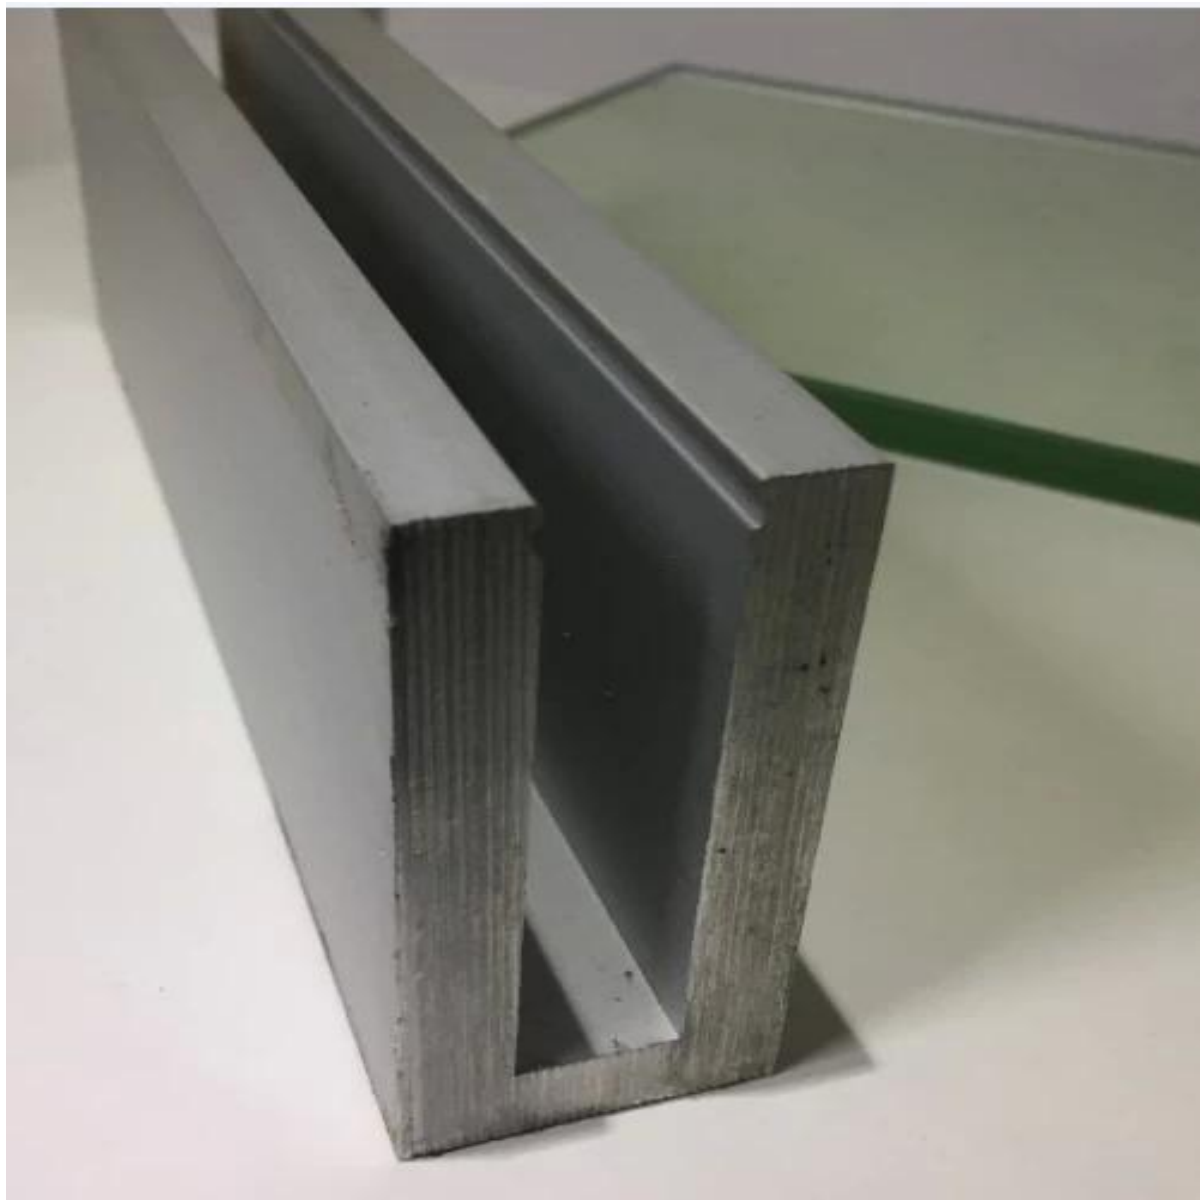

barrières en verre sans cadre pour plate-formes

### 1. Spécifications du profil de canal en aluminium U,

- Matériau: Aluminium 6063T5
- Pour verre de 10-12mm d'épaisseur
- Dimension: 35x80mm, canal de fente: 15x70mm
- épaisseur de paroi de canal en aluminium: 10 mm
- Fixation du sol en aluminium en aluminium (le plancher peut être en bois et en béton)
- Application: clôture de piscine, balustrade sans balcon, garde-corps en verre de pont, clôtures de jardin, escalier barrière en verre sans cadre en aluminium, barrière en aluminium, balustrade en aluminium U, garde-corps en aluminium
- Pour la maison et la maison moderne
- Pour les gros et les détaillants (Nous sommes en usine)