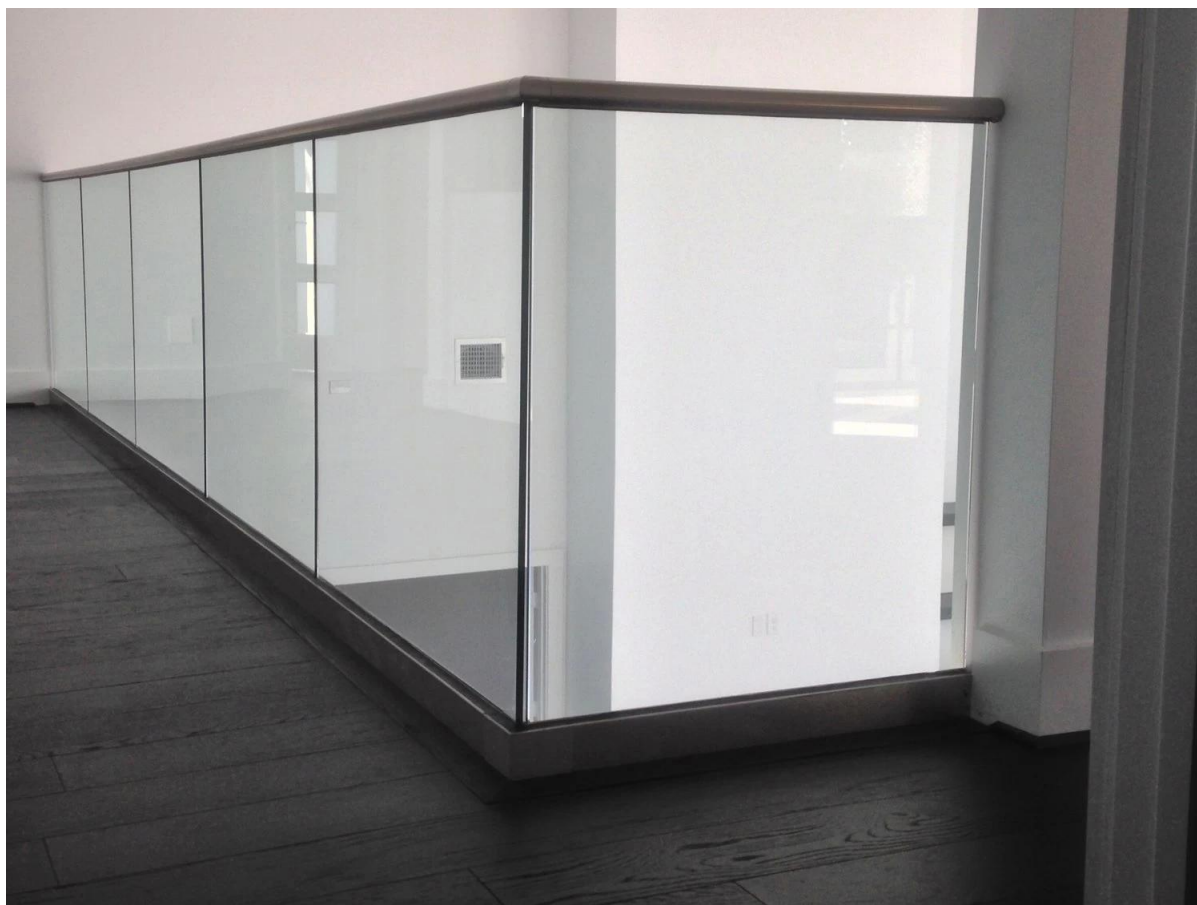

Profil de chaîne U en aluminium pour le verre de clôtures de piscine verre sans cadre garde-corps du pont

Spécifications de profil de canal U en aluminium,

Matériau: Aluminium 6063 t 5

Pour verre épaisseur 10-12mm

Installation: Plancher monté ou incorporés dans le sol

Type: Canal verre U / verre balcon garde-corps / rampe de verre sans cadre / clôtures de piscine de verre sans cadre

Application: balcon, terrasse, porche, escalier, terrasse, véranda, Hall, centre commercial

Utilisation: école, bureau, centre commercial, villa, usine, aéroport, gare/piscine

Dimensions: 35 mm * 80 mm, 10mm d'épaisseur

Taille de la fente: 15 mm * 70 mm

Merci pour votre visite, toute question ou besoins, s'il vous plaît contact avec moi librement: