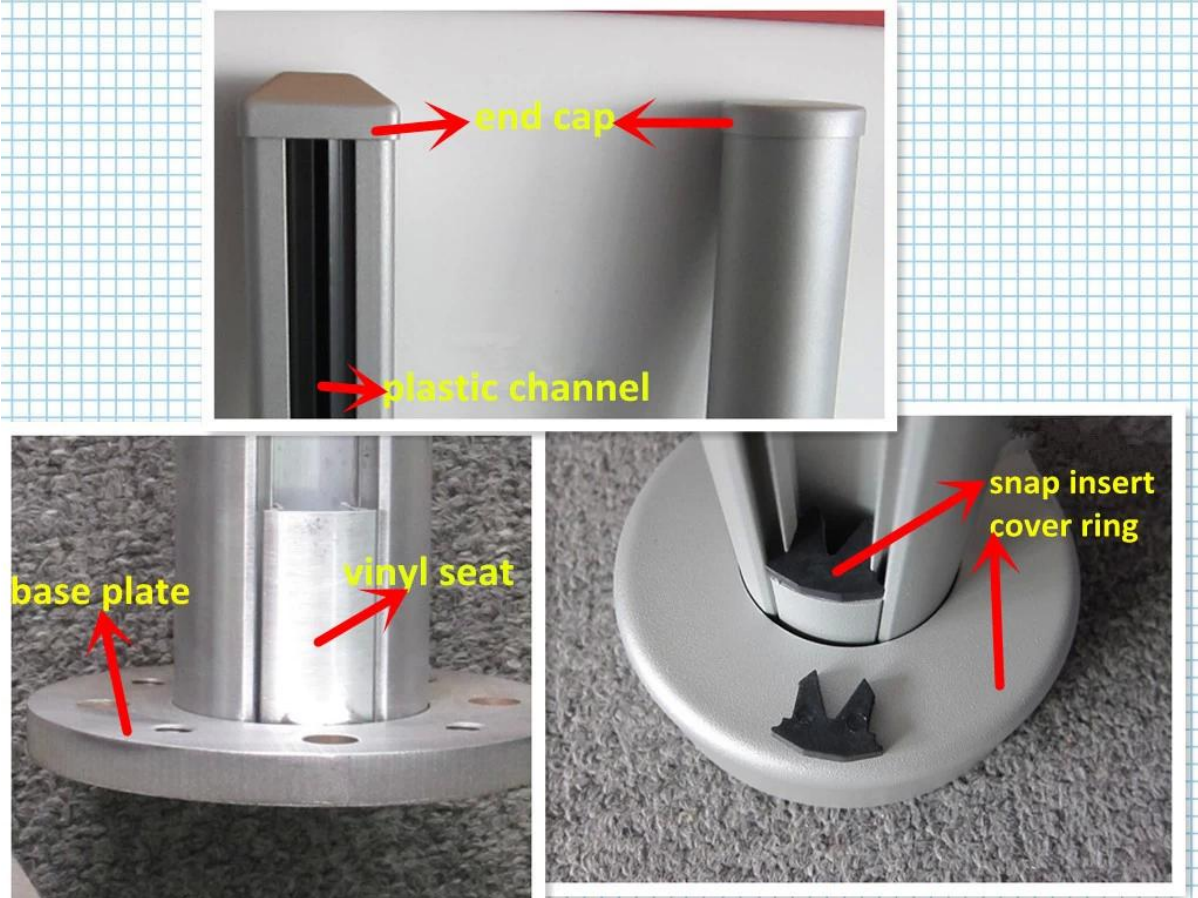

La description

Agréé **carré** Poteaux de garde-corps en aluminium pour un verre de 10-12mm.

- Dimension: 50x50mm, épaisseur de paroi postale 3mm
- Largeur: 1100mm ou selon vos besoins
- Finish: Anodisation, revêtement en poudre
- Type de cheminée: capuchon d'extrémité requis ou rail supérieur requis
- Montage: montage en surface (fixation en position de sol disponible)
- Pour la conception artisanale et moderne de la main-courrier maison maison
- Pour les gros et les détaillants (nous sommes en usine)
- Semple: toujours disponible
- Application: balcon, pont, clôture de piscine, escalier barrière en verre en aluminium

Un kit de passages de main courante en aluminium

Square 1 way

**Square 2 way
180 degree**

**Square 2 way
135 degree**

**Square 2 way
90 degree**

Détails
Finition facultative

Plaque de base et accessoires

Projet

Main courante en aluminium pour la rampe de pont extérieure

Porte en porte-à-faux en aluminium montée latéralement en Norvège

Poteaux en fonte d'aluminium pour clôture de piscine de sécurité

Emballage & Livraison