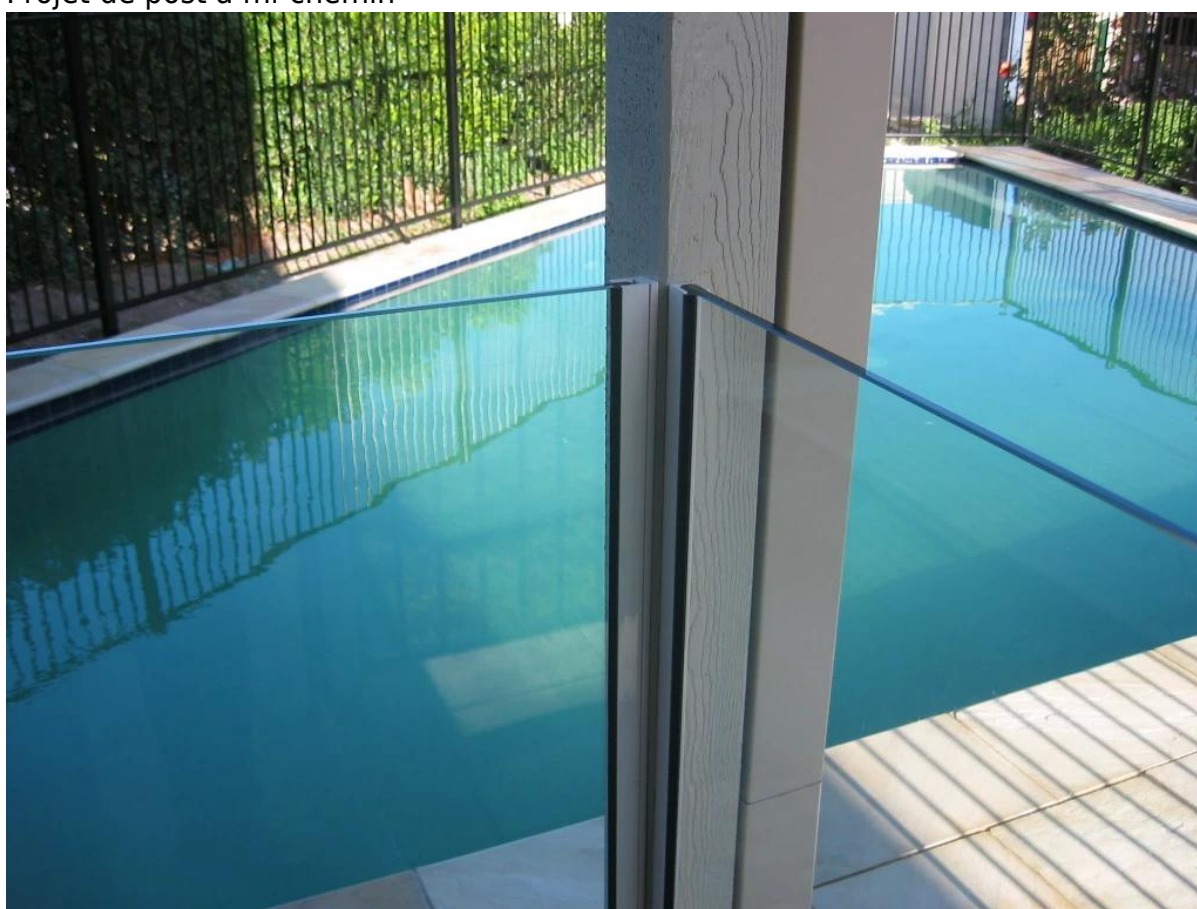

Projet de post à mi-chemin