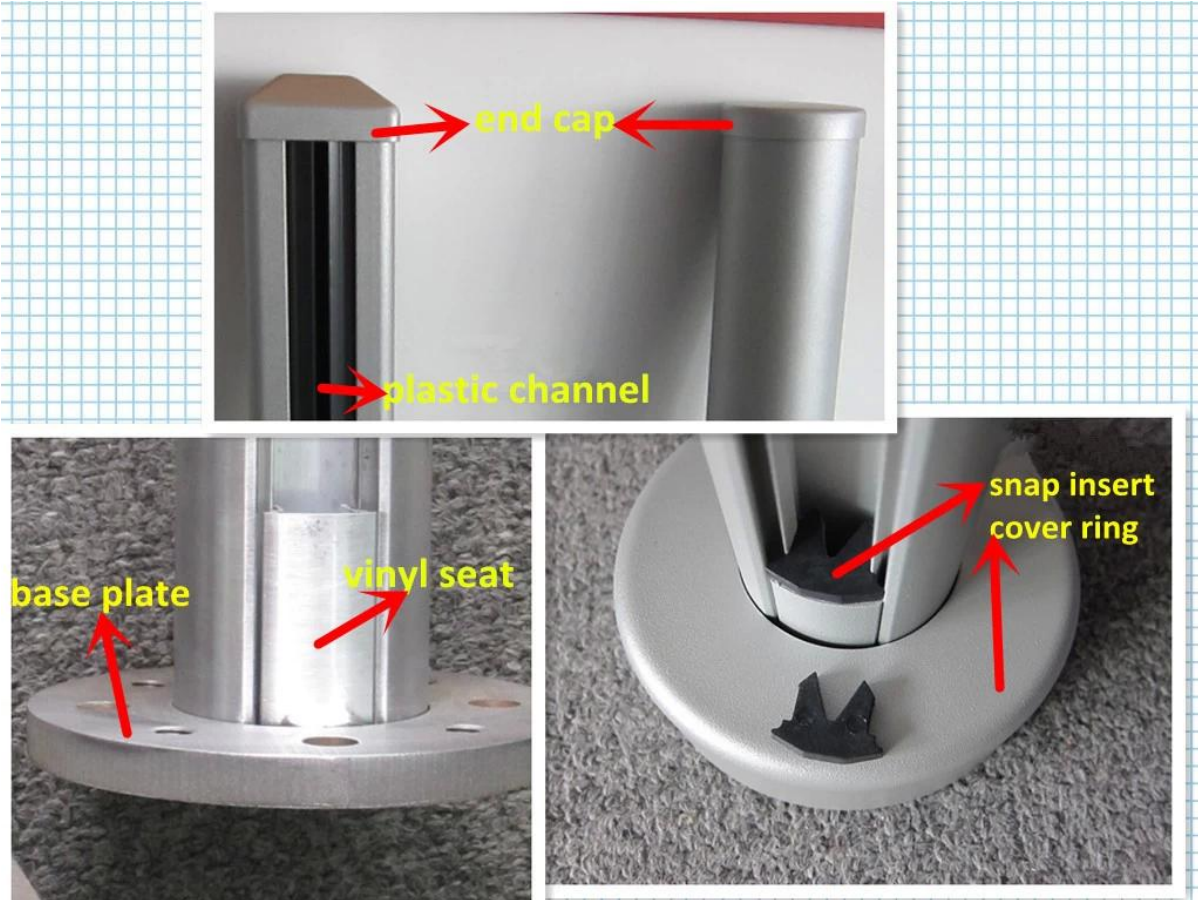

Square 1 way

**Square 2 way
180 degree**

**Square 2 way
135 degree**

**Square 2 way
90 degree**

Détails

Support de montage côté

Side mounting bracket

Finition

Projet

Poteau en aluminium pour imbécile escrime (normalement utilisé avec [charnière](#) et [loquet](#))

Projet de post à mi-chemin

Balcon et rampe en aluminium de pont

Usine & Certifaction

Emballage & livraison