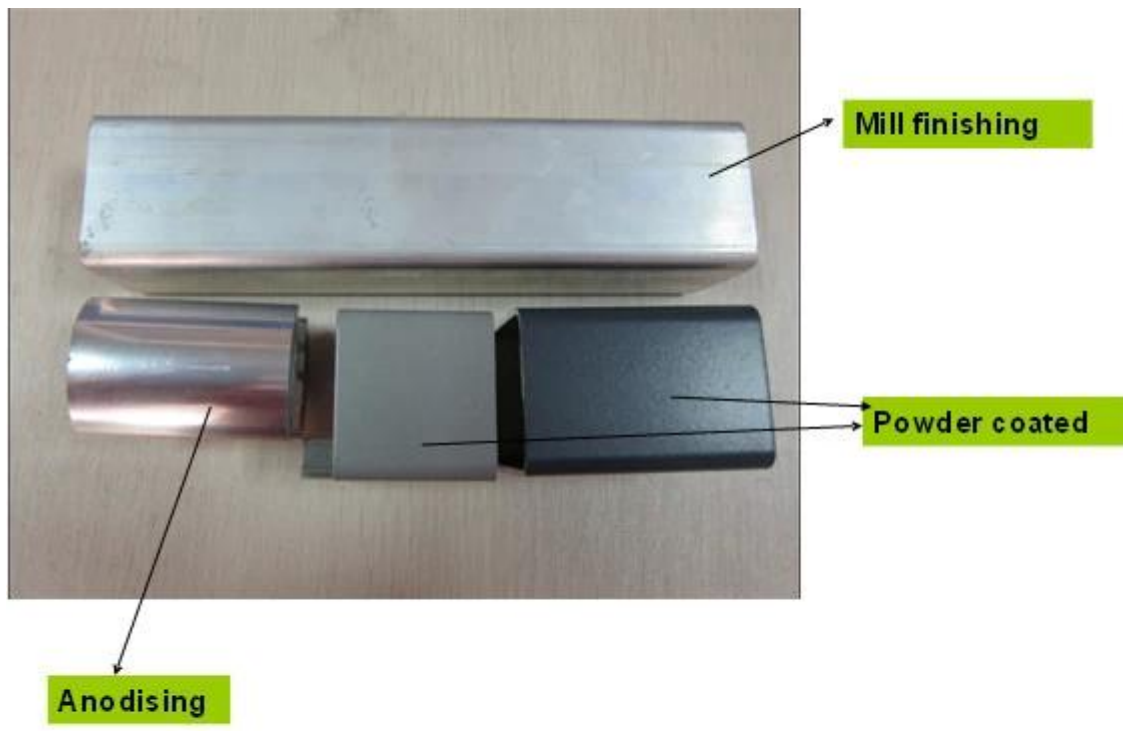

Square 1 way

**Square 2 way
180 degree**

**Square 2 way
135 degree**

**Square 2 way
90 degree**

Détails

Support de montage côté

Side mounting bracket

Finition