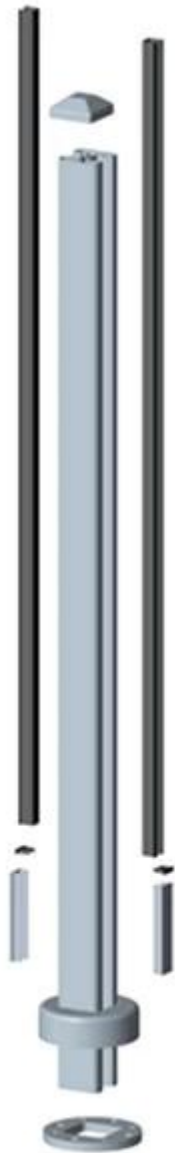

Description

--Dimension: 50x50mm, 1265mm haut ou selon vos besoins.

--Épaisseur de paroi en aluminium post: 3mm

--Pour l'épaisseur du verre: 8-12mm

--poteau d'aluminium 2 types

1. ancrage dans le béton (1800mm haut ou selon votre condition)

2. avec les plaques de base (1265mm haut ou selon votre condition)

--Application: clôture de piscine, balcon sans garde-corps, pont verre garde-corps, clôtures de jardin, système de garde-corps en aluminium, balustrade en aluminium

Square 1 way

**Square 2 way
180 degree**

**Square 2 way
135 degree**

**Square 2 way
90 degree**

Détails

Support de montage côté

Side mounting bracket

Finition

Projet

Poteau en aluminium pour imbécile escrime (normalement utilisé avec [charnière](#) et [loquet](#))

Projet de post à mi-chemin

Balcon et rampe en aluminium de pont

Usine & Certifaction

Emballage & livraison